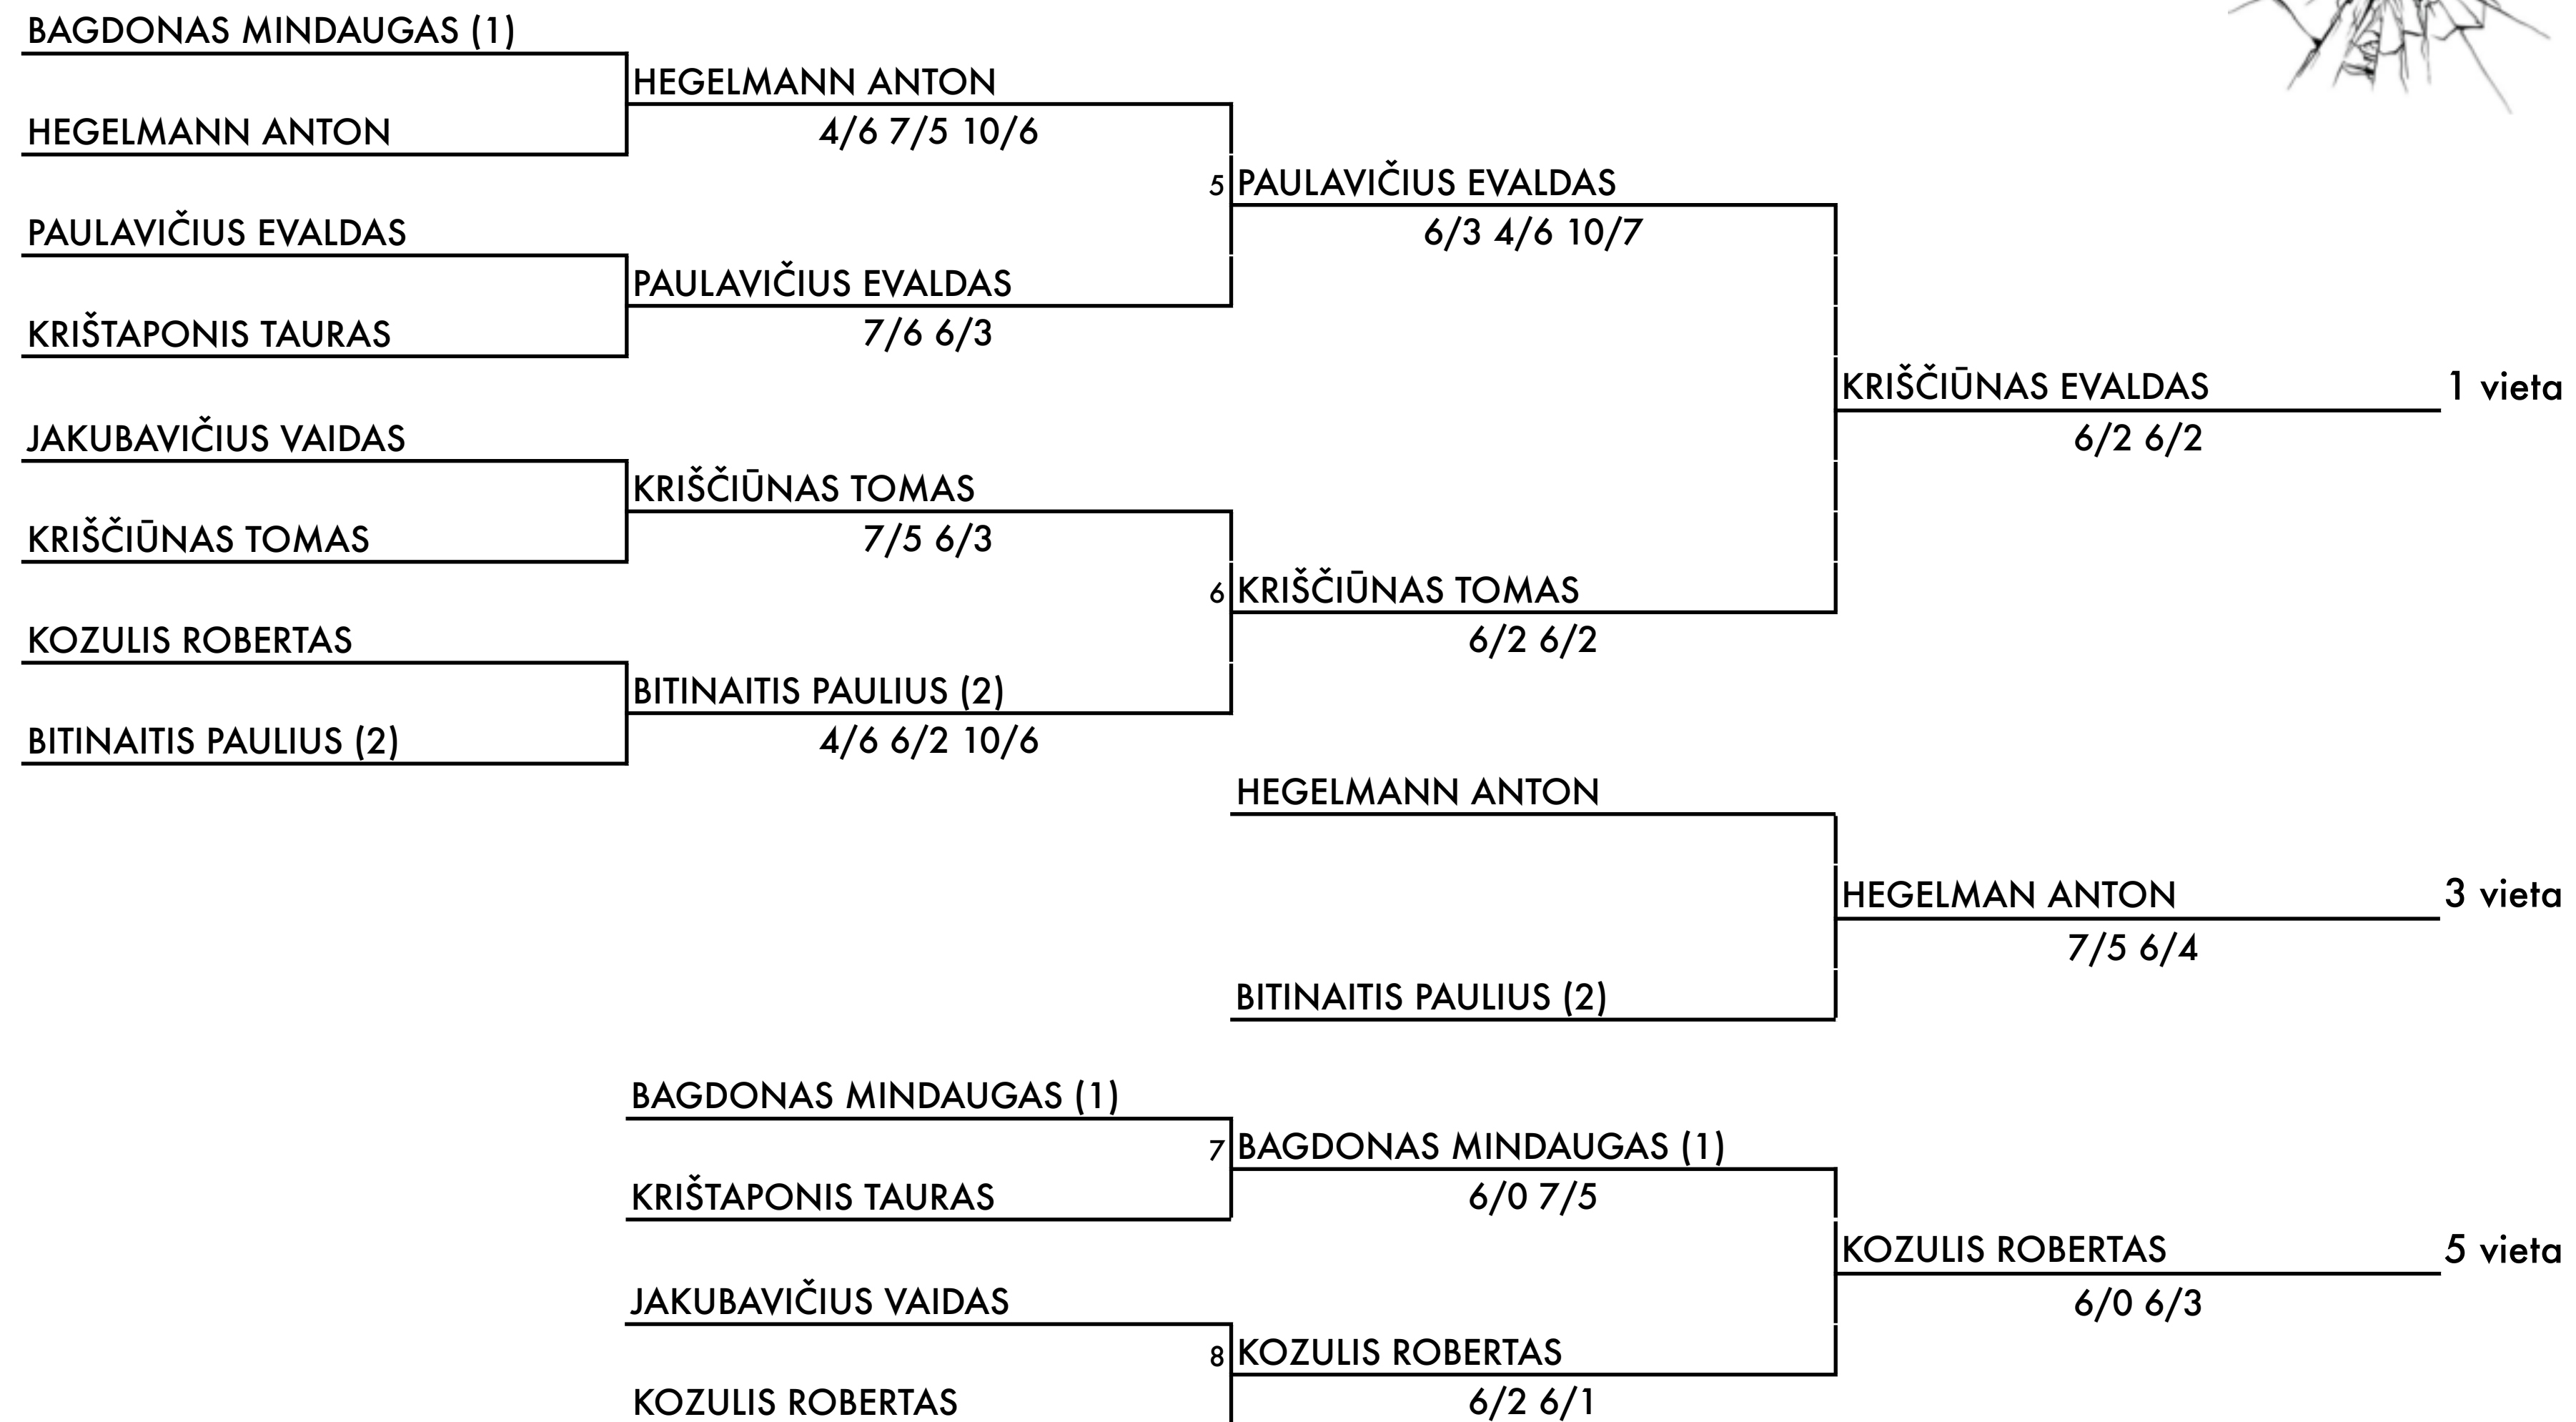

# LIETUVOS TENISO MĖGĖJŲ ČEMPIONATAS

2020 10 03/04 d.

t | s  
tennis space  
TAURĖ