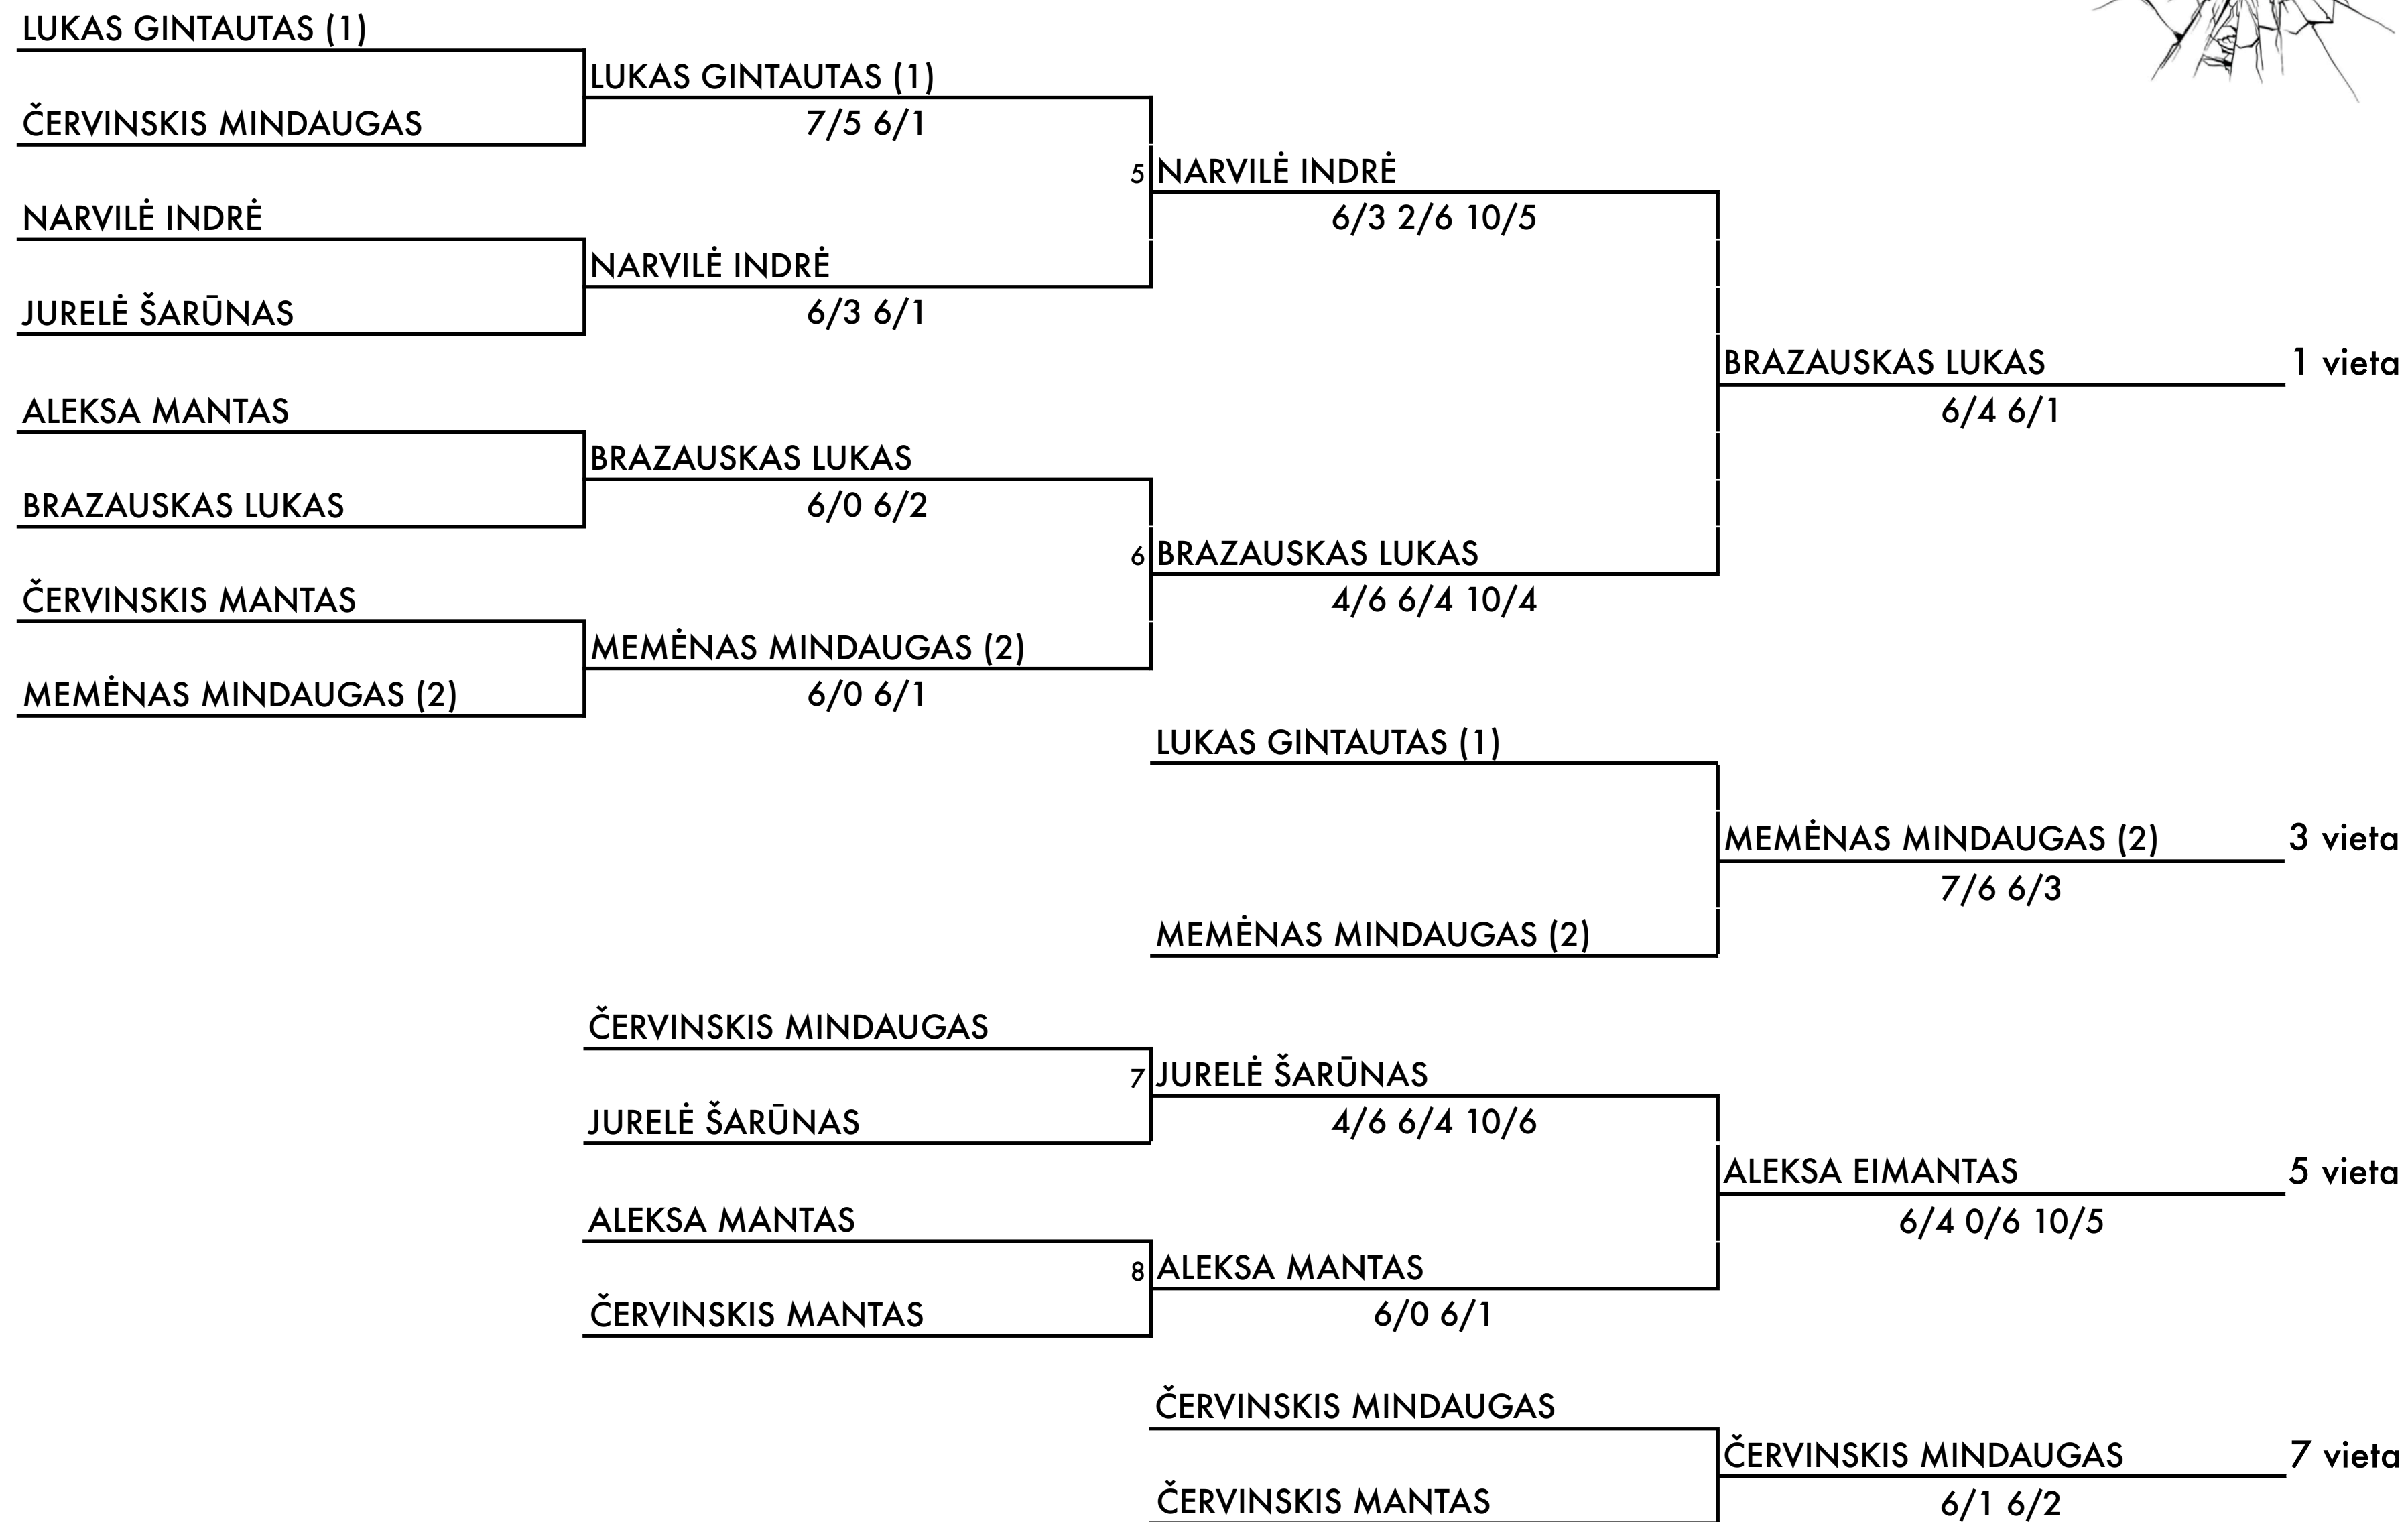

# LIETUVOS TENISO MĖGĖJŲ ČEMPIONATAS

2020 10 03/04 d.

t | s  
tennis space  
TAURĖ