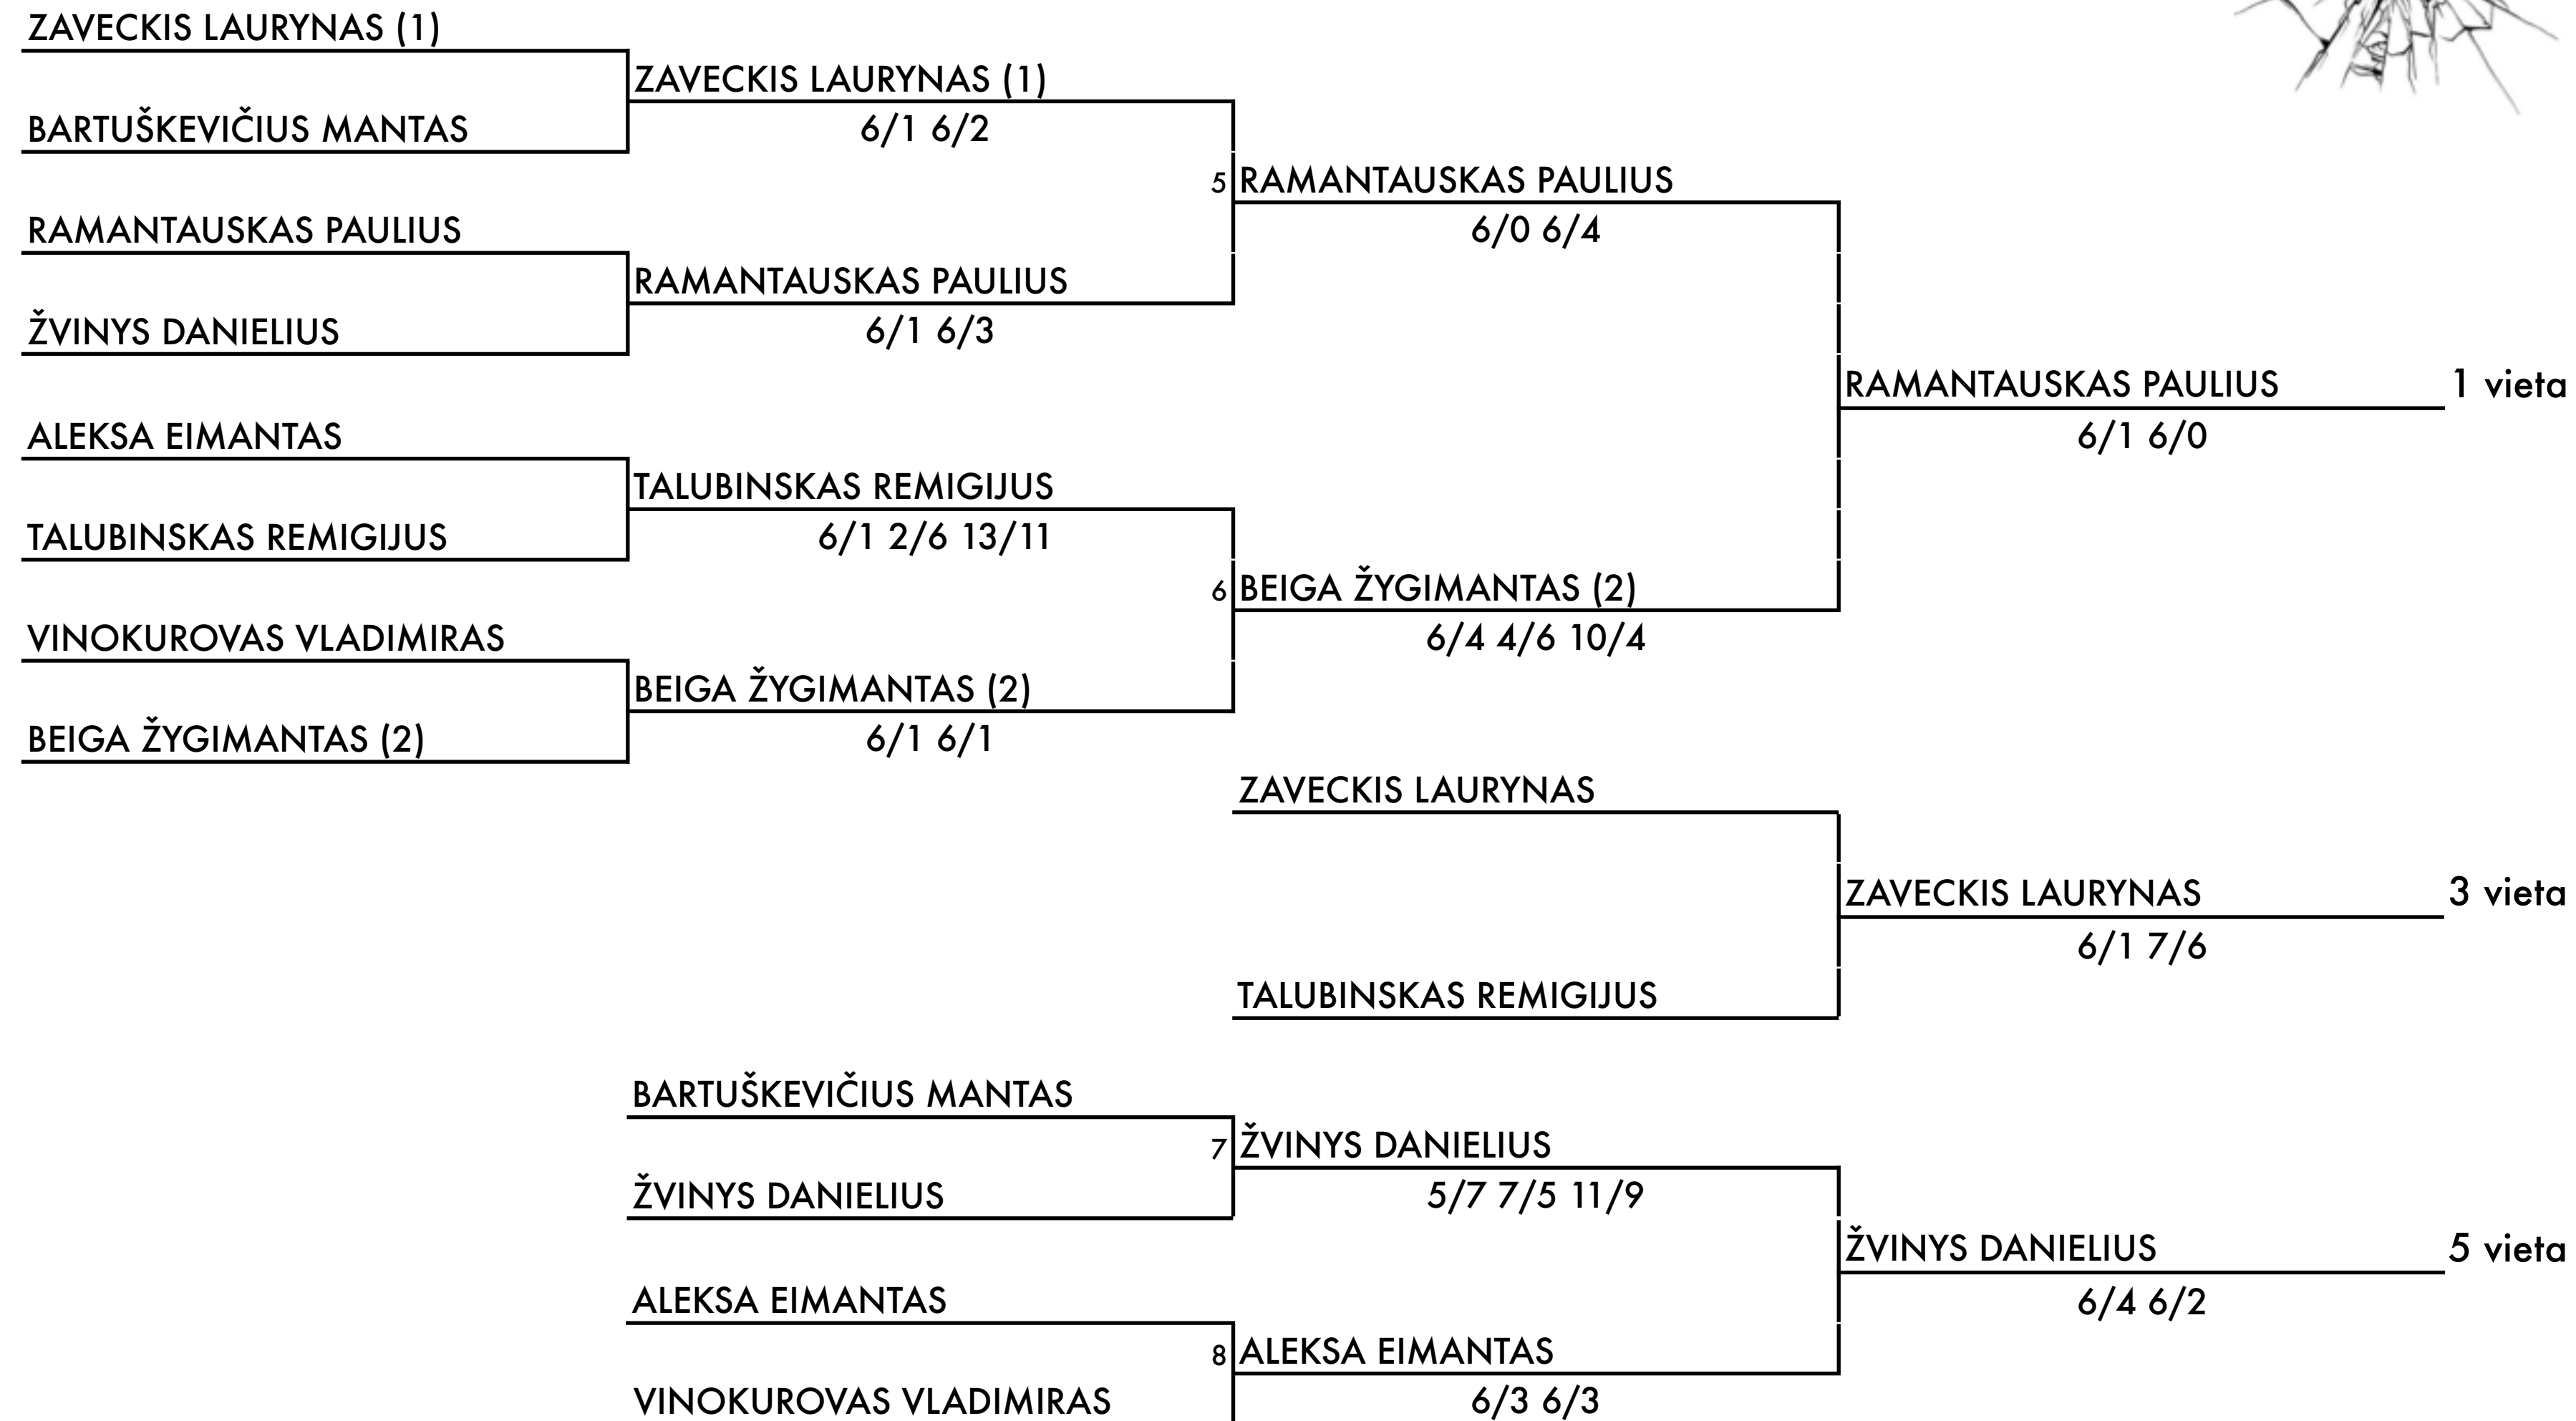

# LIETUVOS TENISO MĖGĖJŲ ČEMPIONATAS

2020 10 03/04 d.

t | s  
tennis space  
TAURĖ