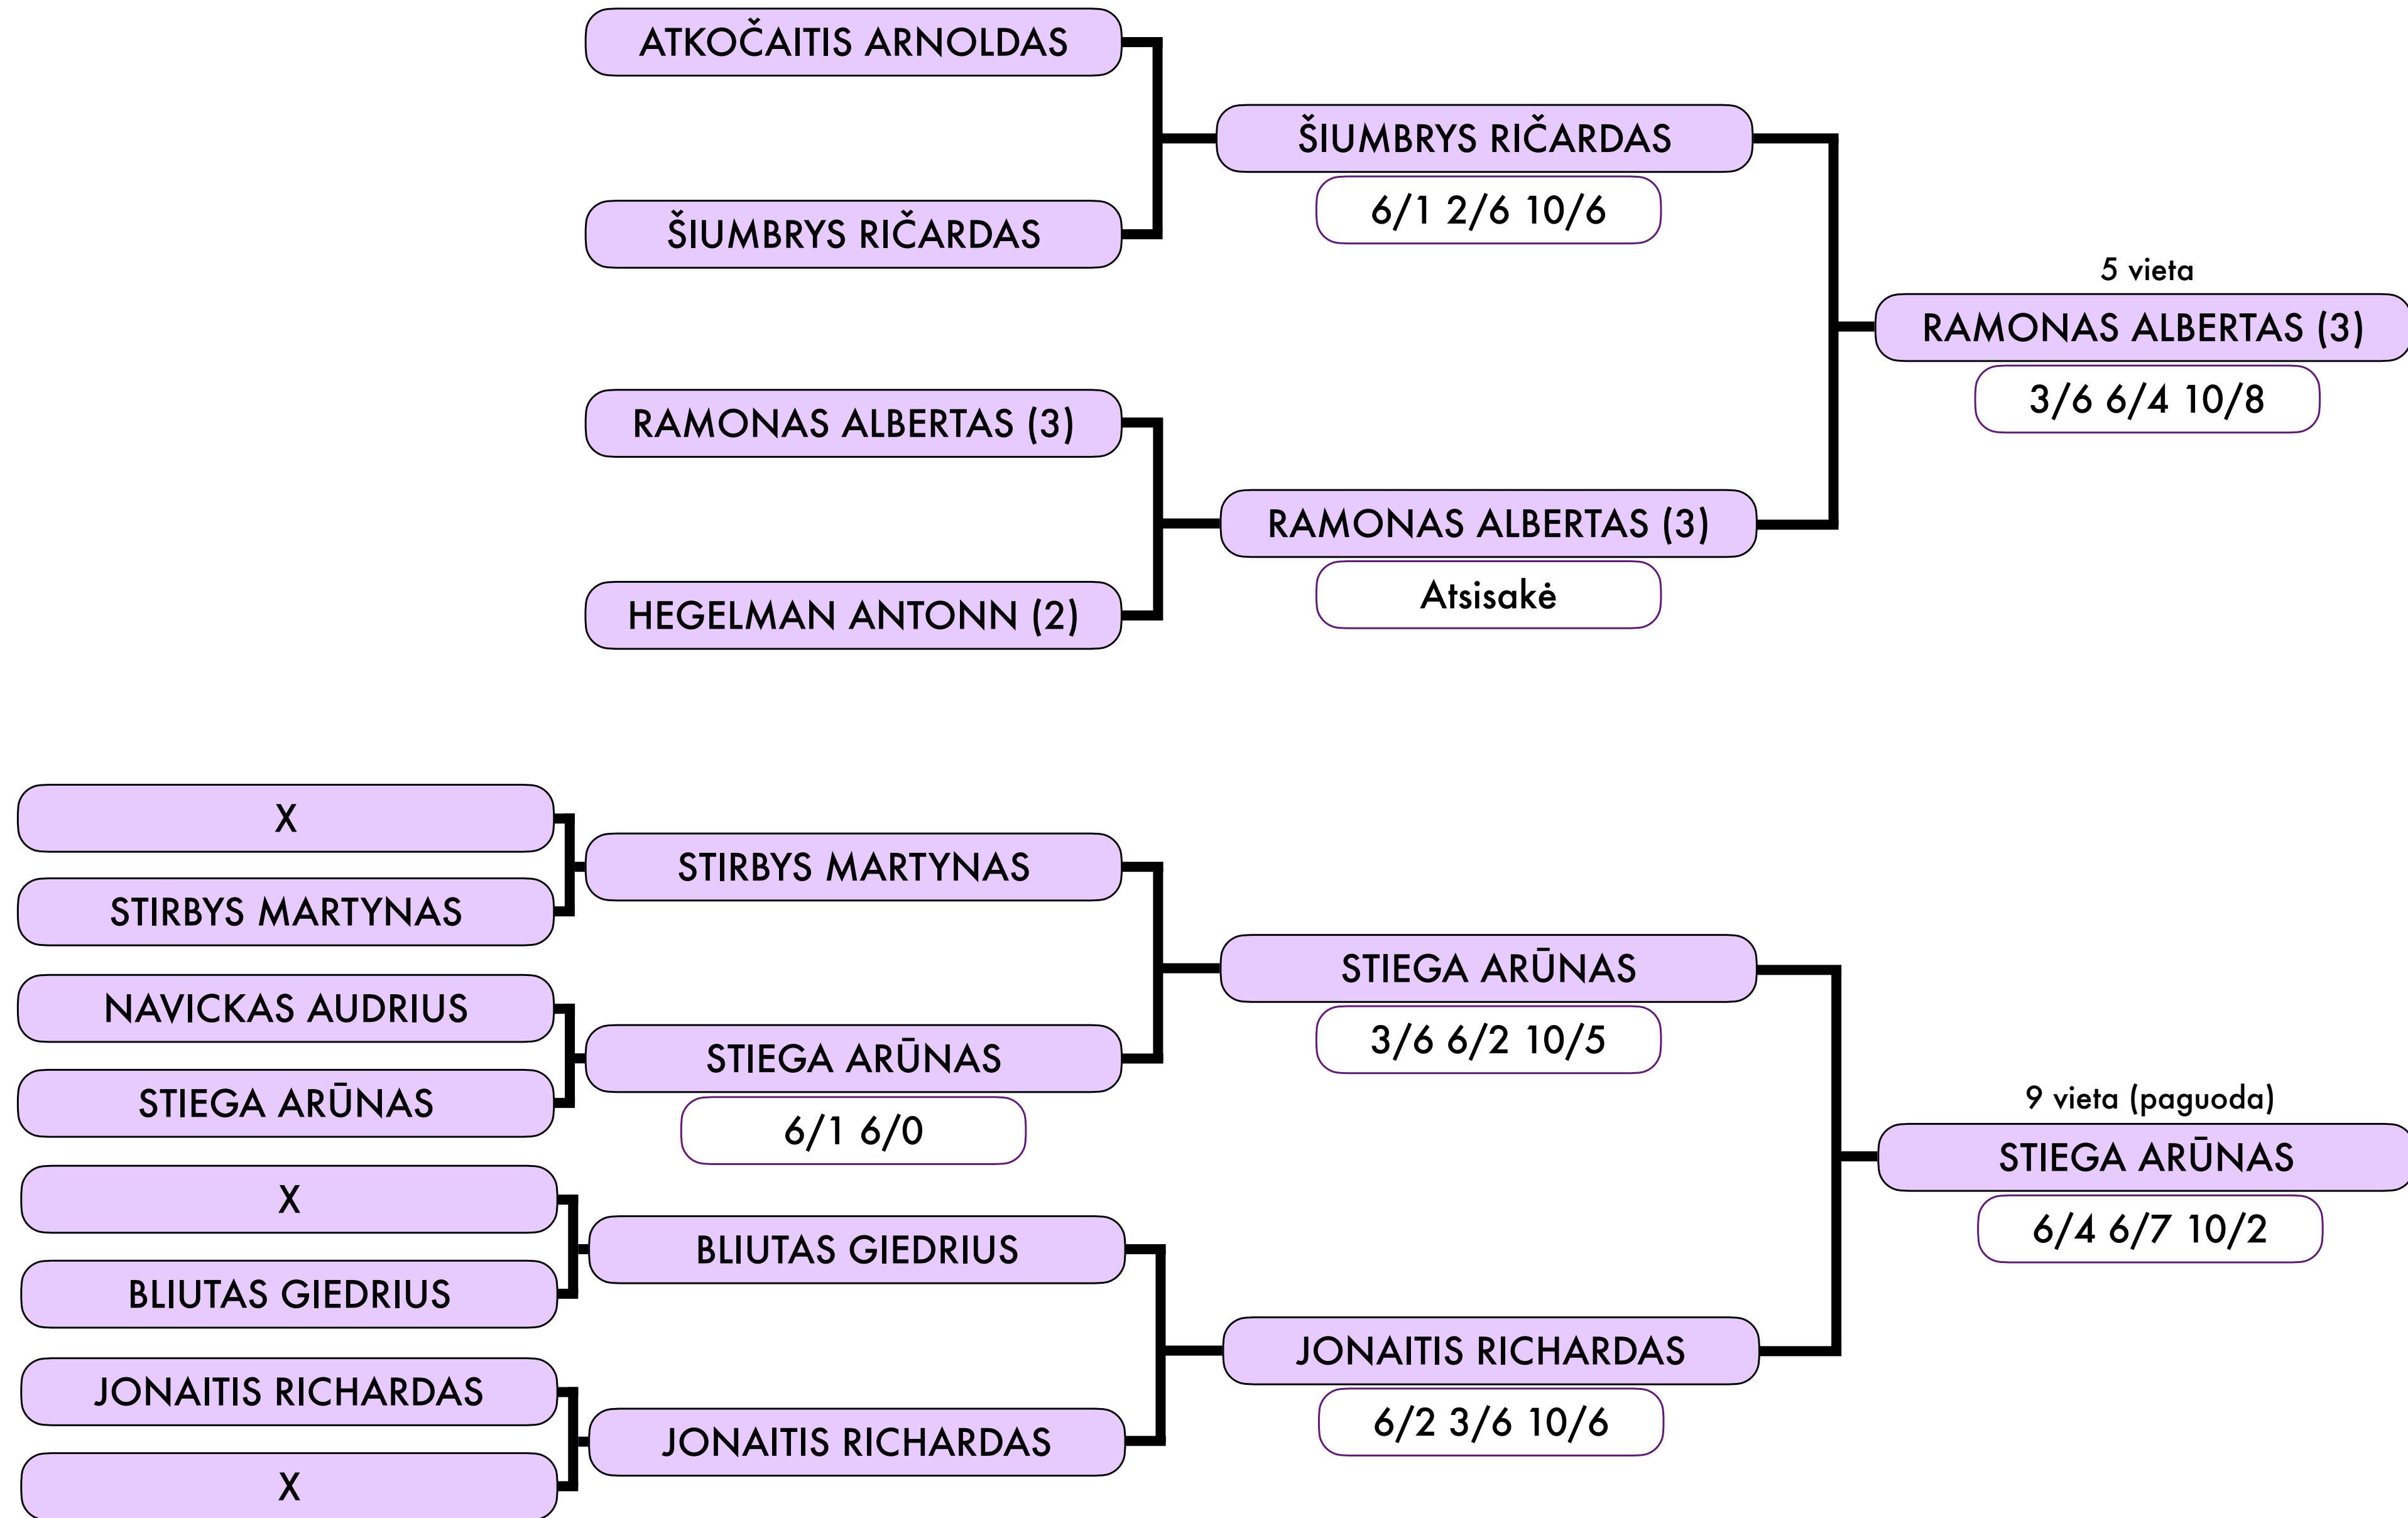

LIETUVOS TENISO MĖGĖJŲ ČEMPIONATAS

2024 01 13/14 D.

tennis | space
TAURĖ

tenisocempionatas.lt

LIETUVOS TENISO MĖGĖJŲ ČEMPIONATAS

2024 01 13/14 D.

tennis | space
TAURĖ

5 LYGA

LIETUVOS TENISO MĖGĖJŲ ČEMPIONATAS

2024 01 13/14 D.

tennis | space
TAURĖ

tenisocempionatas.lt