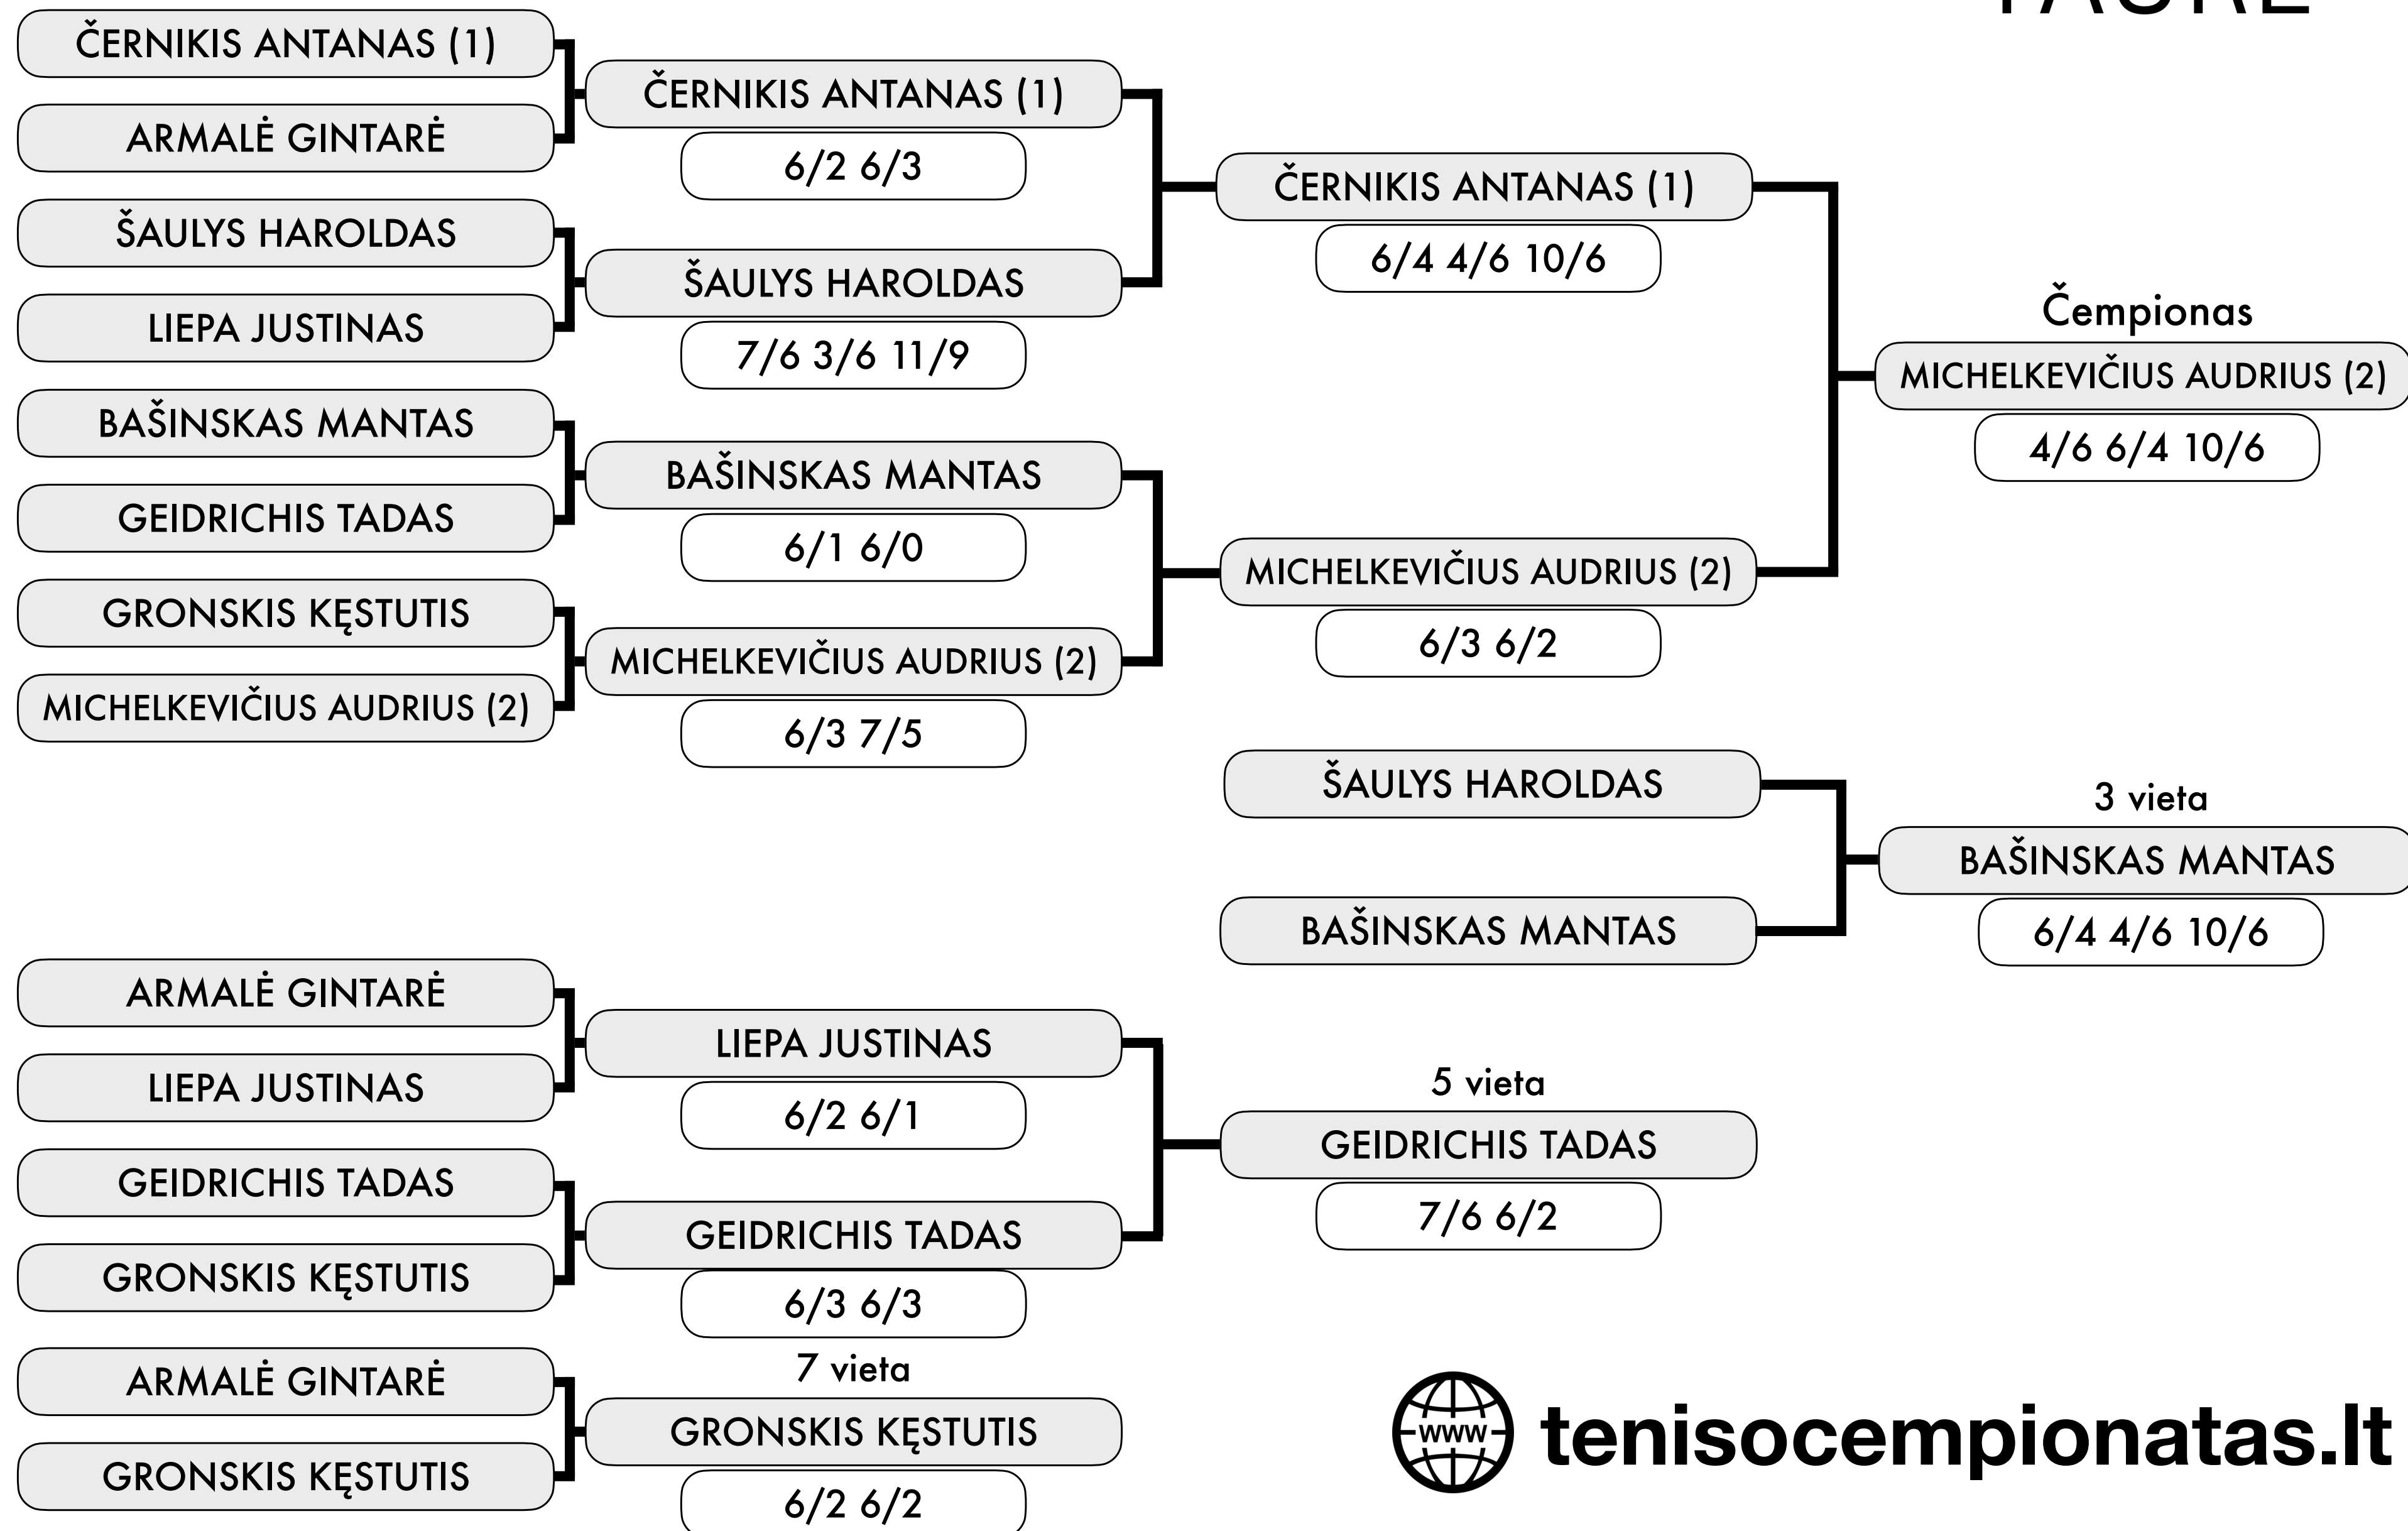

LIETUVOS TENISO MĖGĖJŲ ČEMPIONATAS

2024 01 13/14 D.

tennis | space
TAURĖ

tenisocempionatas.lt

LIETUVOS TENISO MĖGĖJŲ ČEMPIONATAS

2024 01 13/14 D.

tennis | space
TAURĖ

5 LYGA

LIETUVOS TENISO MĖGĖJŲ ČEMPIONATAS

2024 01 13/14 D.

tennis | space
TAURĖ

tenisocempionatas.lt