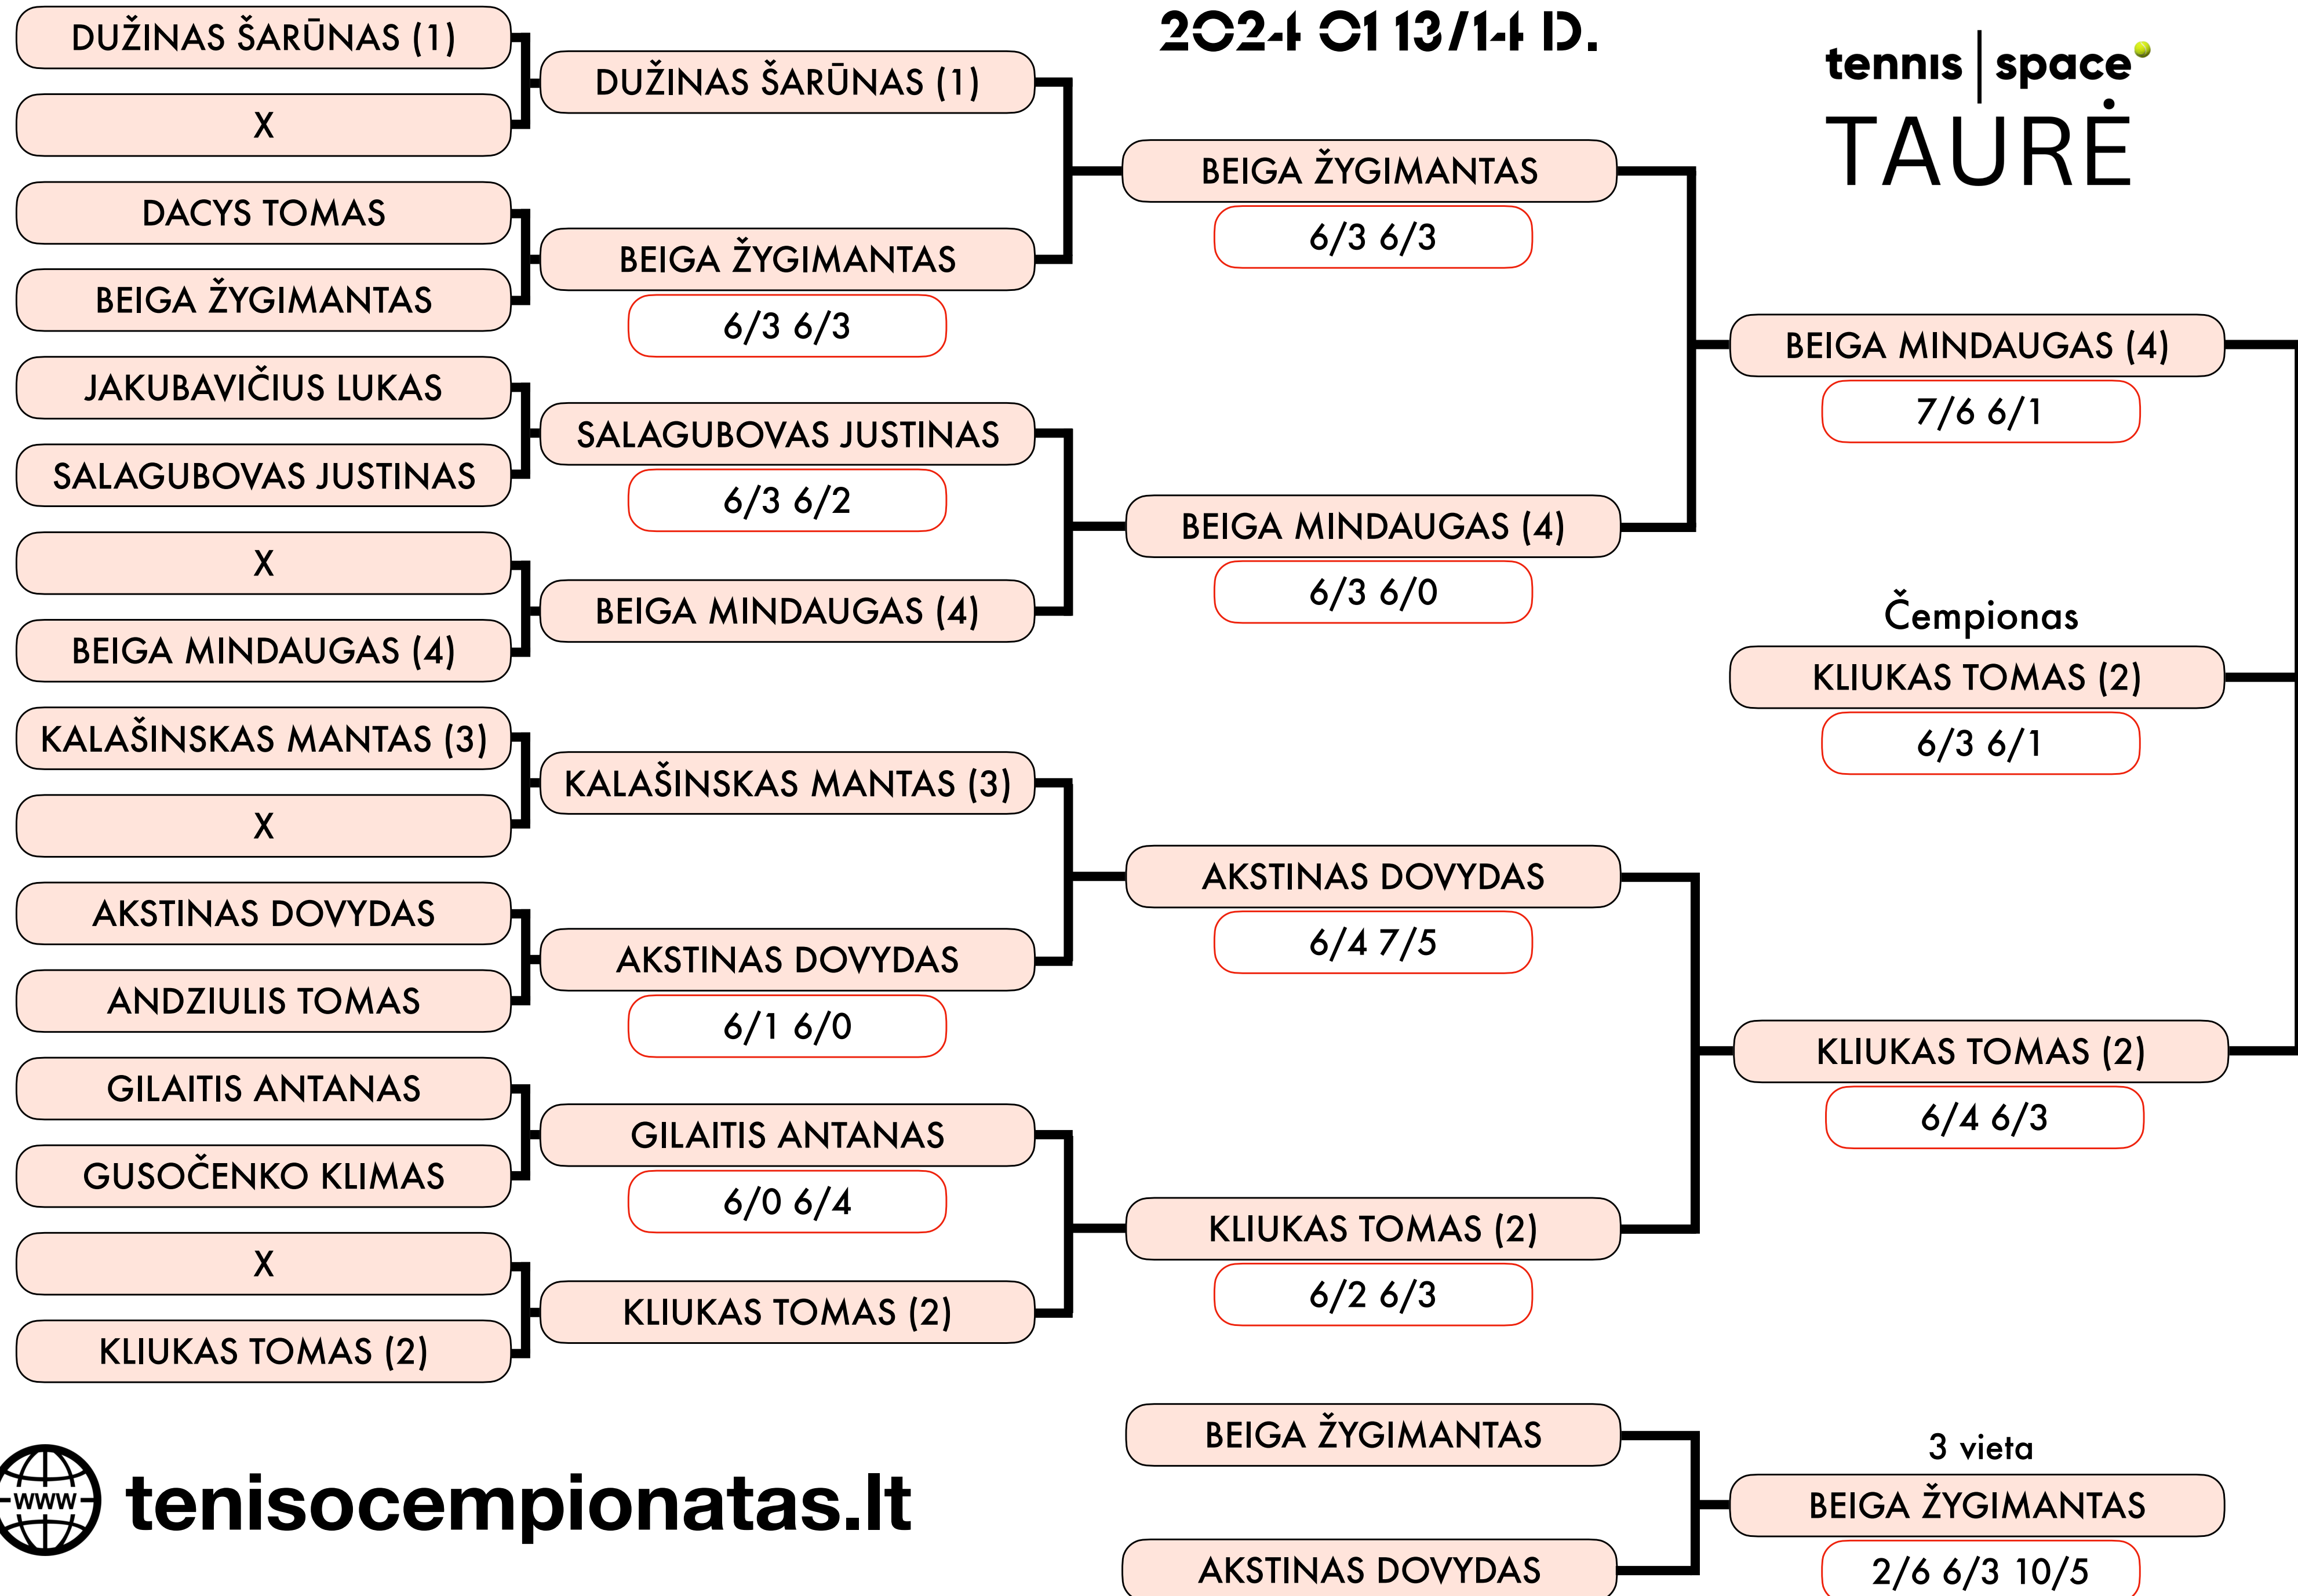

LIETUVOS TENISO MĖGĖJŲ ČEMPIONATAS

2024 01 13/14 D.

tennis | space
TAURĖ

tenisocempionatas.lt

LIETUVOS TENISO MĖGĖJŲ ČEMPIONATAS

2024 01 13/14 D.

tennis | space
TAURĖ

5 LYGA

LIETUVOS TENISO MĖGĖJŲ ČEMPIONATAS

2024 01 13/14 D.

tennis | space
TAURĖ

tenisocempionatas.lt