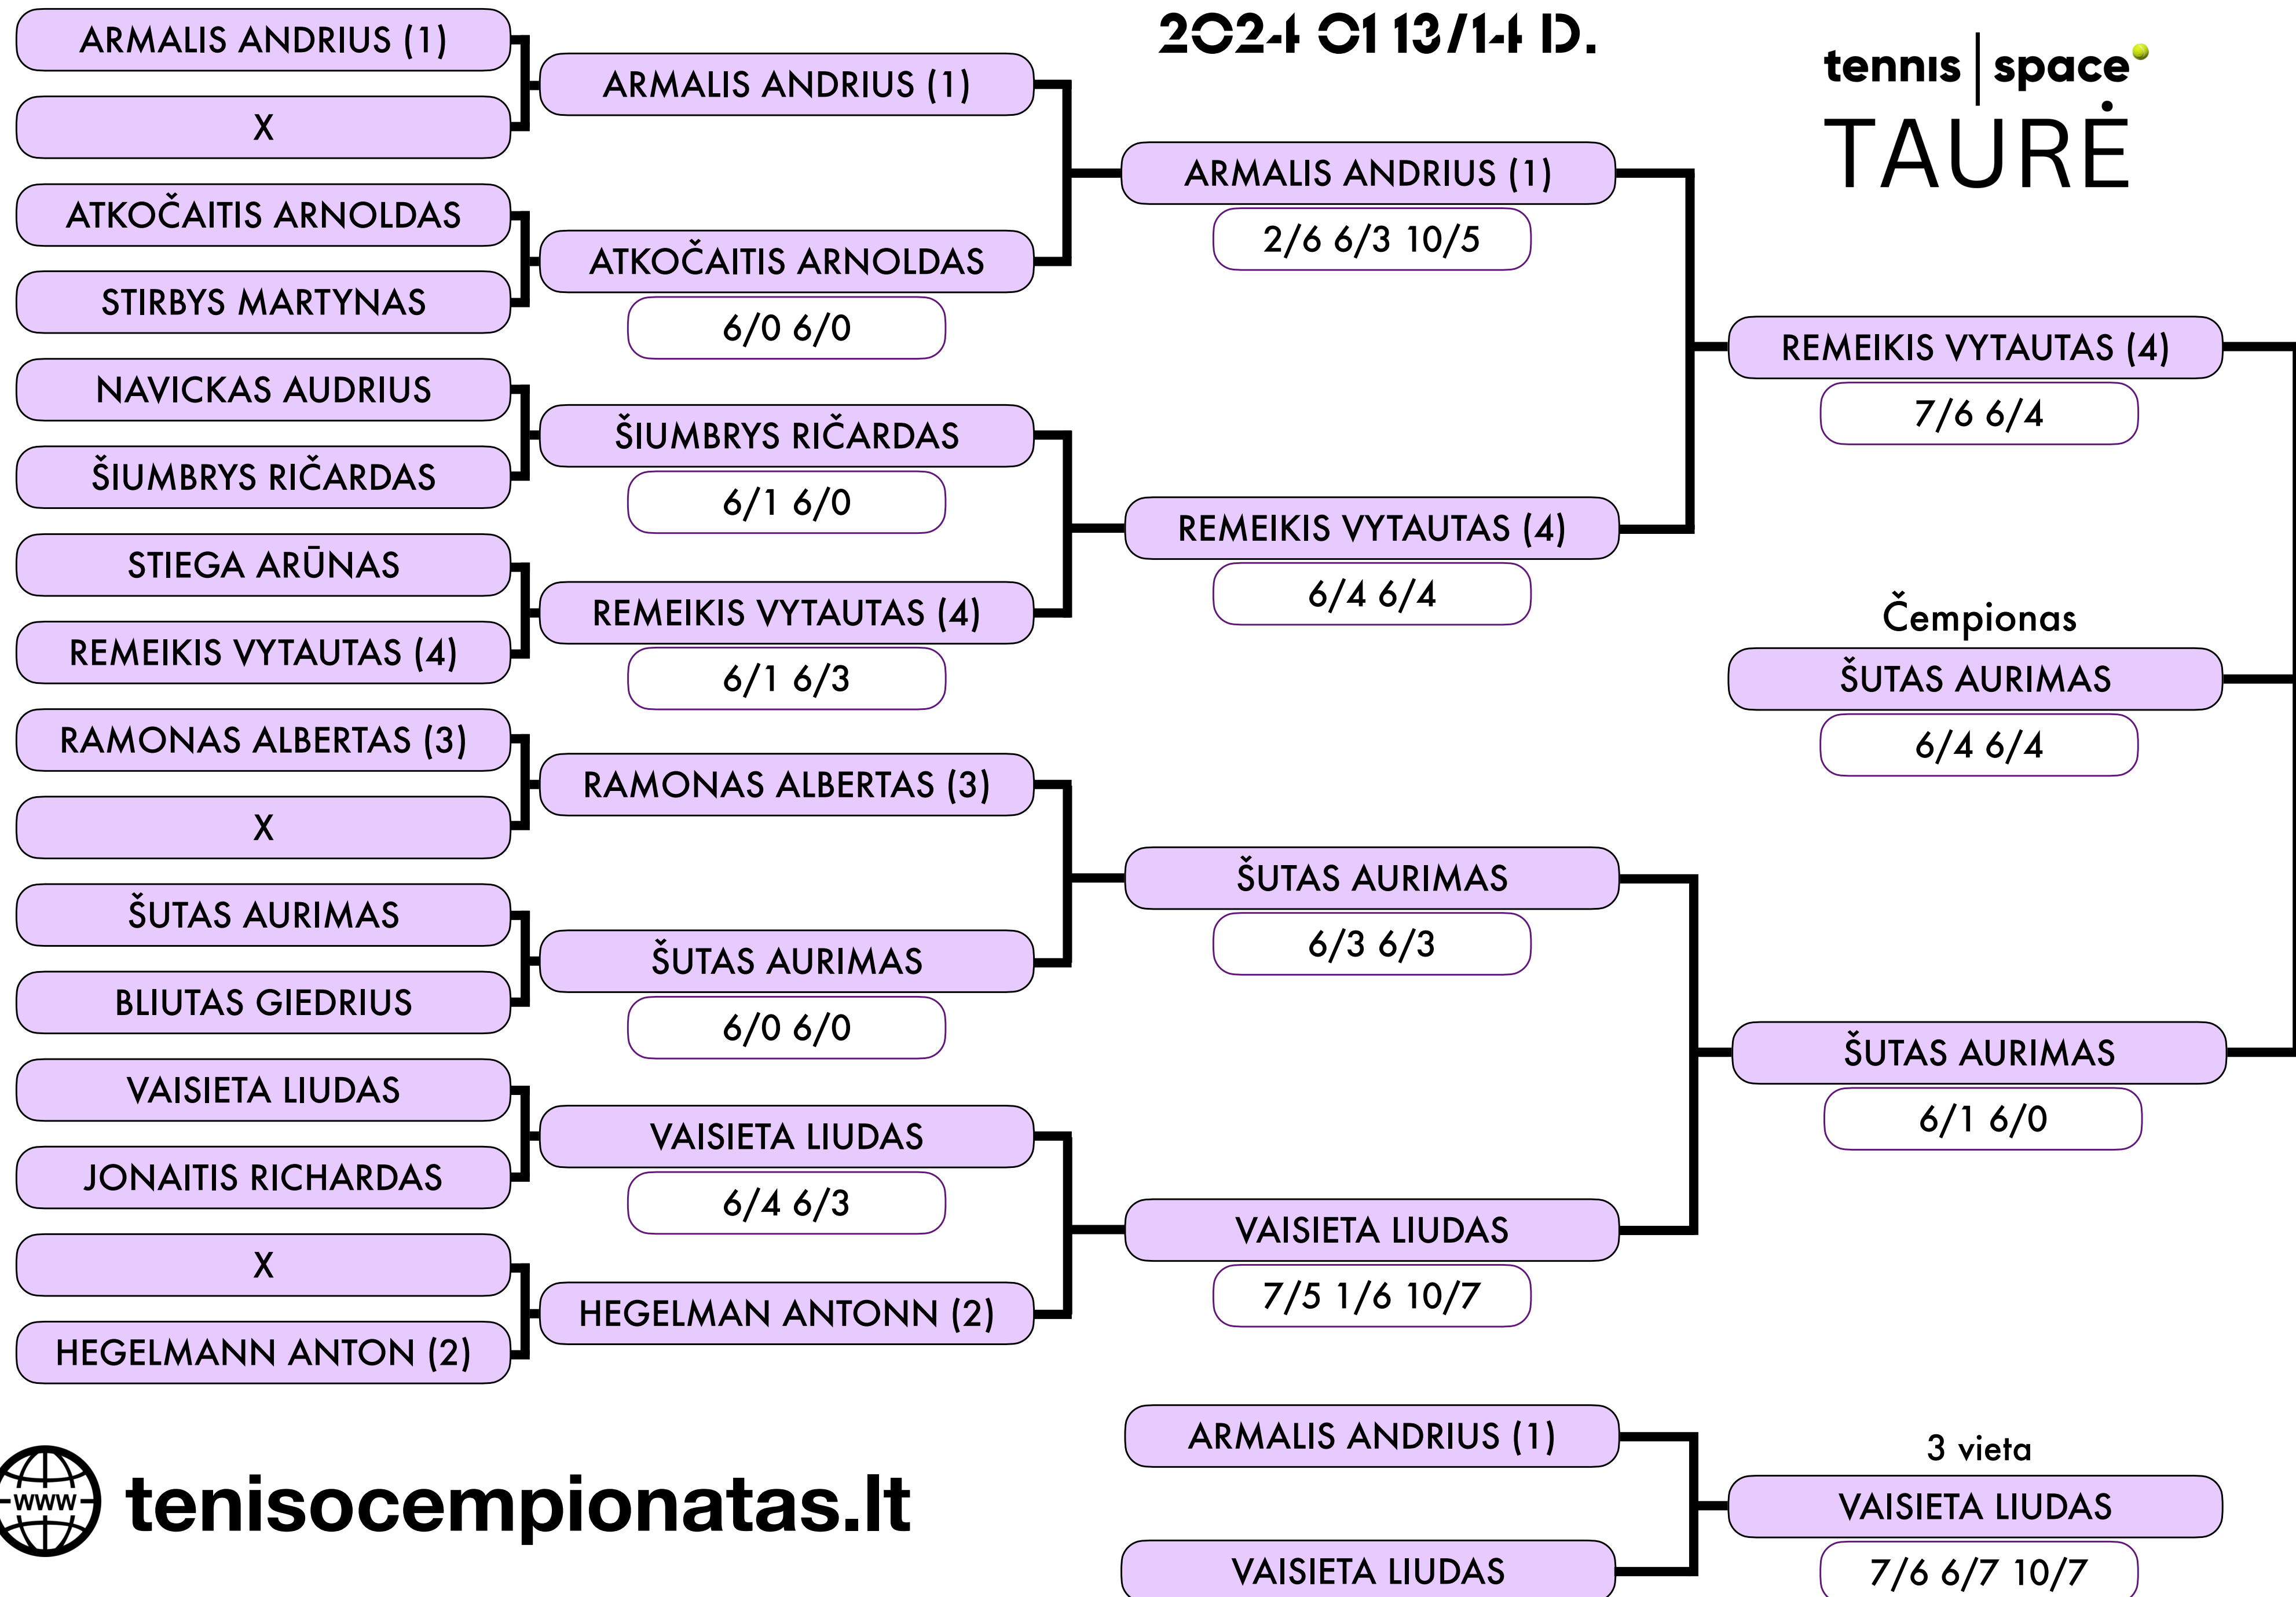

LIETUVOS TENISO MĖGĖJŲ ČEMPIONATAS

2024 01 13/14 D.

tennis | space
TAURĖ

tenisocempionatas.lt

LIETUVOS TENISO MĖGĖJŲ ČEMPIONATAS

2024 01 13/14 D.

tennis | space
TAURĖ

5 LYGA

LIETUVOS TENISO MĖGĖJŲ ČEMPIONATAS

2024 01 13/14 D.

tennis | space
TAURĖ

tenisocempionatas.lt