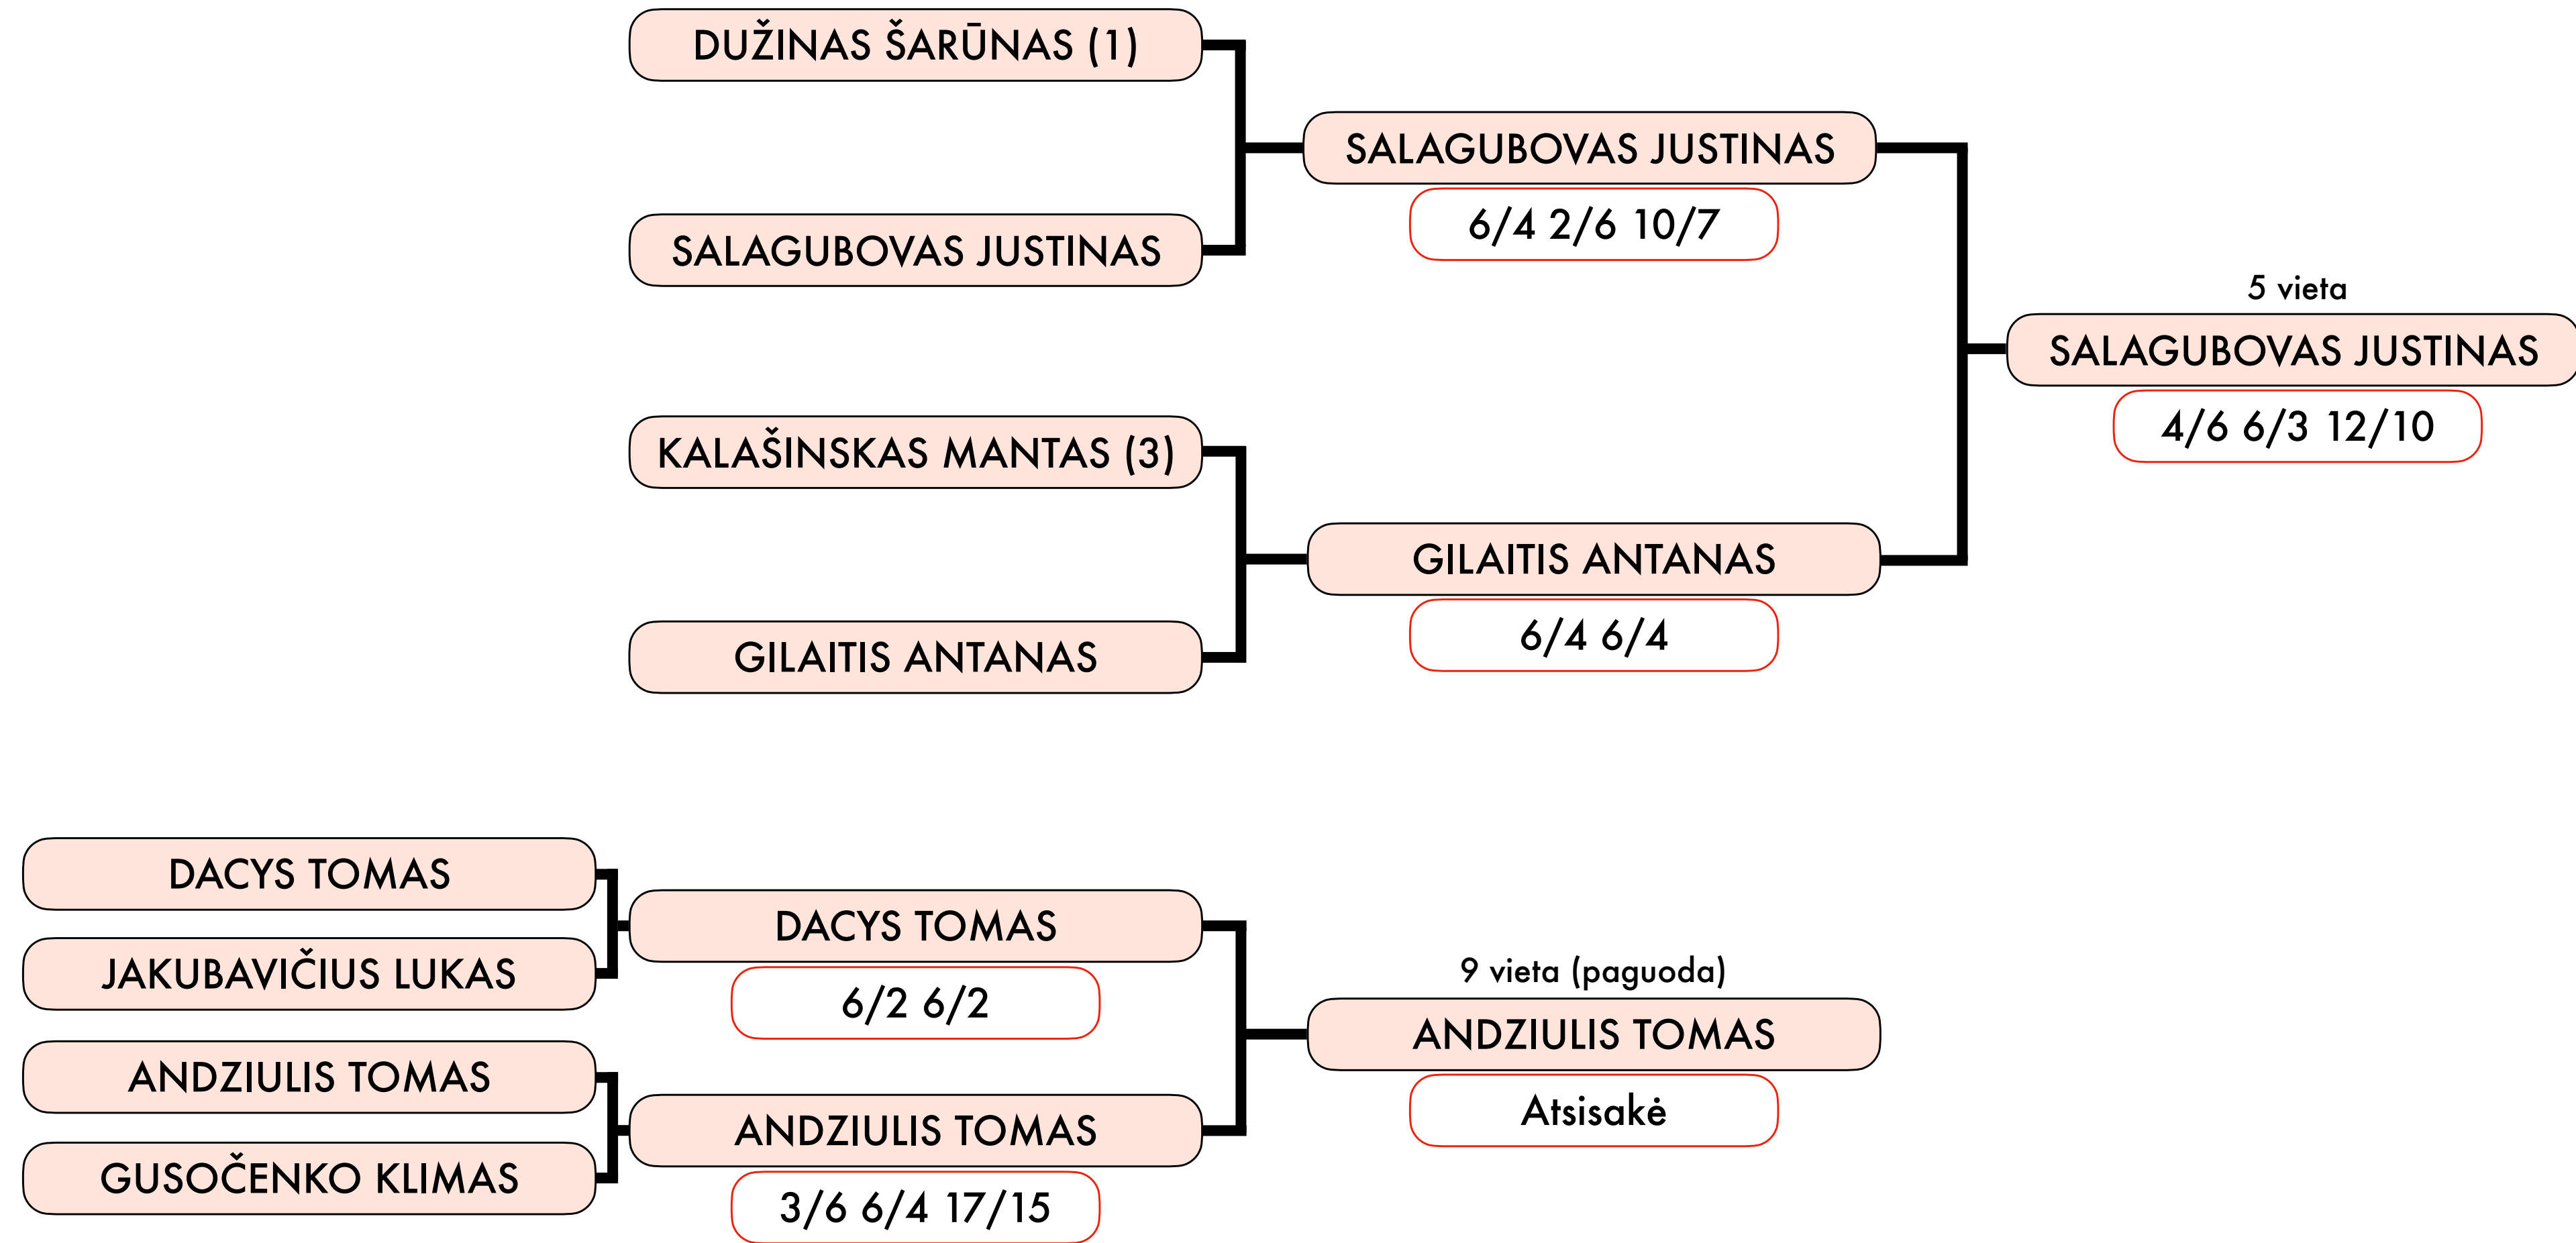

LIETUVOS TENISO MĖGĖJŲ ČEMPIONATAS

2024 01 13/14 D.

tennis | space
TAURĖ

tenisocempionatas.lt

LIETUVOS TENISO MĖGĖJŲ ČEMPIONATAS

2024 01 13/14 D.

tennis | space
TAURĖ

5 LYGA

LIETUVOS TENISO MĖGĖJŲ ČEMPIONATAS

2024 01 13/14 D.

tennis | space
TAURĖ

tenisocempionatas.lt