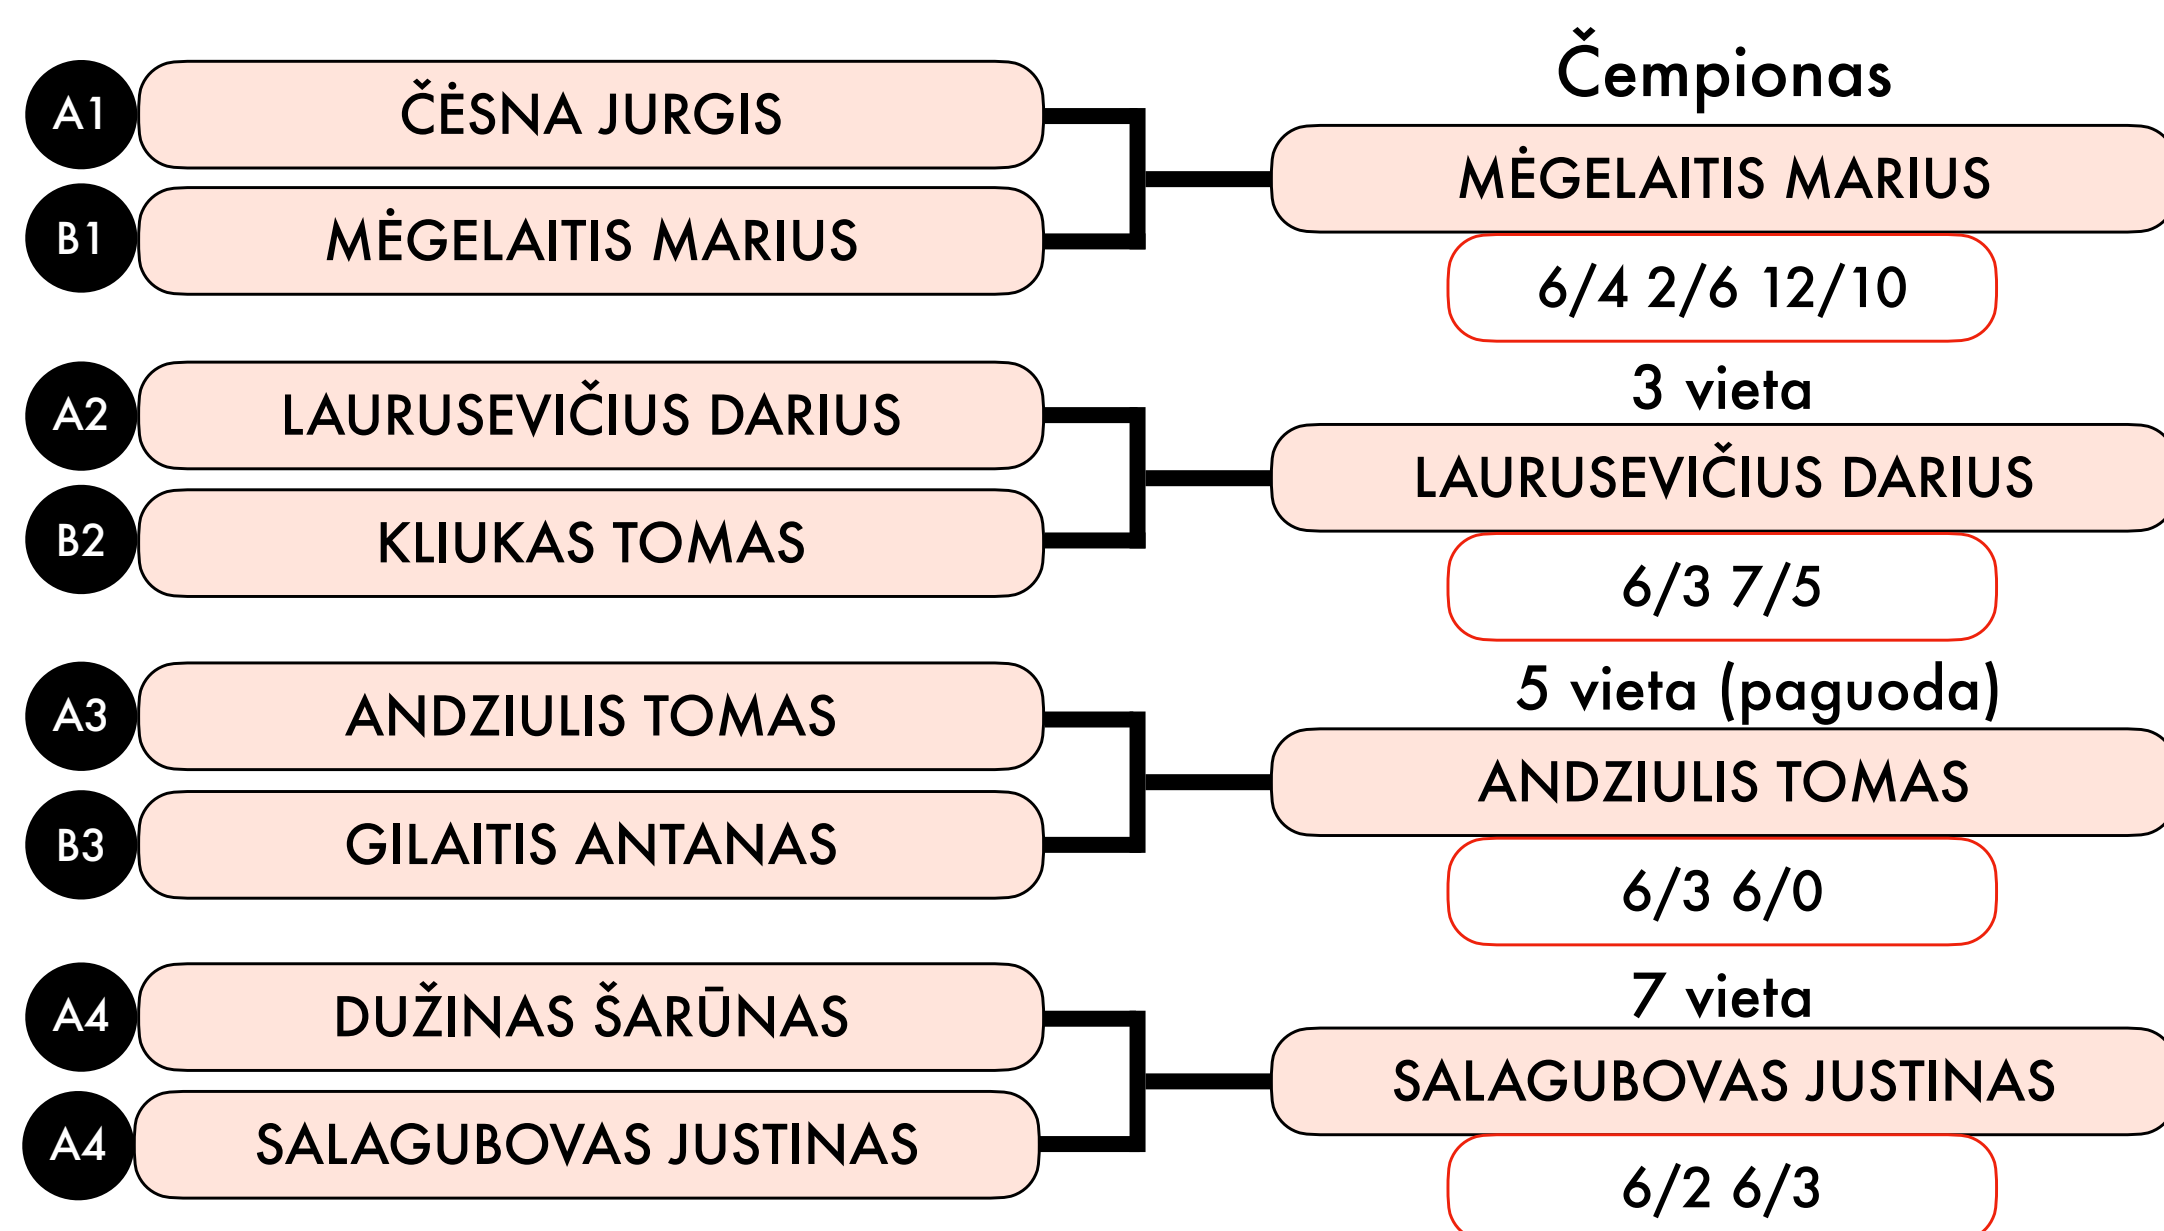

LIETUVOS TENISO MĖGĖJŲ ČEMPIONATAS

2024 04 27/28 D.

A grupė		1	2	3	4	PERGALĖS	SETAI	GEIMAI	VIETA
1	ČĖSNA JURGIS	500 LYGA	6/2 3/6 10/6	6/2 6/2	6/2 7/6	3	6 - 1	44 - 26	1
2	DUŽINAS ŠARŪNAS	2/6 6/3 6/10	500 LYGA	5/7 0/6	2/6 4/6	0	1 - 6	25 - 44	4
3	LAURUSEVIČIUS DARIUS	2/6 2/6	7/5 6/0	500 LYGA	7/5 6/0	2	4 - 2	30 - 22	2
4	ANDZIULIS TOMAS	2/6 6/7	6/2 6/4	5/7 0/6	500 LYGA	1	2 - 4	25 - 32	3

tennis | space

TAURĖ

tenisocempionatas.lt

250 LYGA

LIETUVOS TENISO MĖGĖJŲ ČEMPIONATAS

2024 04 27/28 D.

A grupė		1	2	3	4	PERGALĖS	SETAI	GEIMAI	VIETA
1	HEGELMANN ANTON	250 LYGA	5/7 5/7	5/7 0/6	6/3 6/4	1	2 - 4	27 - 34	3
2	PAKŠTYS SAIMONAS	7/5 7/5	250 LYGA	6/0 6/1	6/1 6/2	3	6 - 0	38 - 14	1
3	LUKŠAS VALDAS	7/5 6/0	0/6 1/6	250 LYGA	6/1 6/2	2	4 - 2	26 - 20	2
4	ČERNIKIS ANTANAS	3/6 4/6	1/6 2/6	1/6 2/6	250 LYGA	0	0 - 6	13 - 36	4