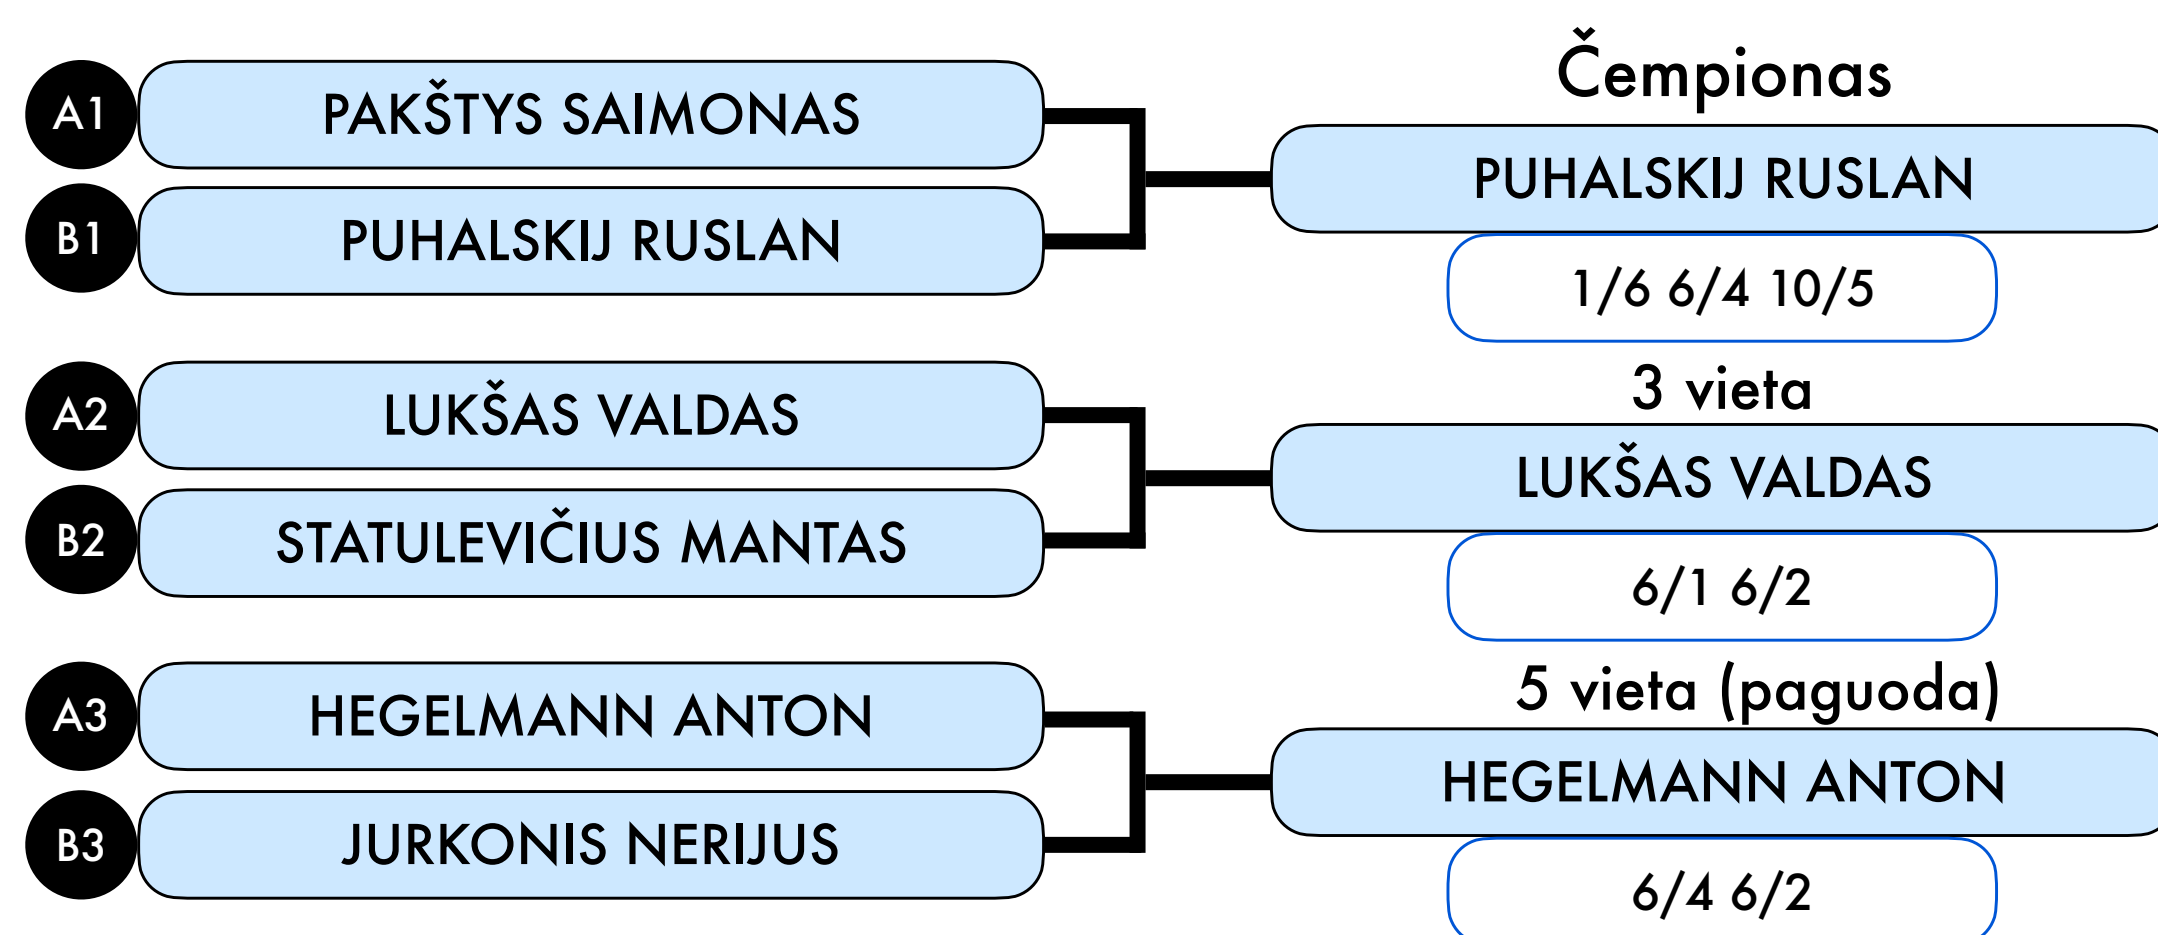

250 LYGA

LIETUVOS TENISO MĖGĖJŲ ČEMPIONATAS

2024 04 27/28 D.

A grupė		1	2	3	4	PERGALĖS	SETAI	GEIMAI	VIETA
1	HEGELMANN ANTON	250 LYGA	5/7 5/7	5/7 0/6	6/3 6/4	1	2 - 4	27 - 34	3
2	PAKŠTYS SAIMONAS	7/5 7/5	250 LYGA	6/0 6/1	6/1 6/2	3	6 - 0	38 - 14	1
3	LUKŠAS VALDAS	7/5 6/0	0/6 1/6	250 LYGA	6/1 6/2	2	4 - 2	26 - 20	2
4	ČERNIKIS ANTANAS	3/6 4/6	1/6 2/6	1/6 2/6	250 LYGA	0	0 - 6	13 - 36	4

B grupė		1	2	3	PERGALĖS	SETAI	GEIMAI	VIETA
1	STATULEVIČIUS MANTAS	250 LYGA	7/6 1/6 4/10	0/6 7/5 10/6	1	3 -	29 - 39	2
2	PUHALSKIJ RUSLAN	6/7 6/1 10/4	250 LYGA	6/2 6/4	2	4 - 1	34 - 18	1
3	JURKONIS NERIJUS	6/0 5/7 6/10	1/6 2/6	250 LYGA	0	1 - 4	20 - 29	3

tennis | space

TAURĖ

tenisocampionatas.lt