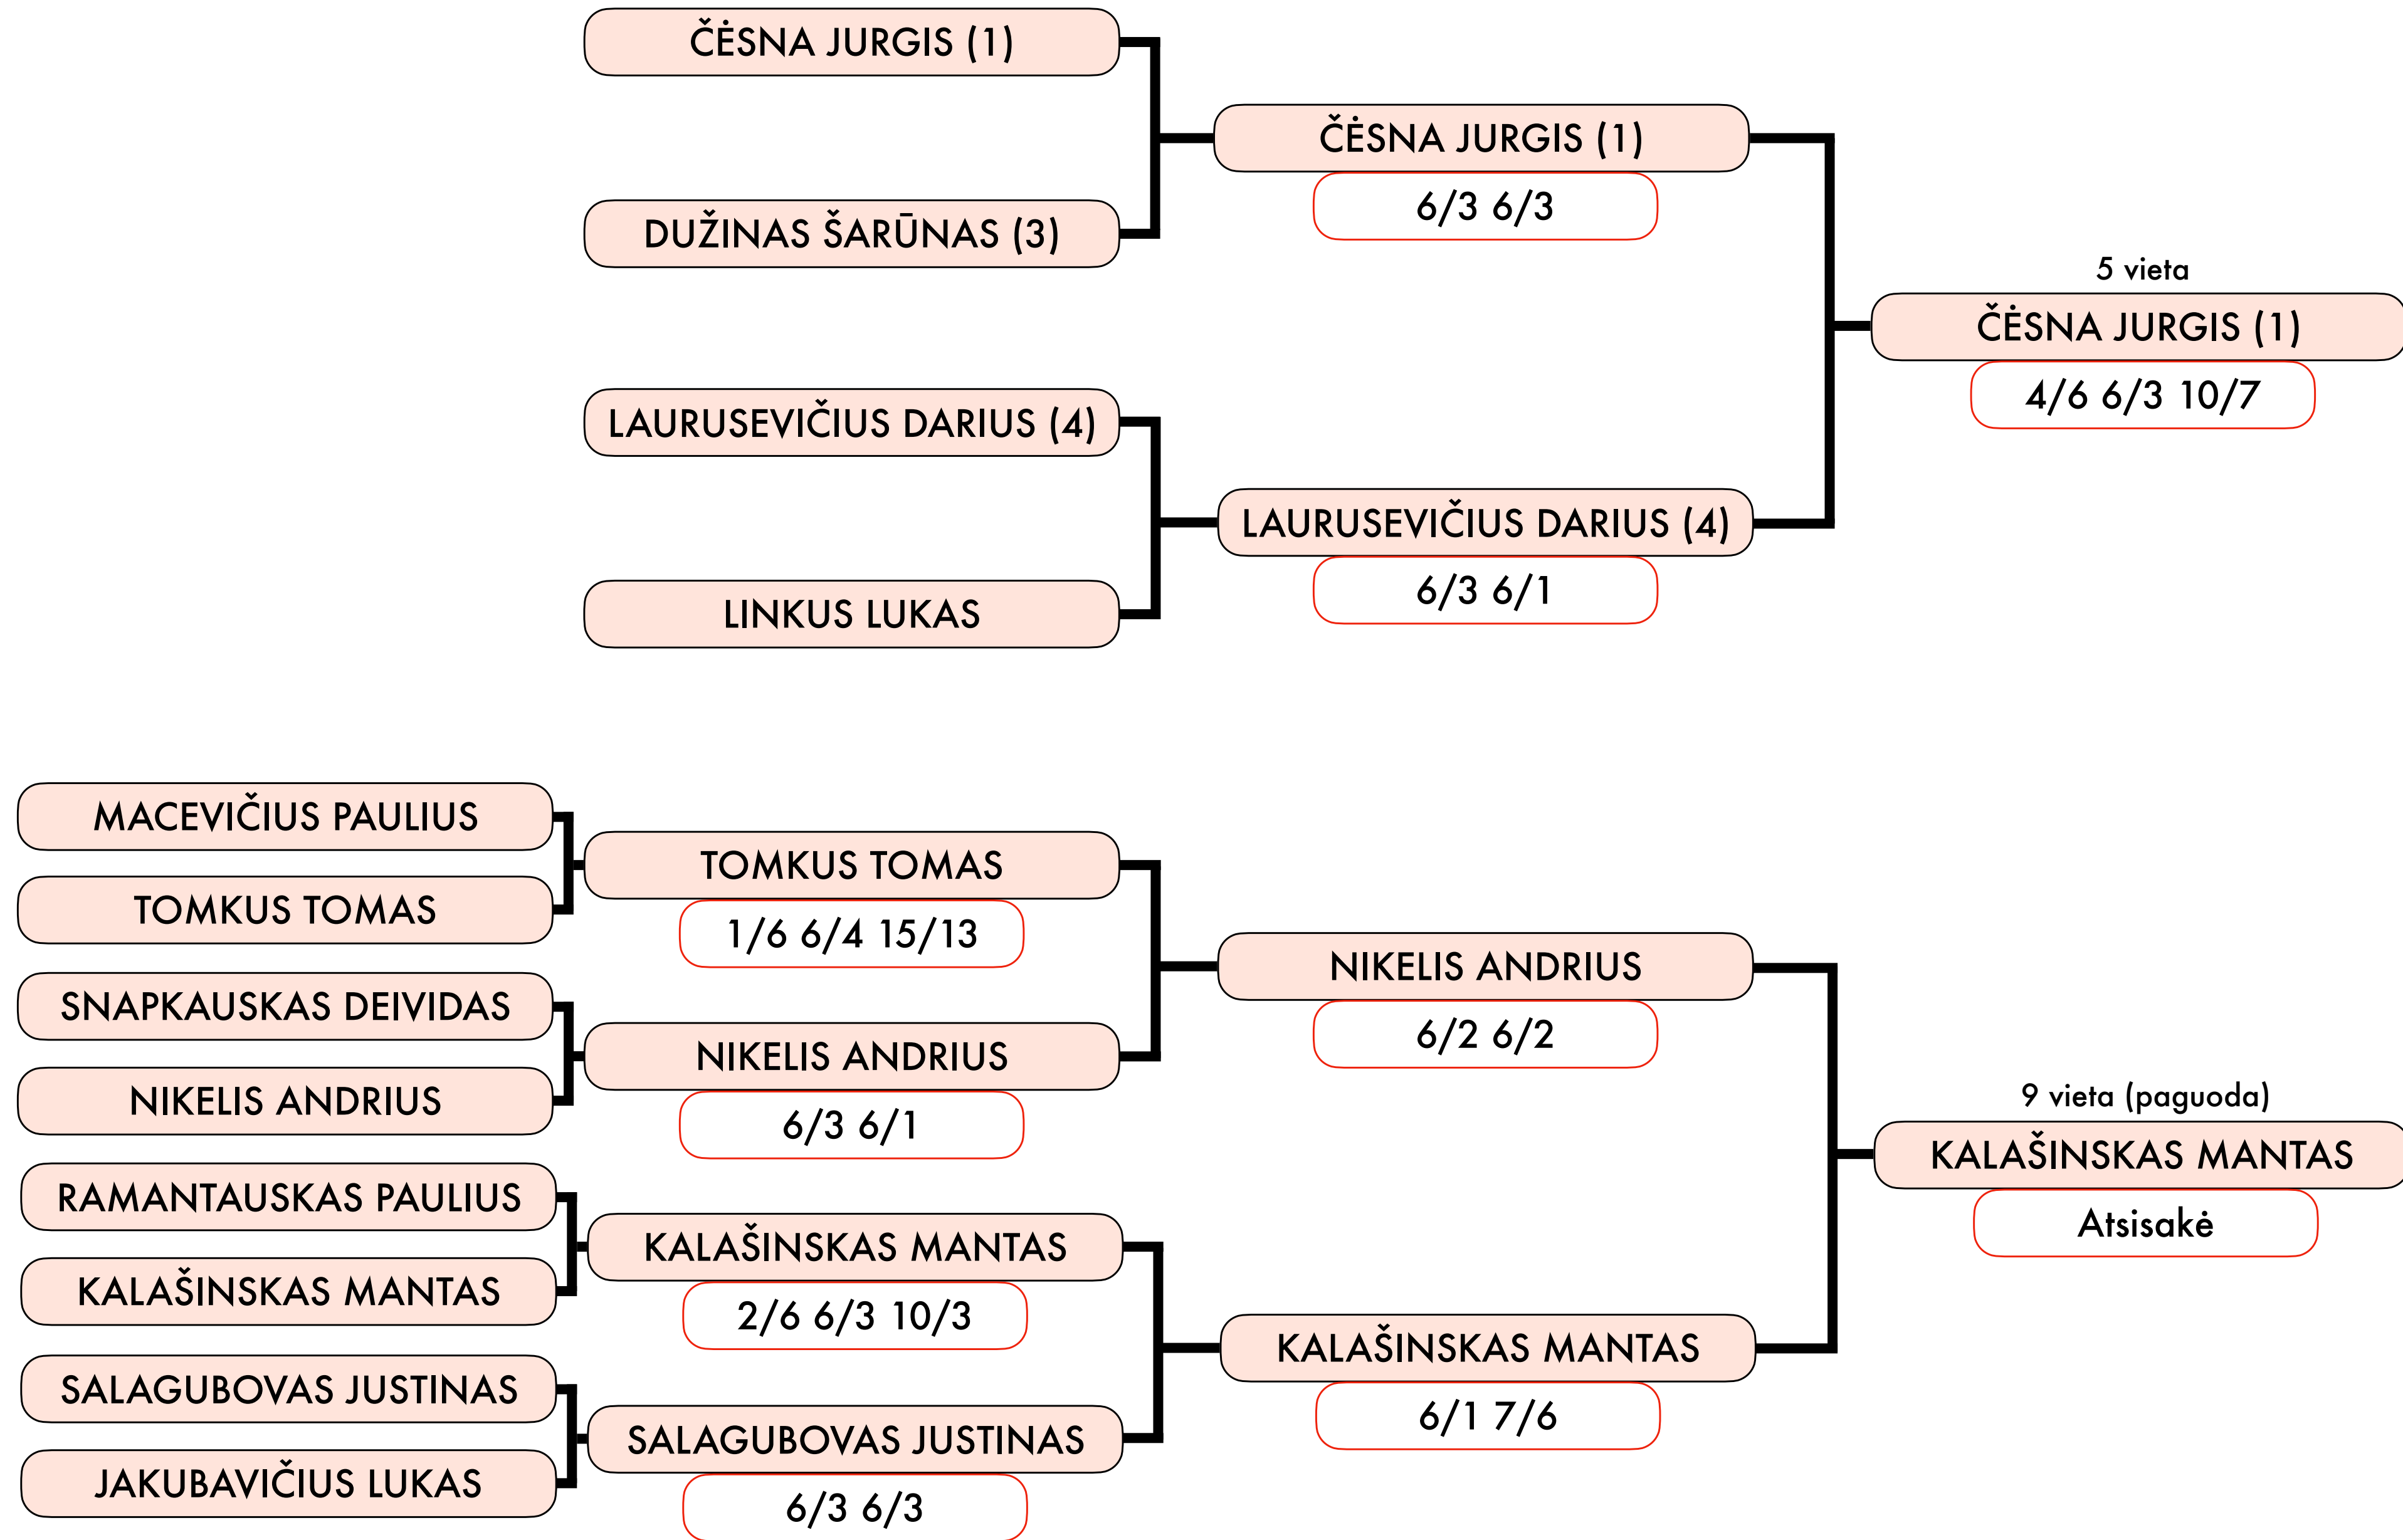

LIETUVOS TENISO MĖGĖJŲ ČEMPIONATAS

2024 10 12/13

tennis | space
TAURĖ

LIETUVOS TENISO MĖGĖJŲ ČEMPIONATAS

2024 10 12/13 D.

tennis | space
TAURĖ

LIETUVOS TENISO MĖGĖJŲ ČEMPIONATAS

2024 10 12/13

tennis | space
TAURĖ