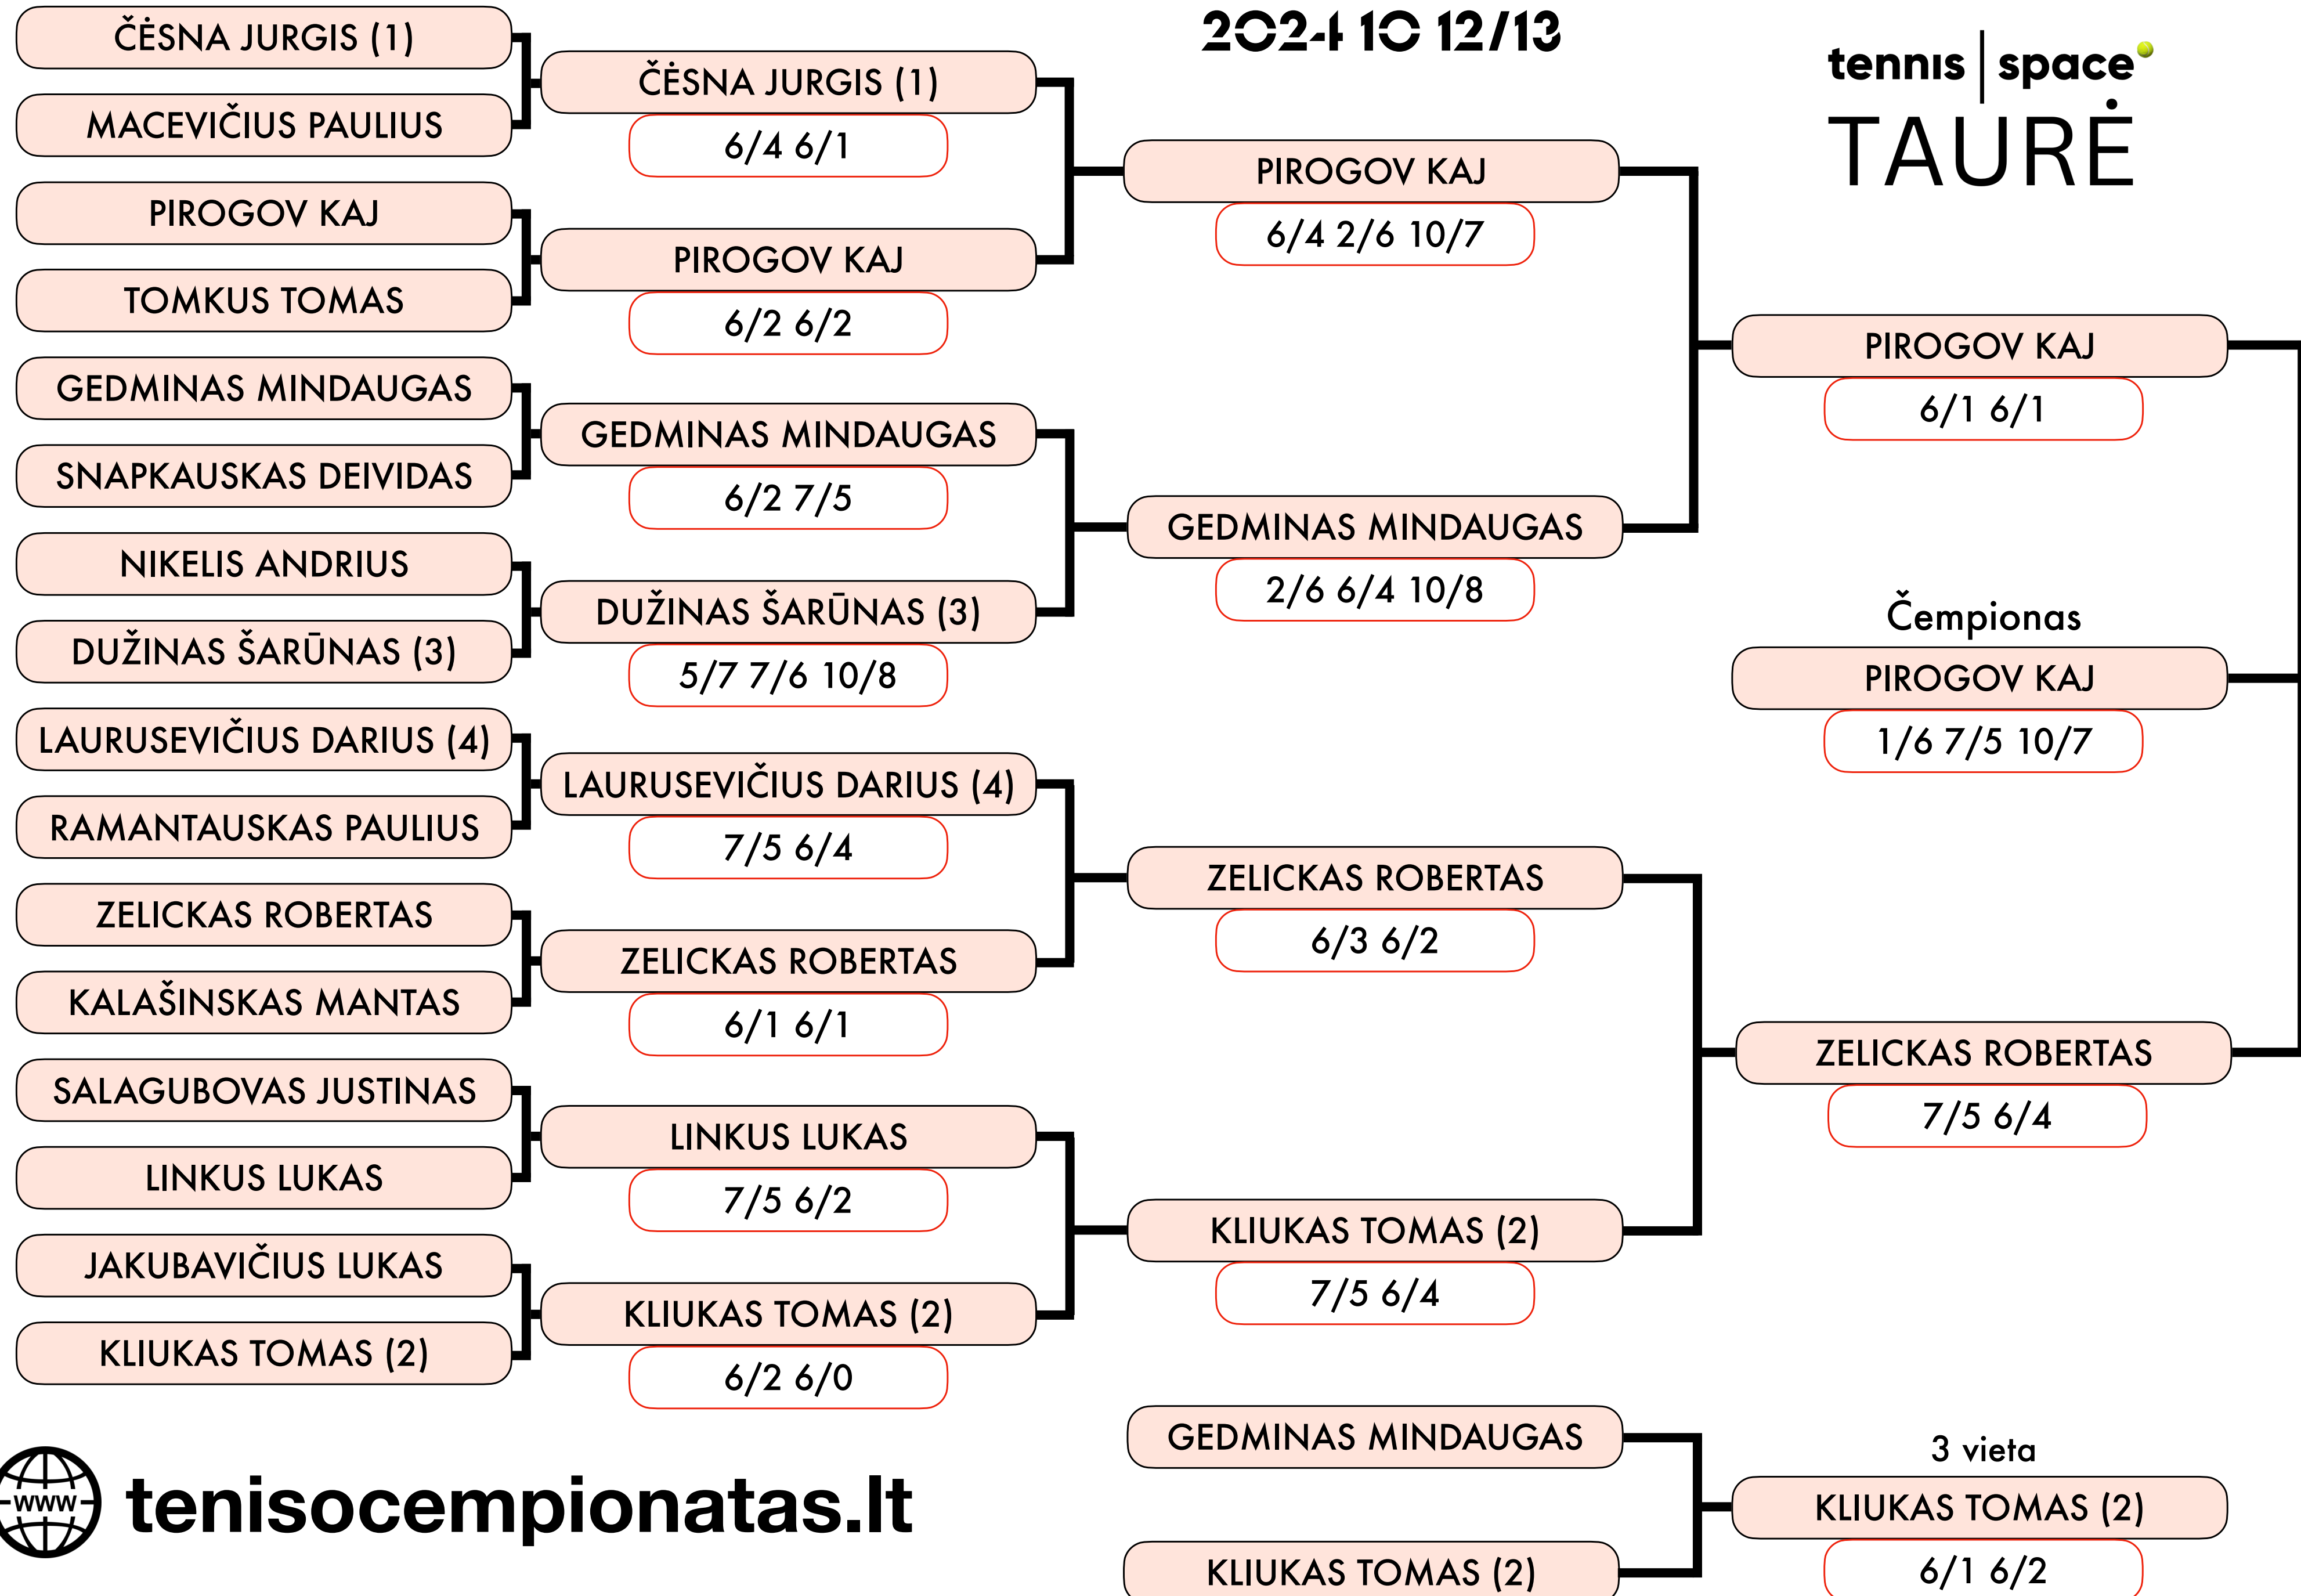

LIETUVOS TENISO MĖGĖJŲ ČEMPIONATAS

2024 10 12/13

tennis | space
TAURĖ

LIETUVOS TENISO MĖGĖJŲ ČEMPIONATAS

2024 10 12/13 D.

tennis | space
TAURĖ

LIETUVOS TENISO MĖGĖJŲ ČEMPIONATAS

2024 10 12/13

tennis | space
TAURĖ