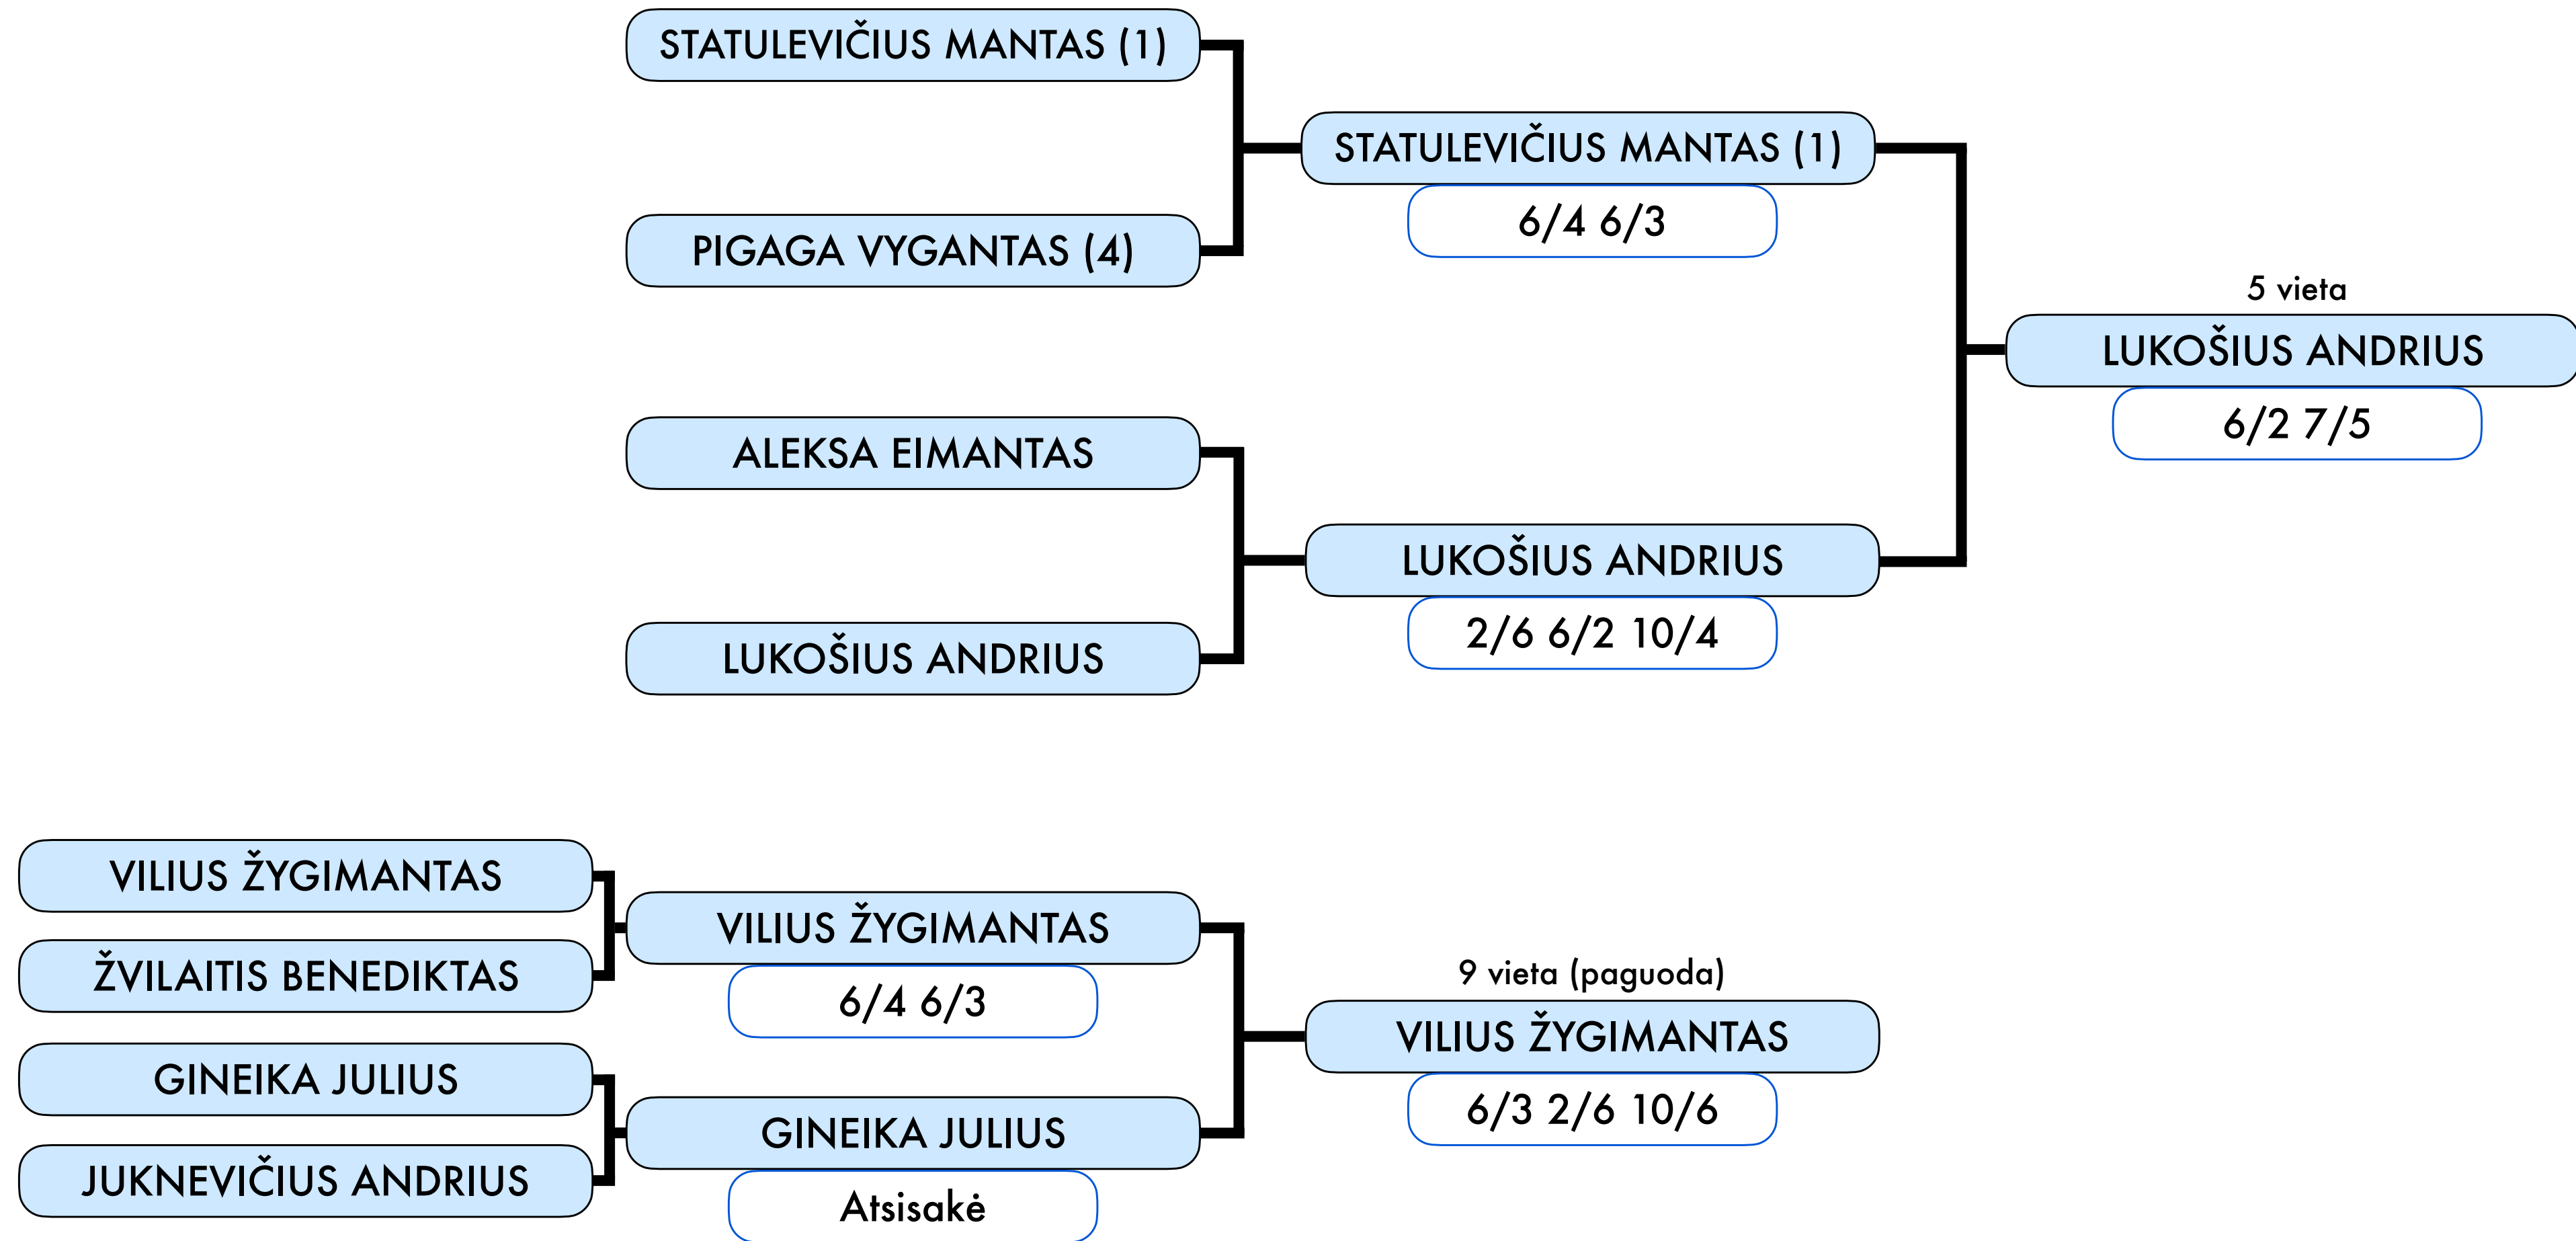

LIETUVOS TENISO MĖGĖJŲ ČEMPIONATAS

2024 10 12/13

tennis | space
TAURĖ

LIETUVOS TENISO MĖGĖJŲ ČEMPIONATAS

2024 10 12/13 D.

tennis | space
TAURĖ

LIETUVOS TENISO MĖGĖJŲ ČEMPIONATAS

2024 10 12/13

tennis | space
TAURĖ