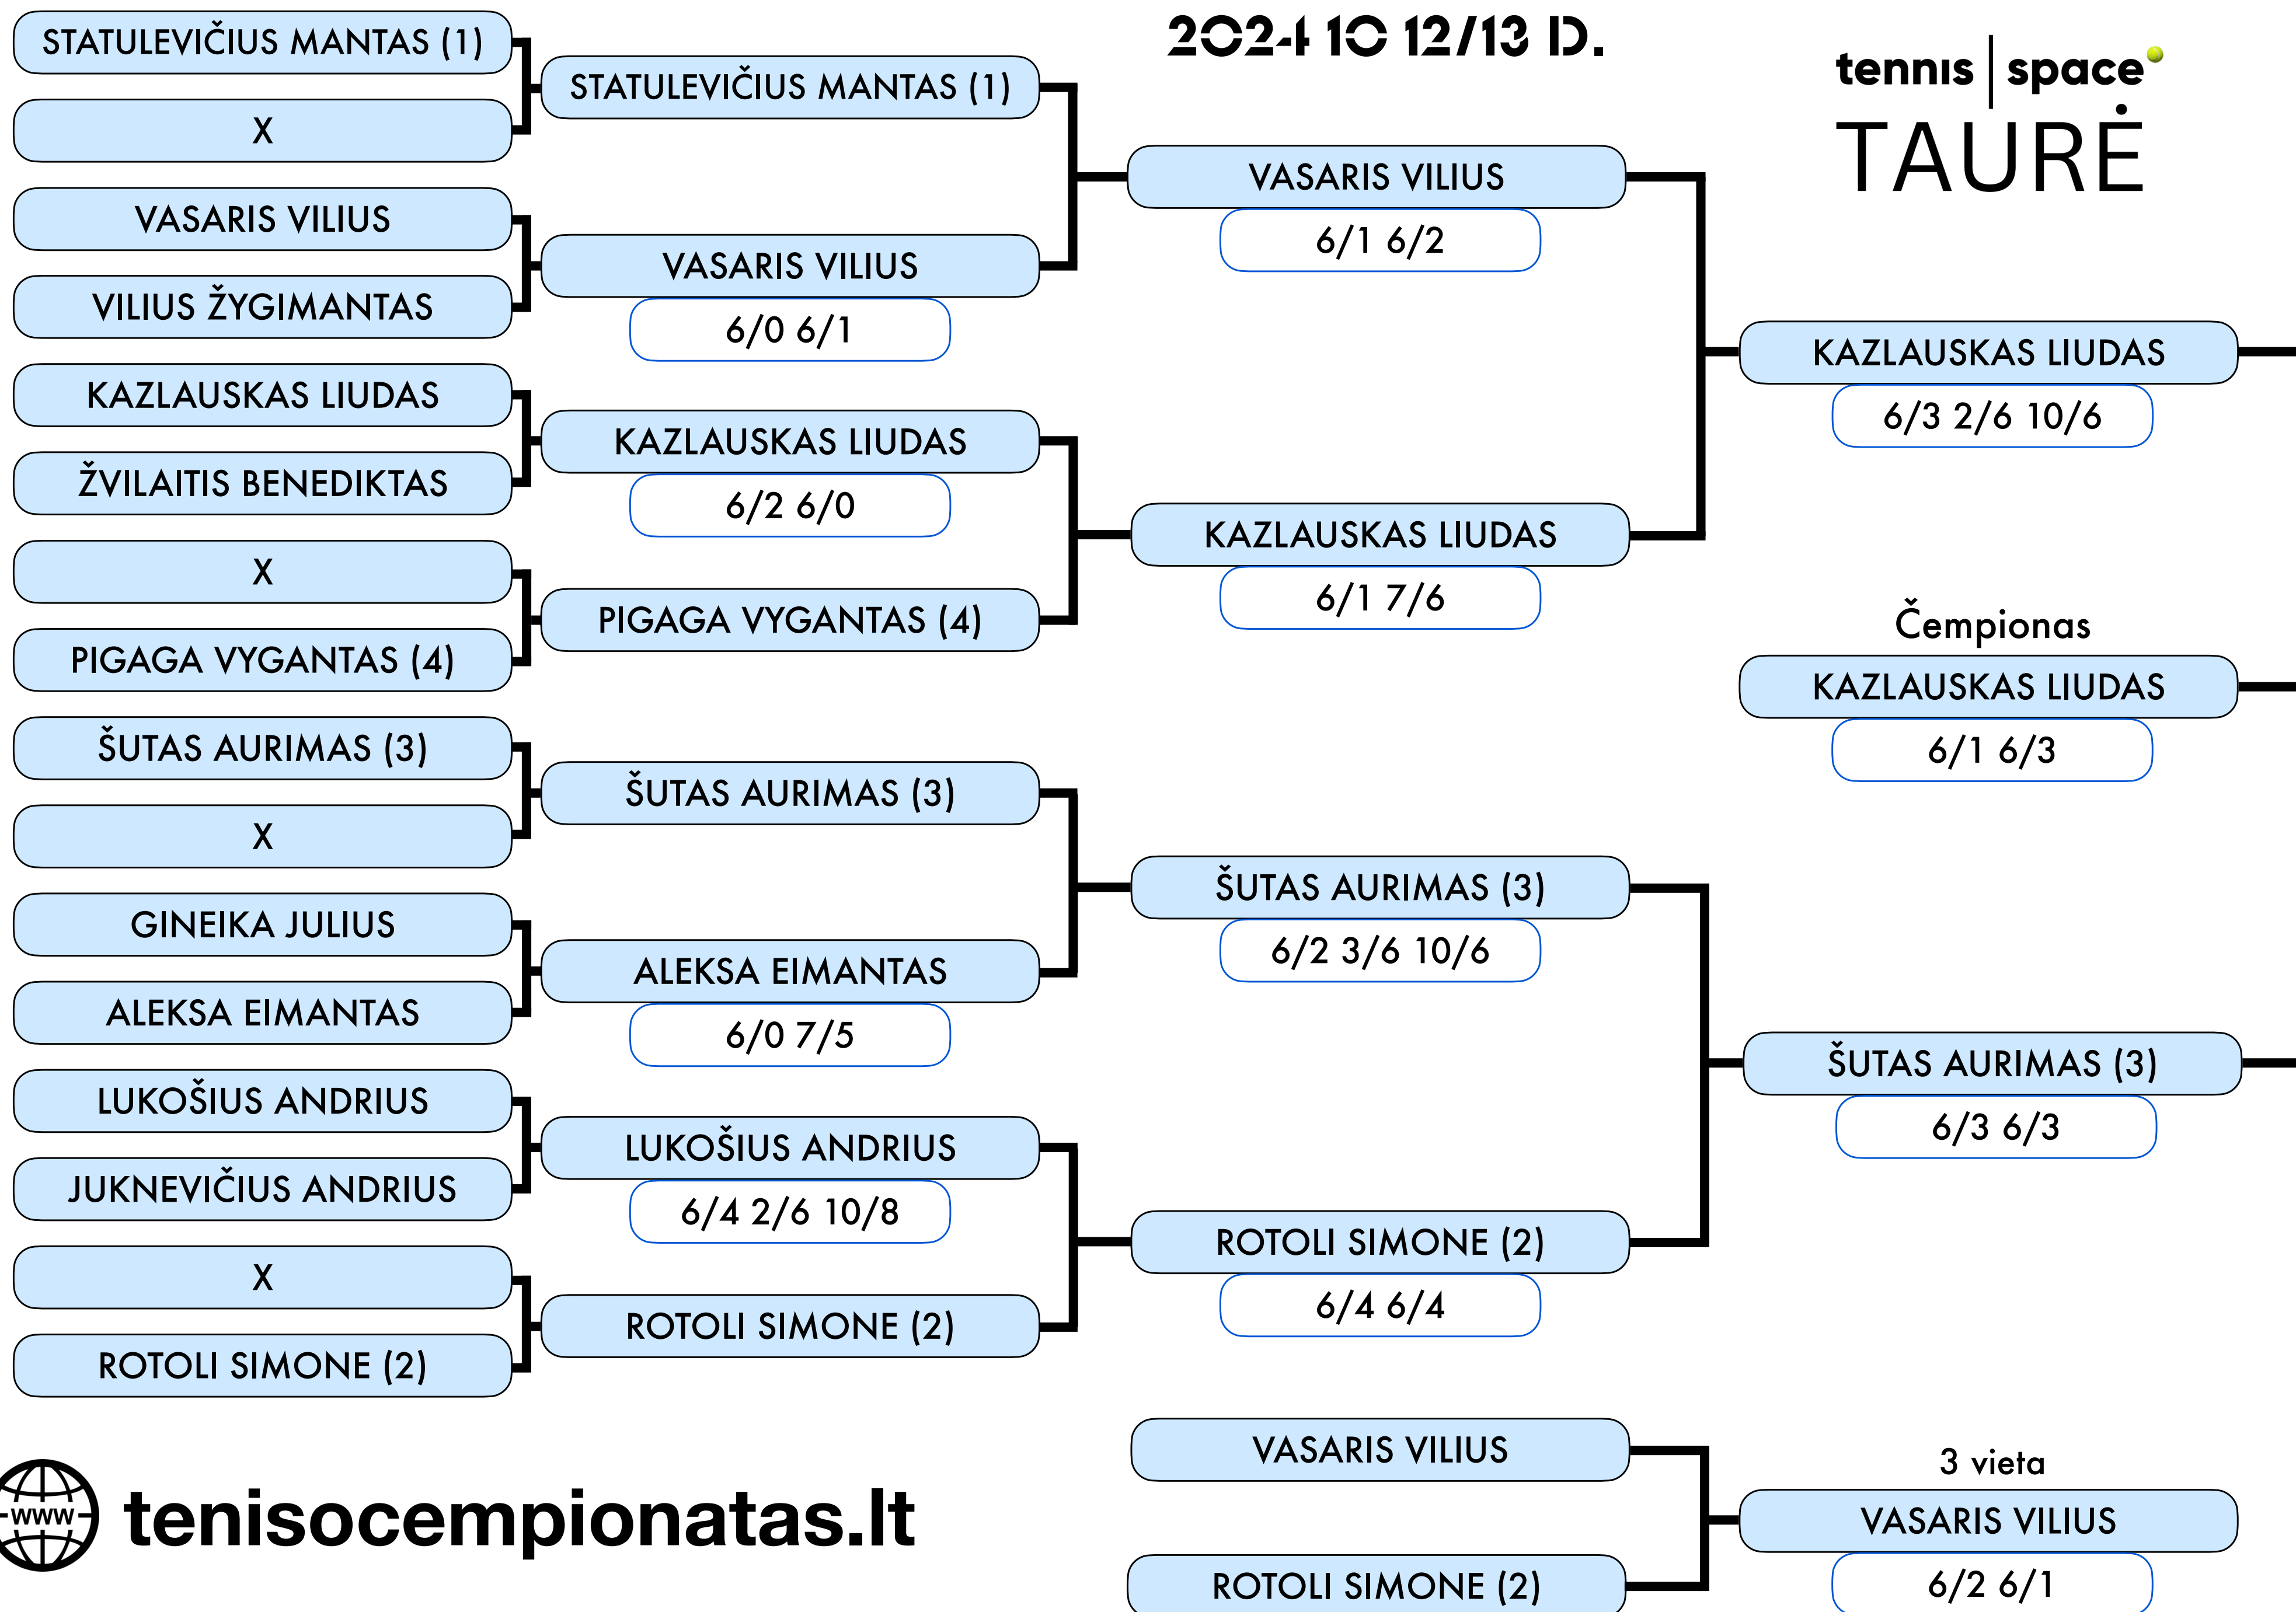

LIETUVOS TENISO MĖGĖJŲ ČEMPIONATAS

2024 10 12/13

tennis | space
TAURĖ

LIETUVOS TENISO MĖGĖJŲ ČEMPIONATAS

2024 10 12/13 D.

tennis | space
TAURĖ

LIETUVOS TENISO MĖGĖJŲ ČEMPIONATAS

2024 10 12/13

tennis | space
TAURĖ