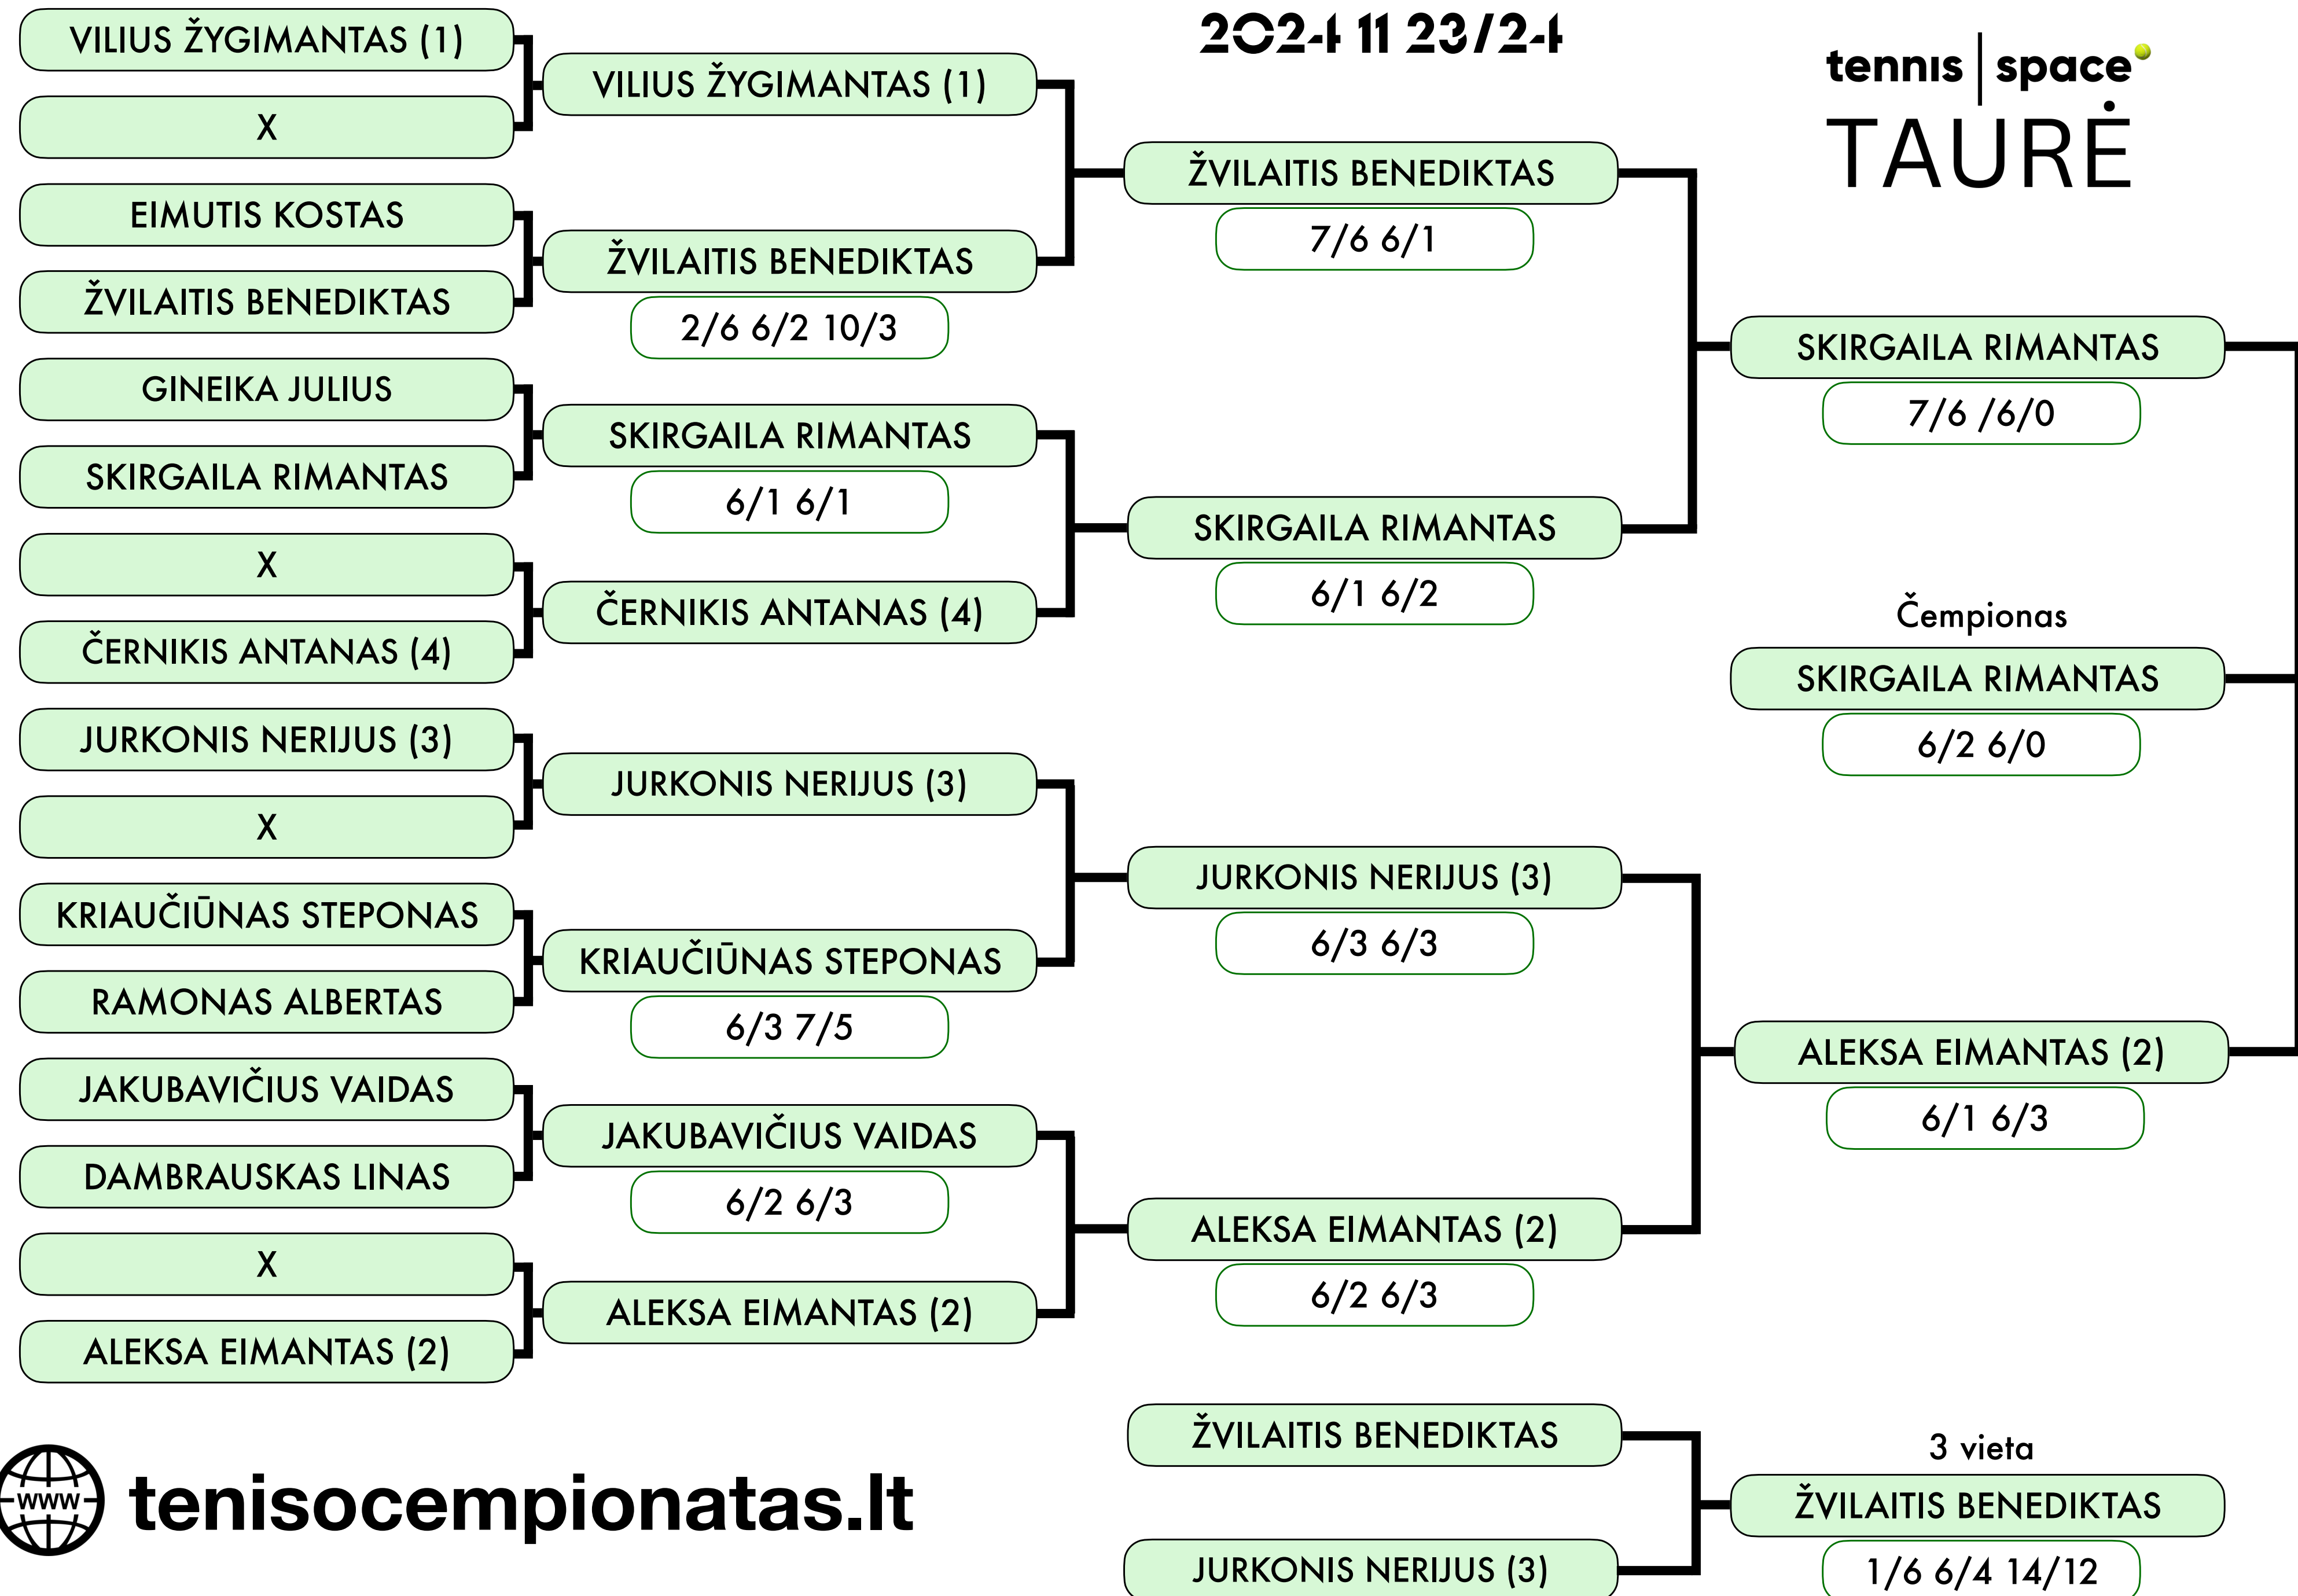

# LIETUVOS TENISO MĖGĖJŲ ČEMPIONATAS

2024 11 23/24

# 125 LYGA

# LIETUVOS TENISO MĖGĖJŲ ČEMPIONATAS