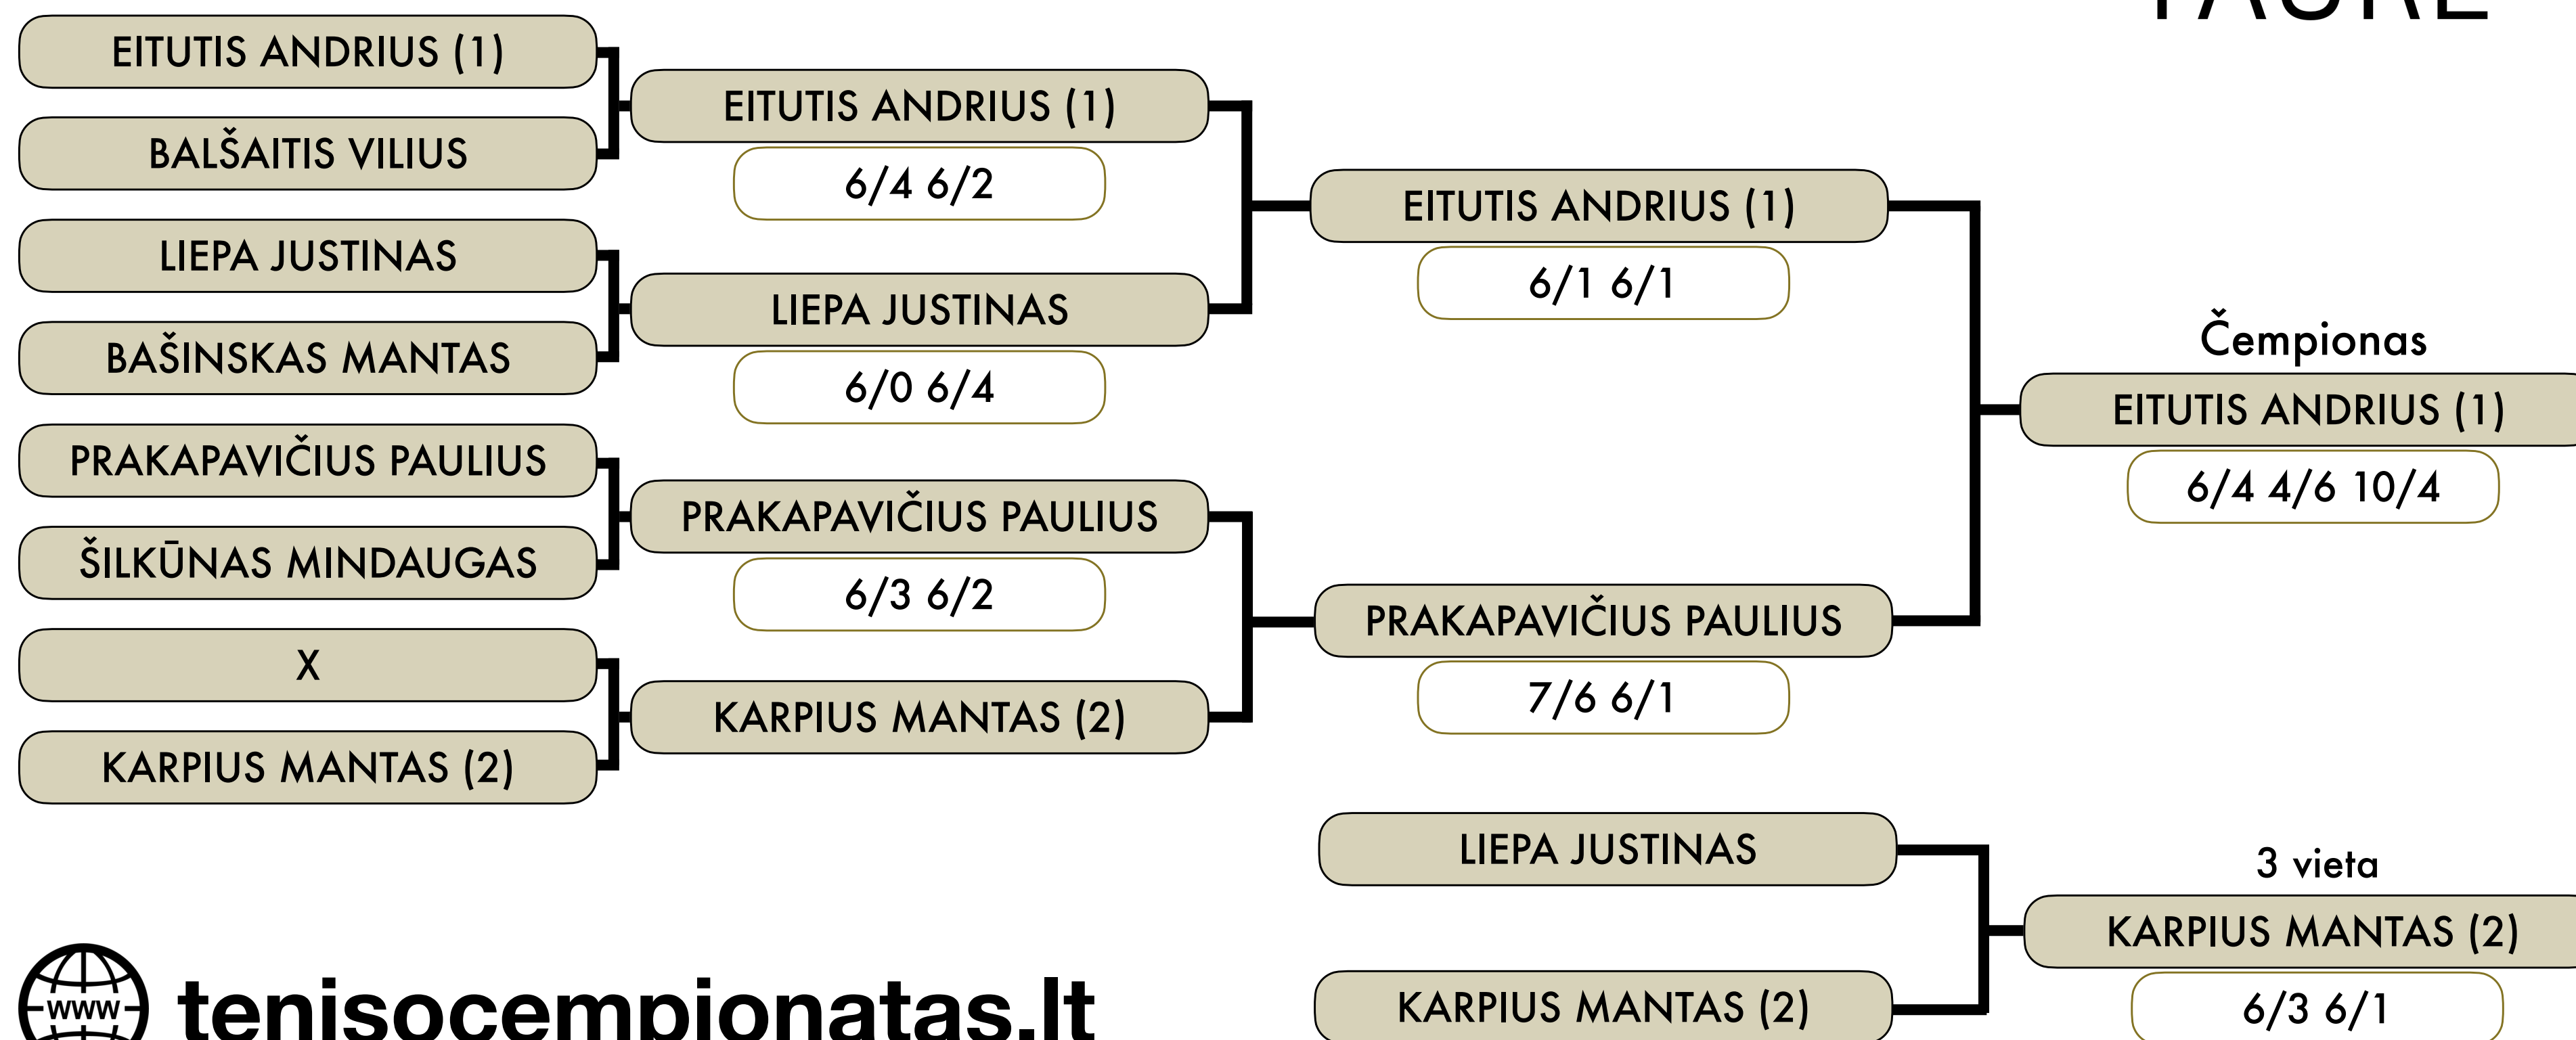

15 LYGA

LIETUVOS TENISO MĖGĖJŲ ČEMPIONATAS

2024 11 23/24

tennis | space
TAURĖ

tenisocempionatas.lt

A grupė		1	2	3	PERGALĖS	SETAI	GEIMAI	VIETA
1	BALŠAITIS VILIUS	15 LYGA	6/4 6/3	6/7 2/6	1	2 - 2	20 - 20	6
2	BAŠINSKAS MANTAS	4/6 3/6	15 LYGA	4/6 2/6	0	0 - 2	13 - 24	7
3	ŠILKŪNAS MINDAUGAS	7/6 6/2	6/4 6/2	15 LYGA	2	4 - 0	25 - 14	5