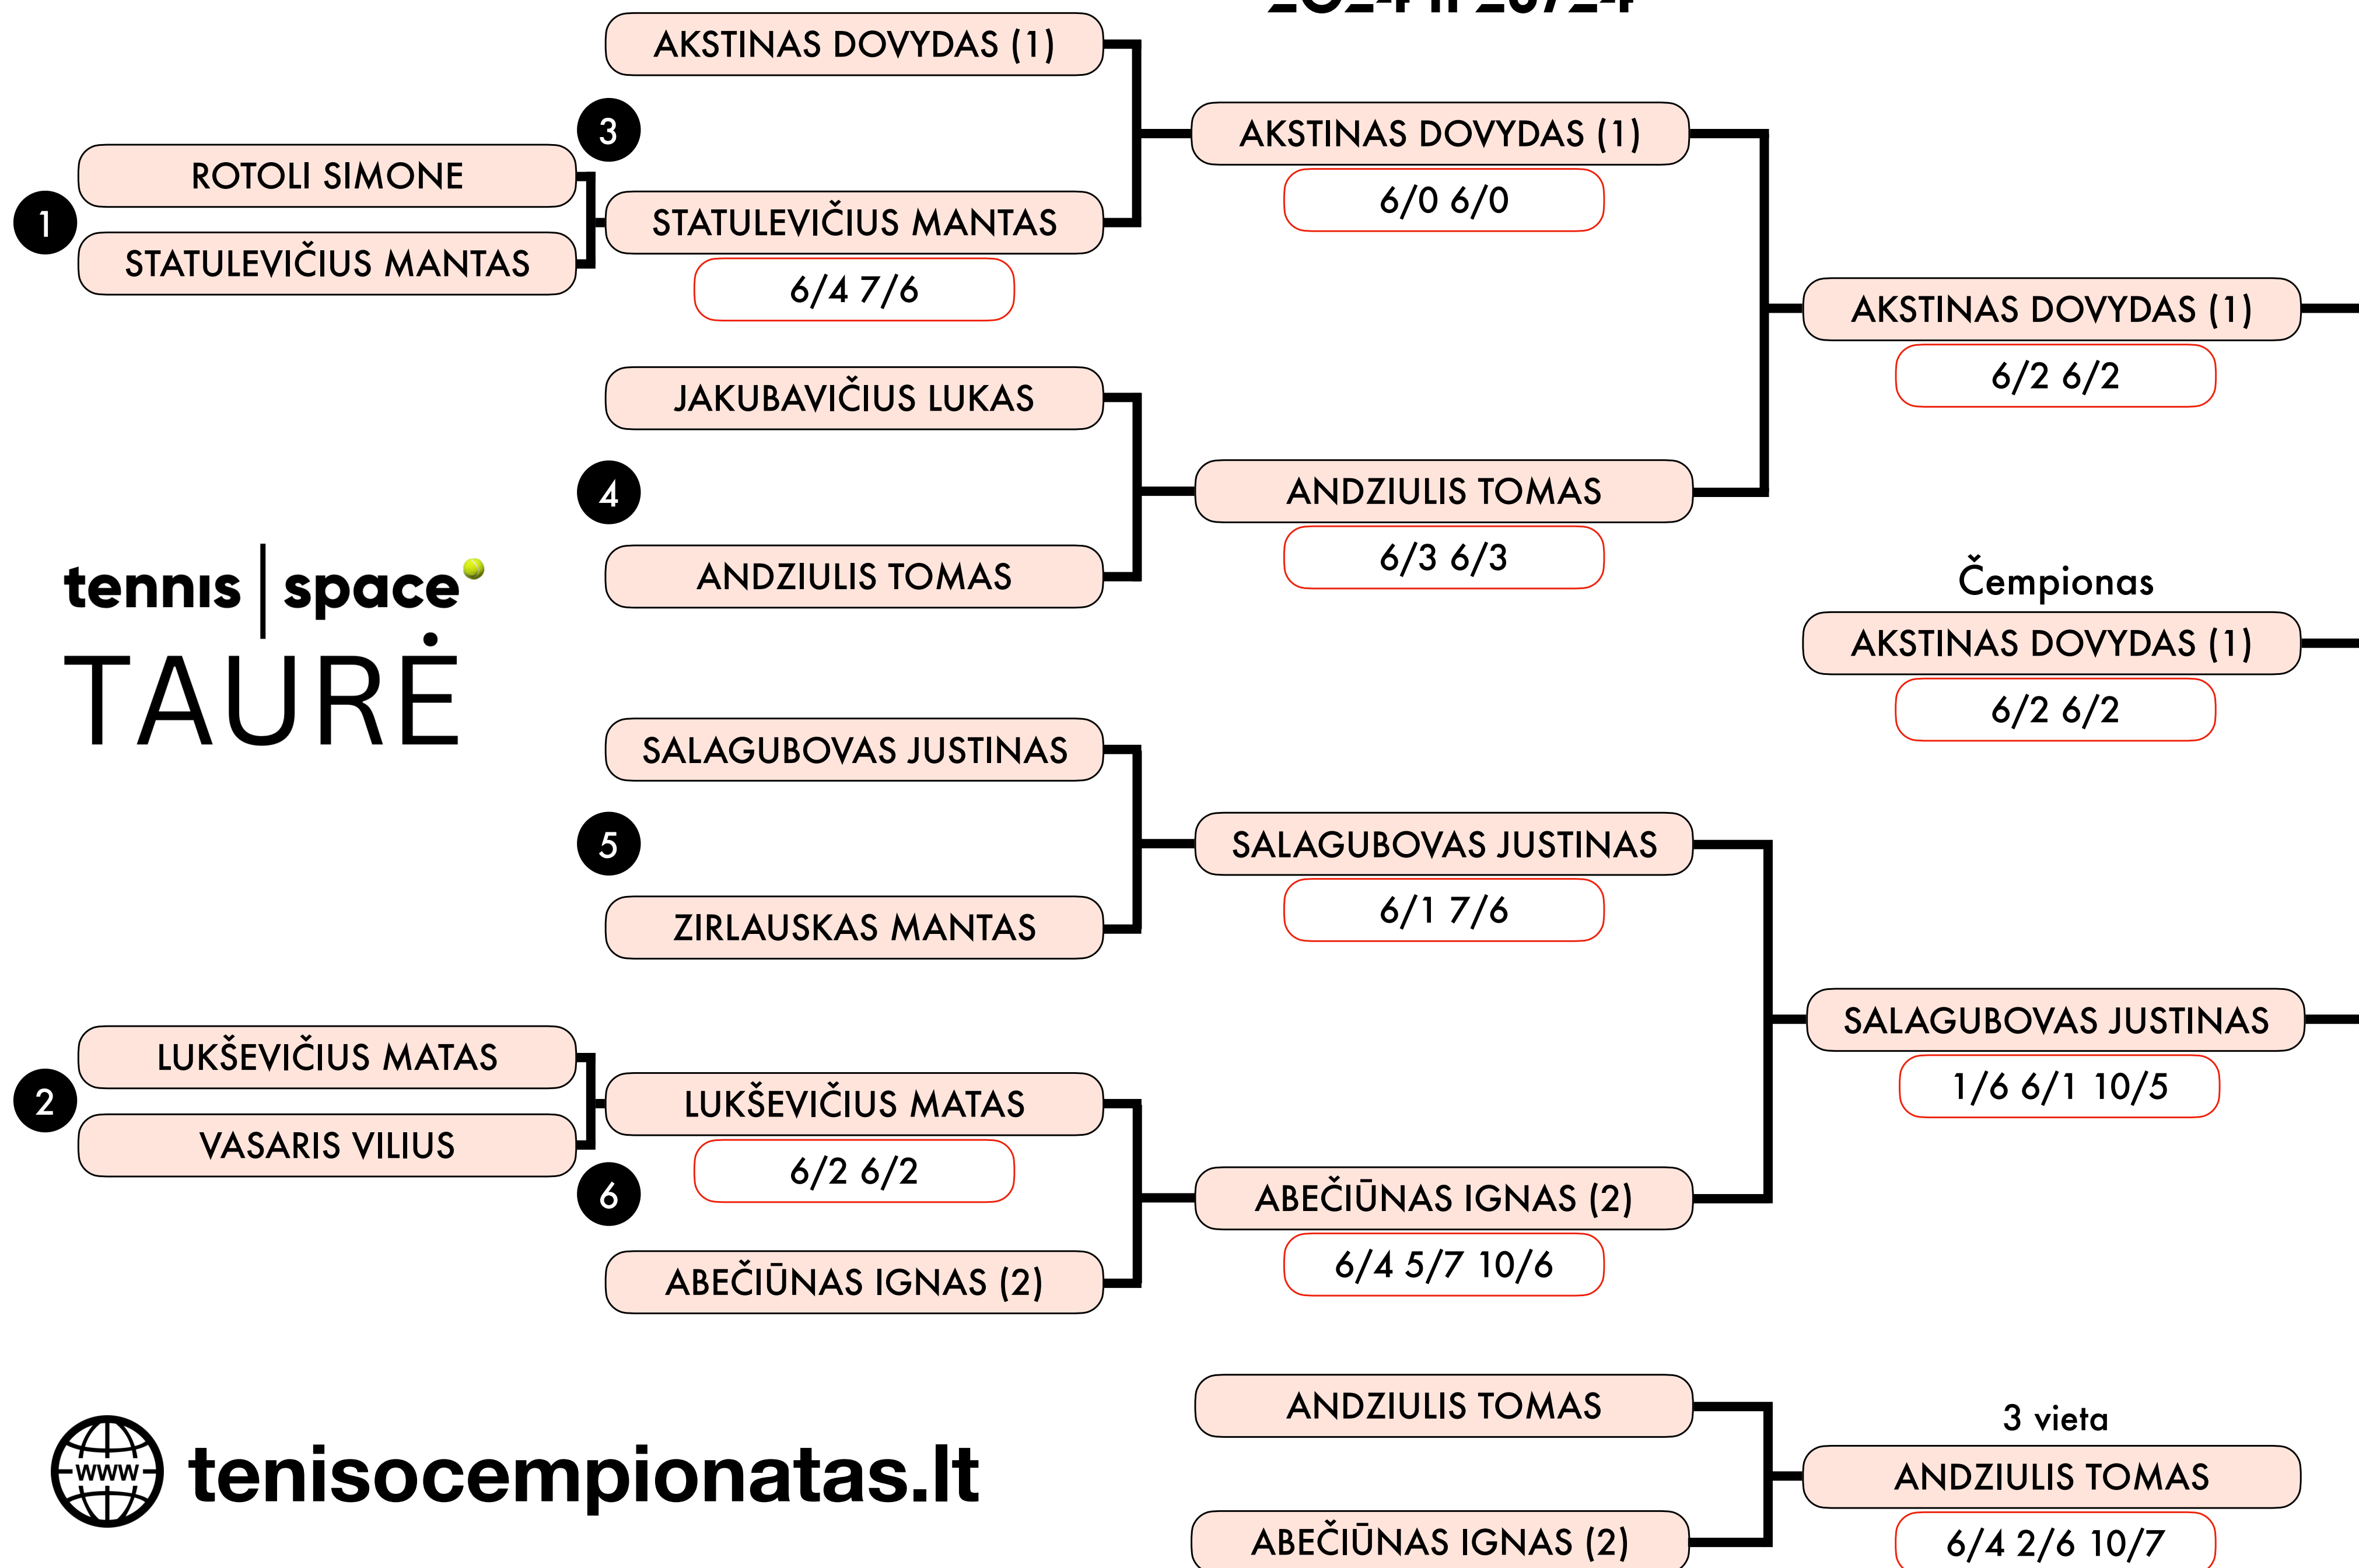

# LIETUVOS TENISO MĖGĖJŲ ČEMPIONATAS

2024 11 23/24

# 125 LYGA

# LIETUVOS TENISO MĖGĖJŲ ČEMPIONATAS