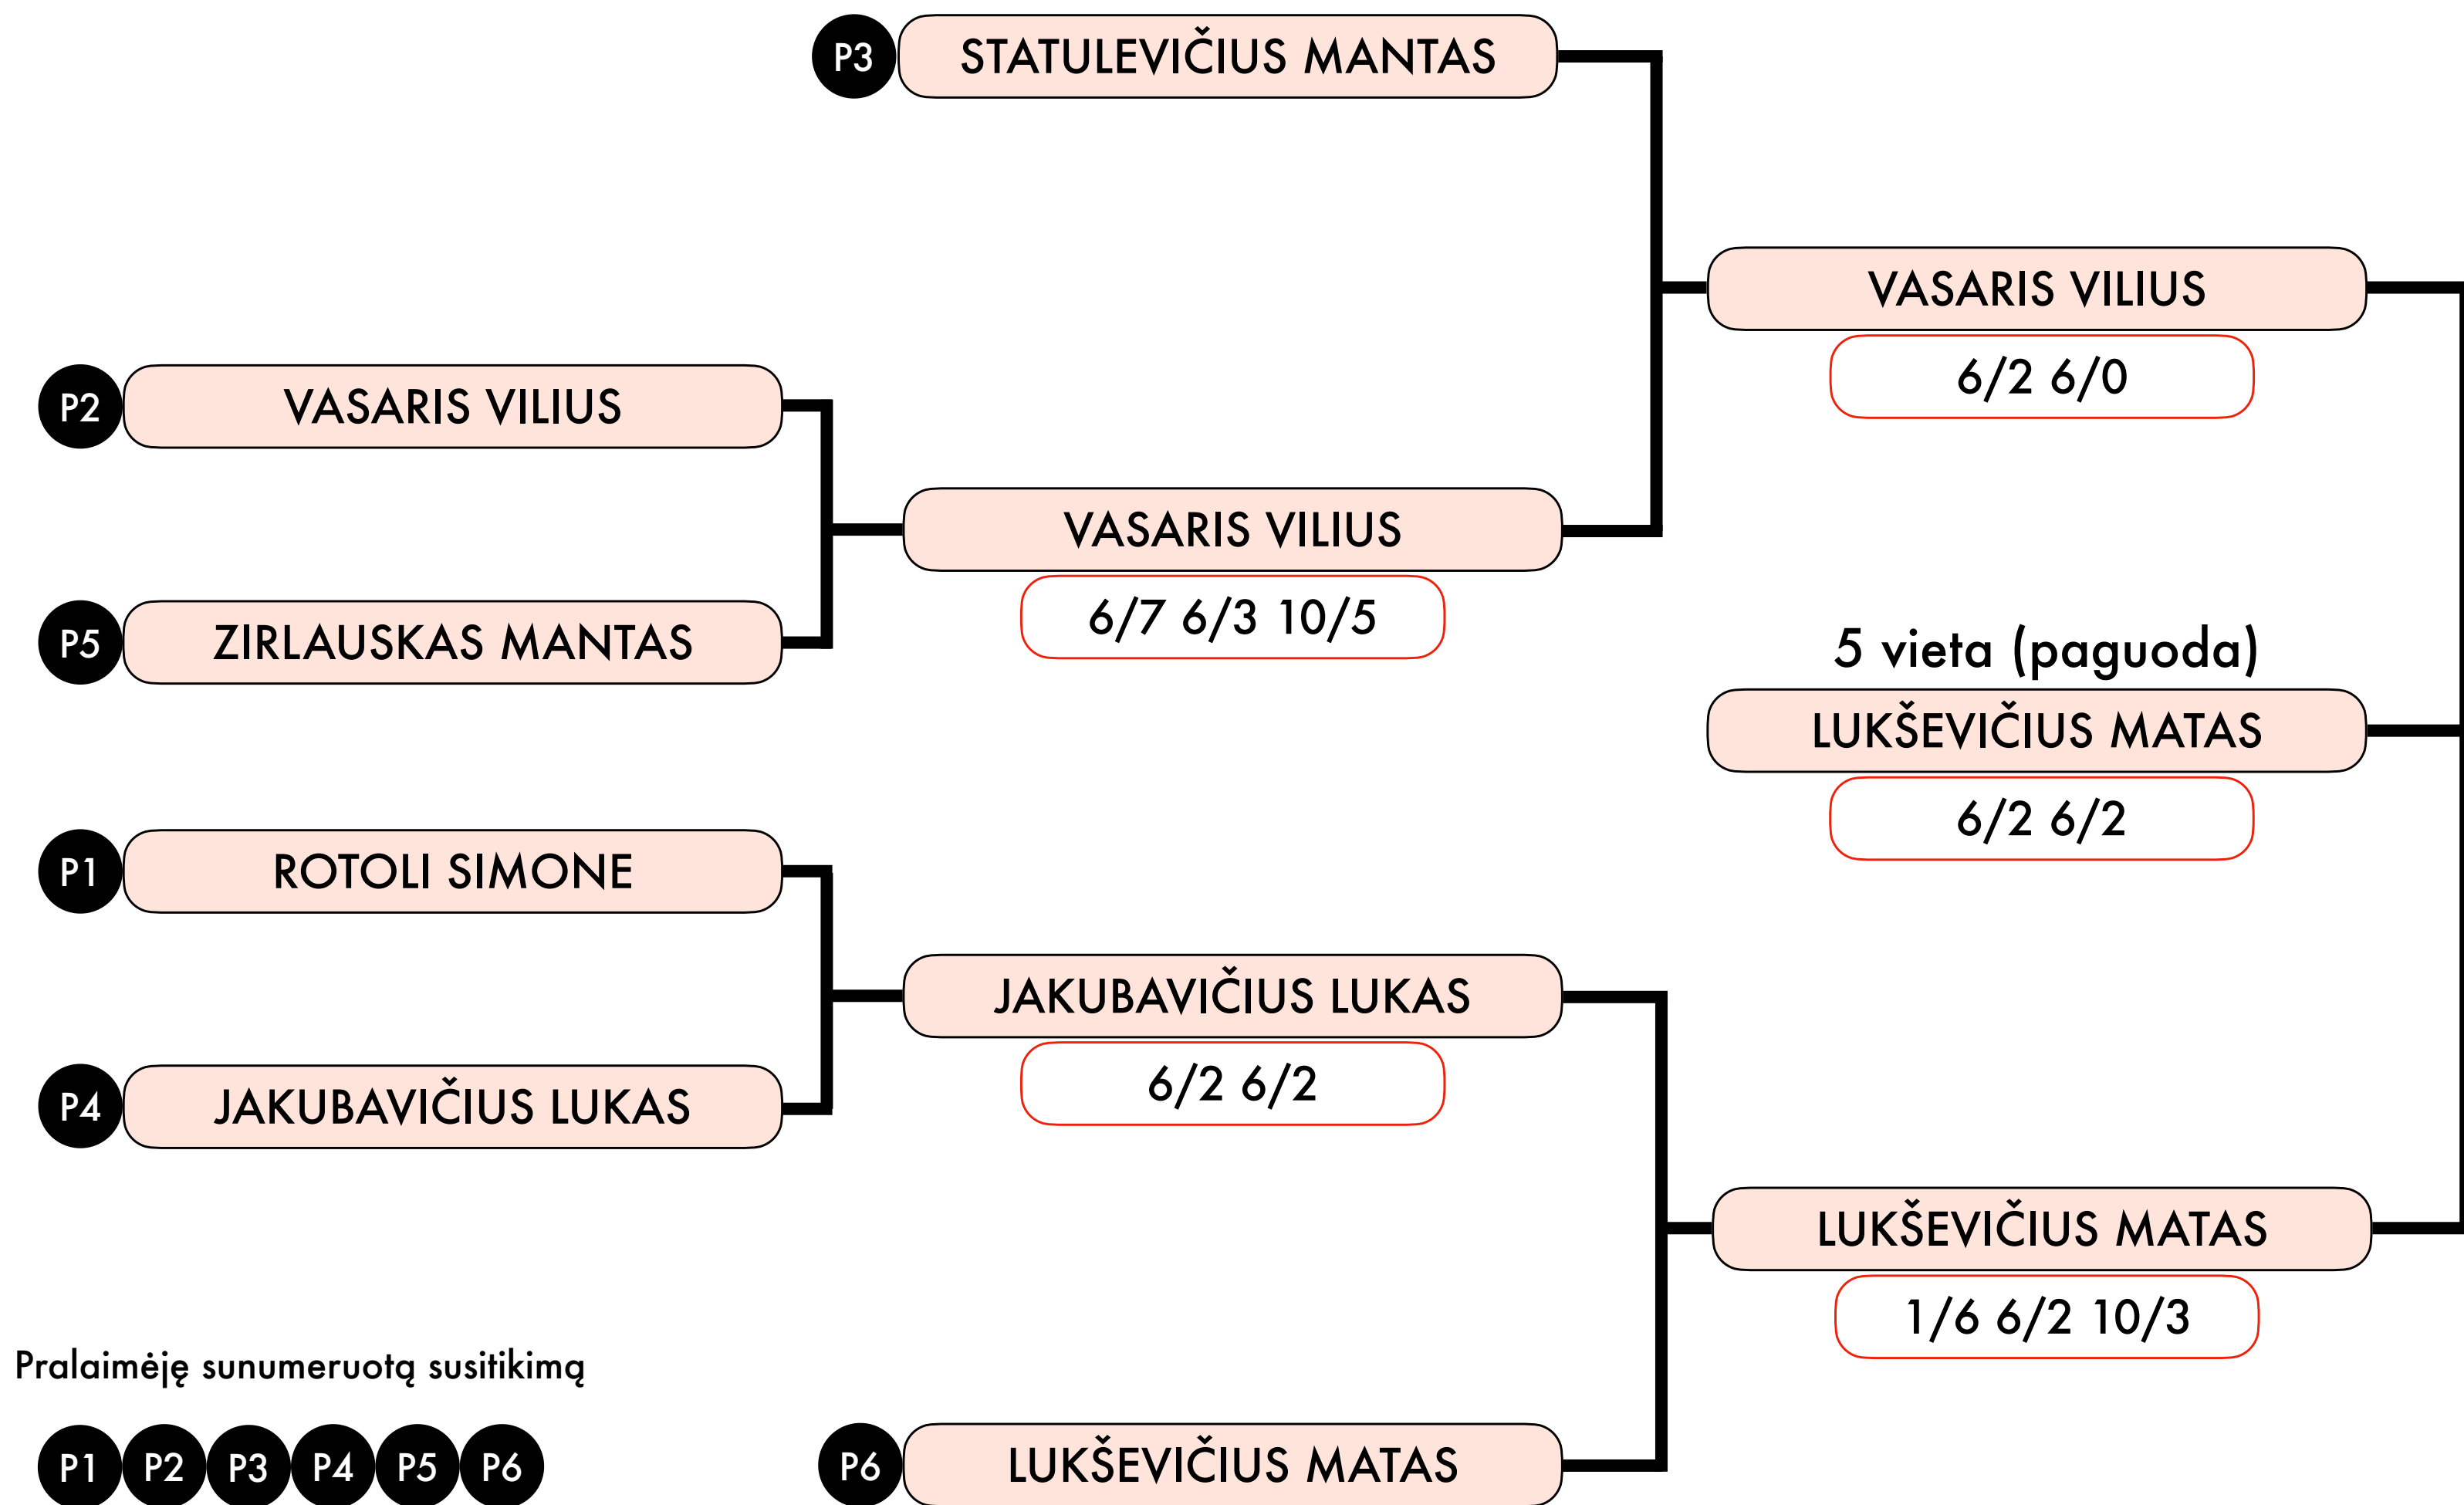

# LIETUVOS TENISO MĖGĖJŲ ČEMPIONATAS

2024 11 23/24

# 125 LYGA

# LIETUVOS TENISO MĖGĖJŲ ČEMPIONATAS