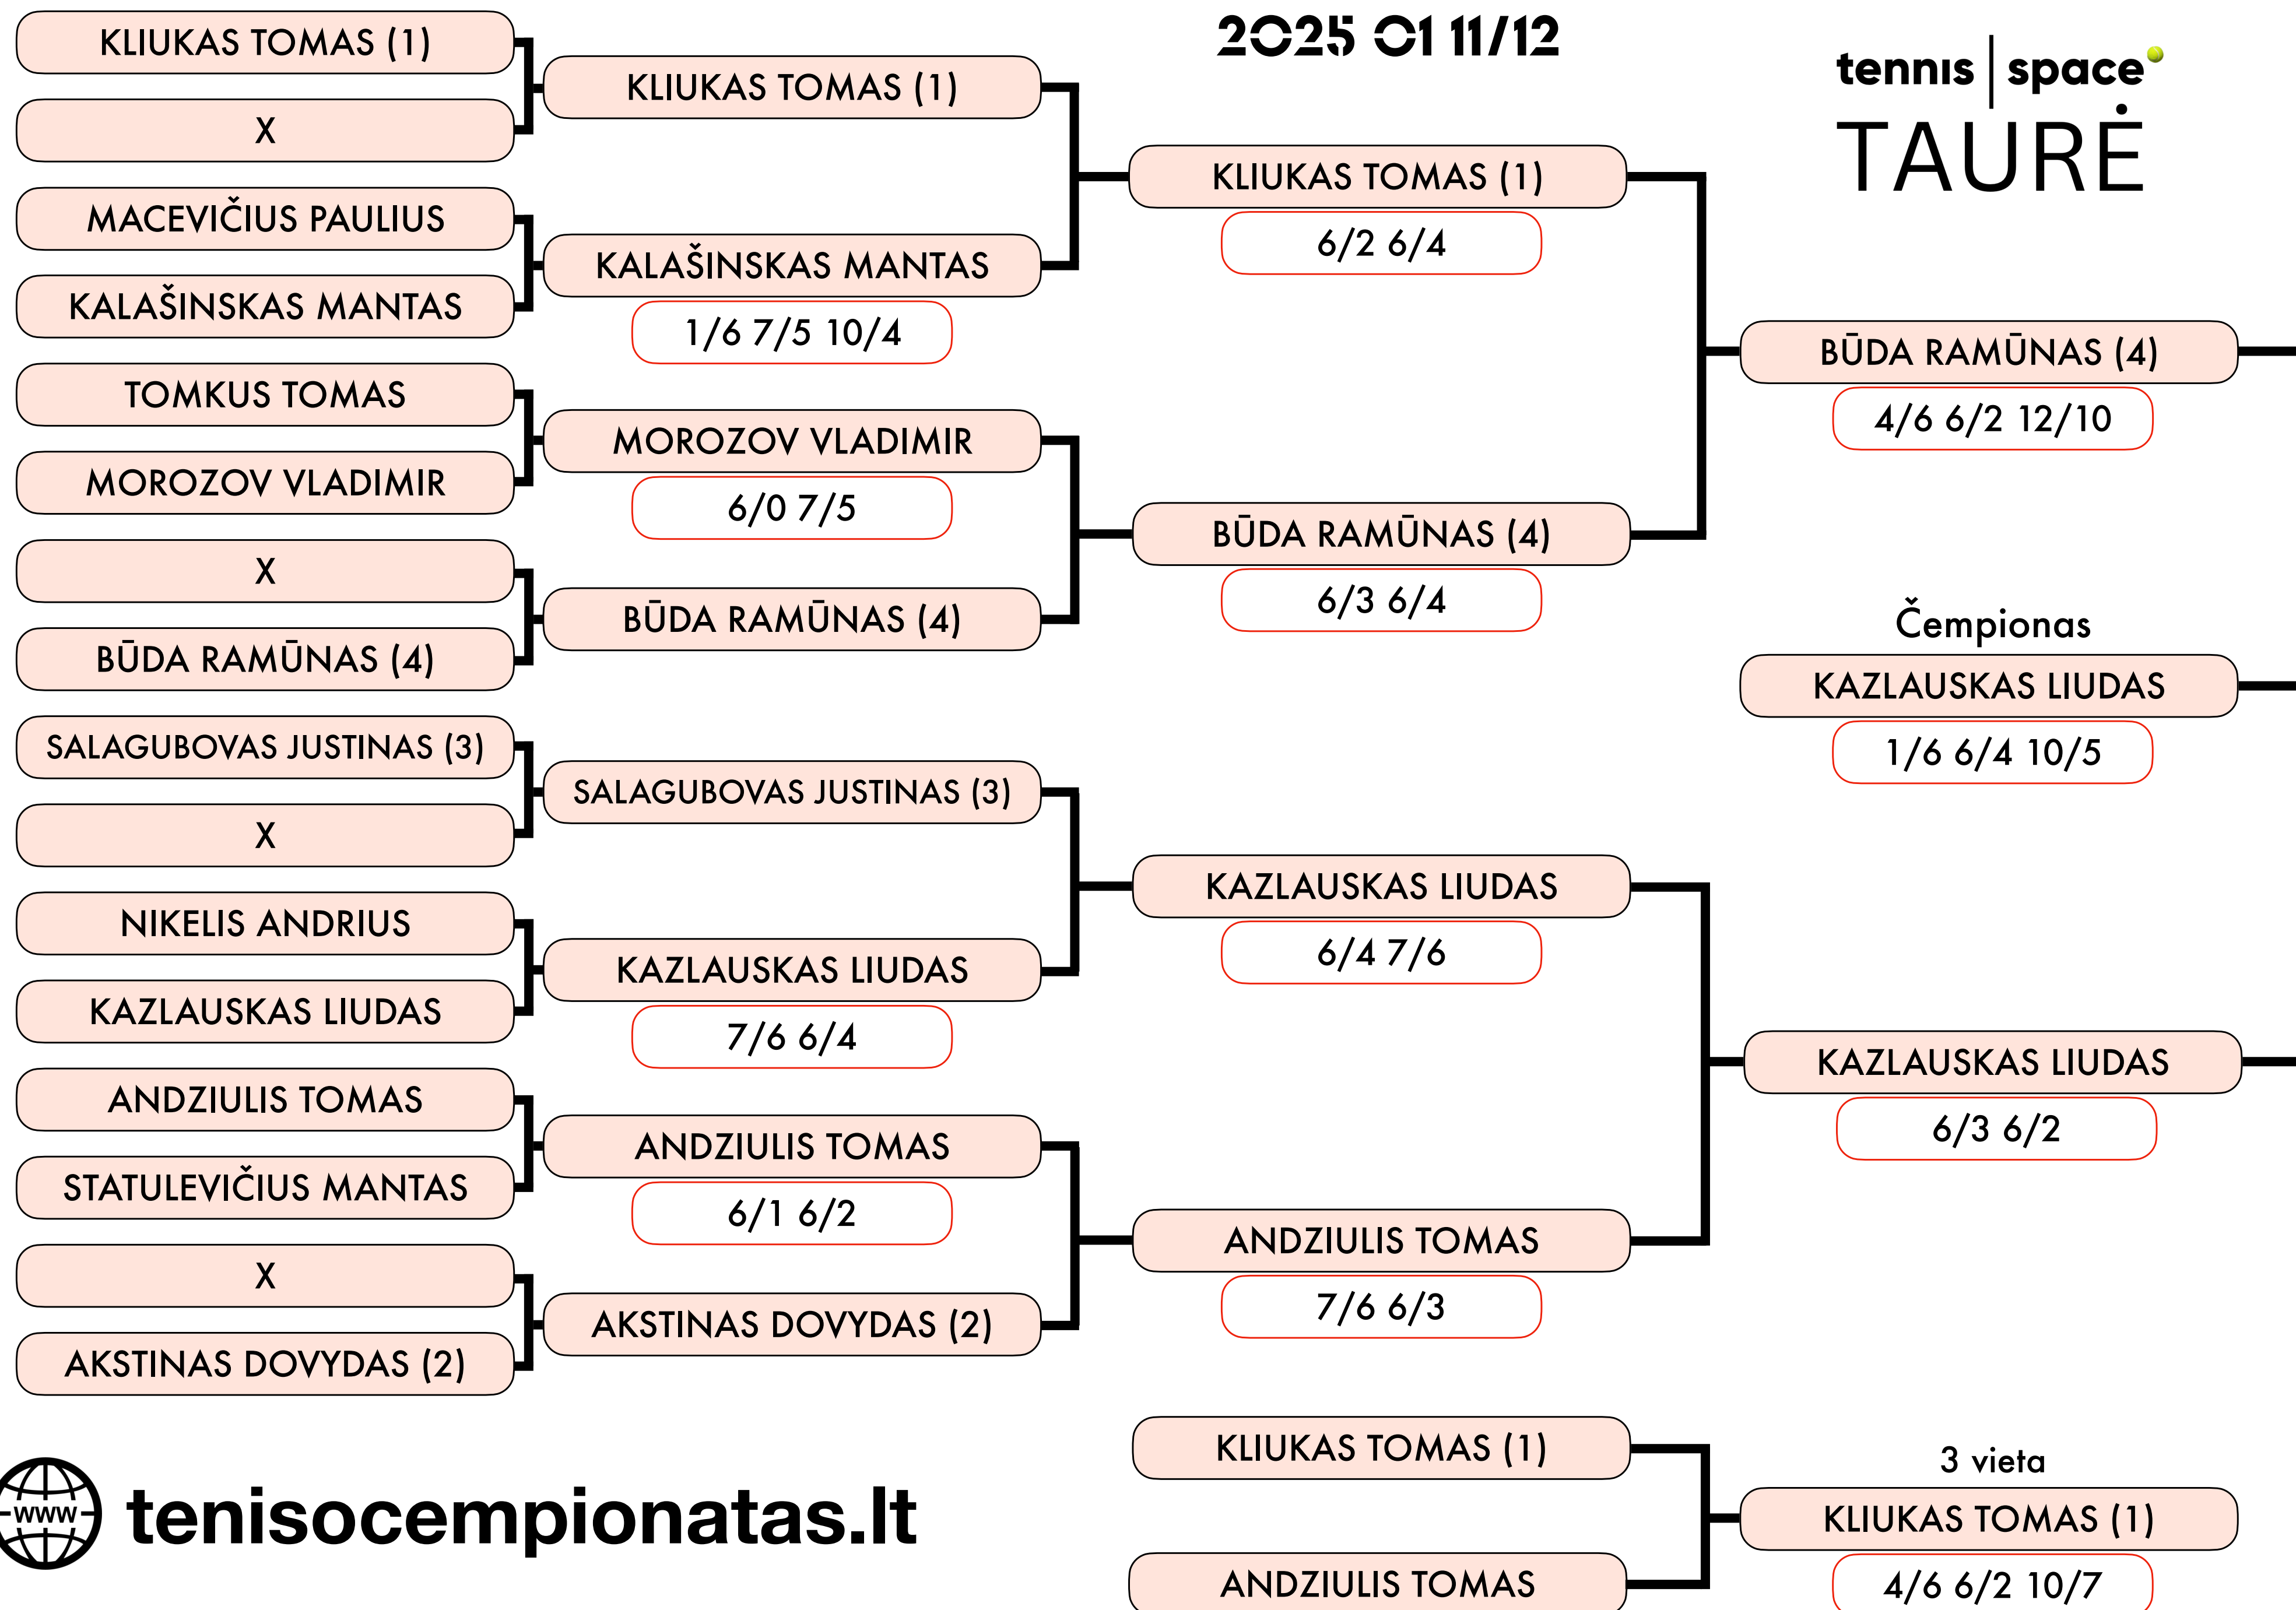

LIETUVOS TENISO MĖGĖJŲ ČEMPIONATAS

2025 01 11/12

tennis | space
TAURĖ

tenisocempionatas.lt

125 LYGA

LIETUVOS TENISO MĖGĖJŲ ČEMPIONATAS

15 LYGA

LIETUVOS TENISO MĖGĖJŲ ČEMPIONATAS

2025 01 11/12

tennis | space
TAURĖ

tenisocempionatas.lt