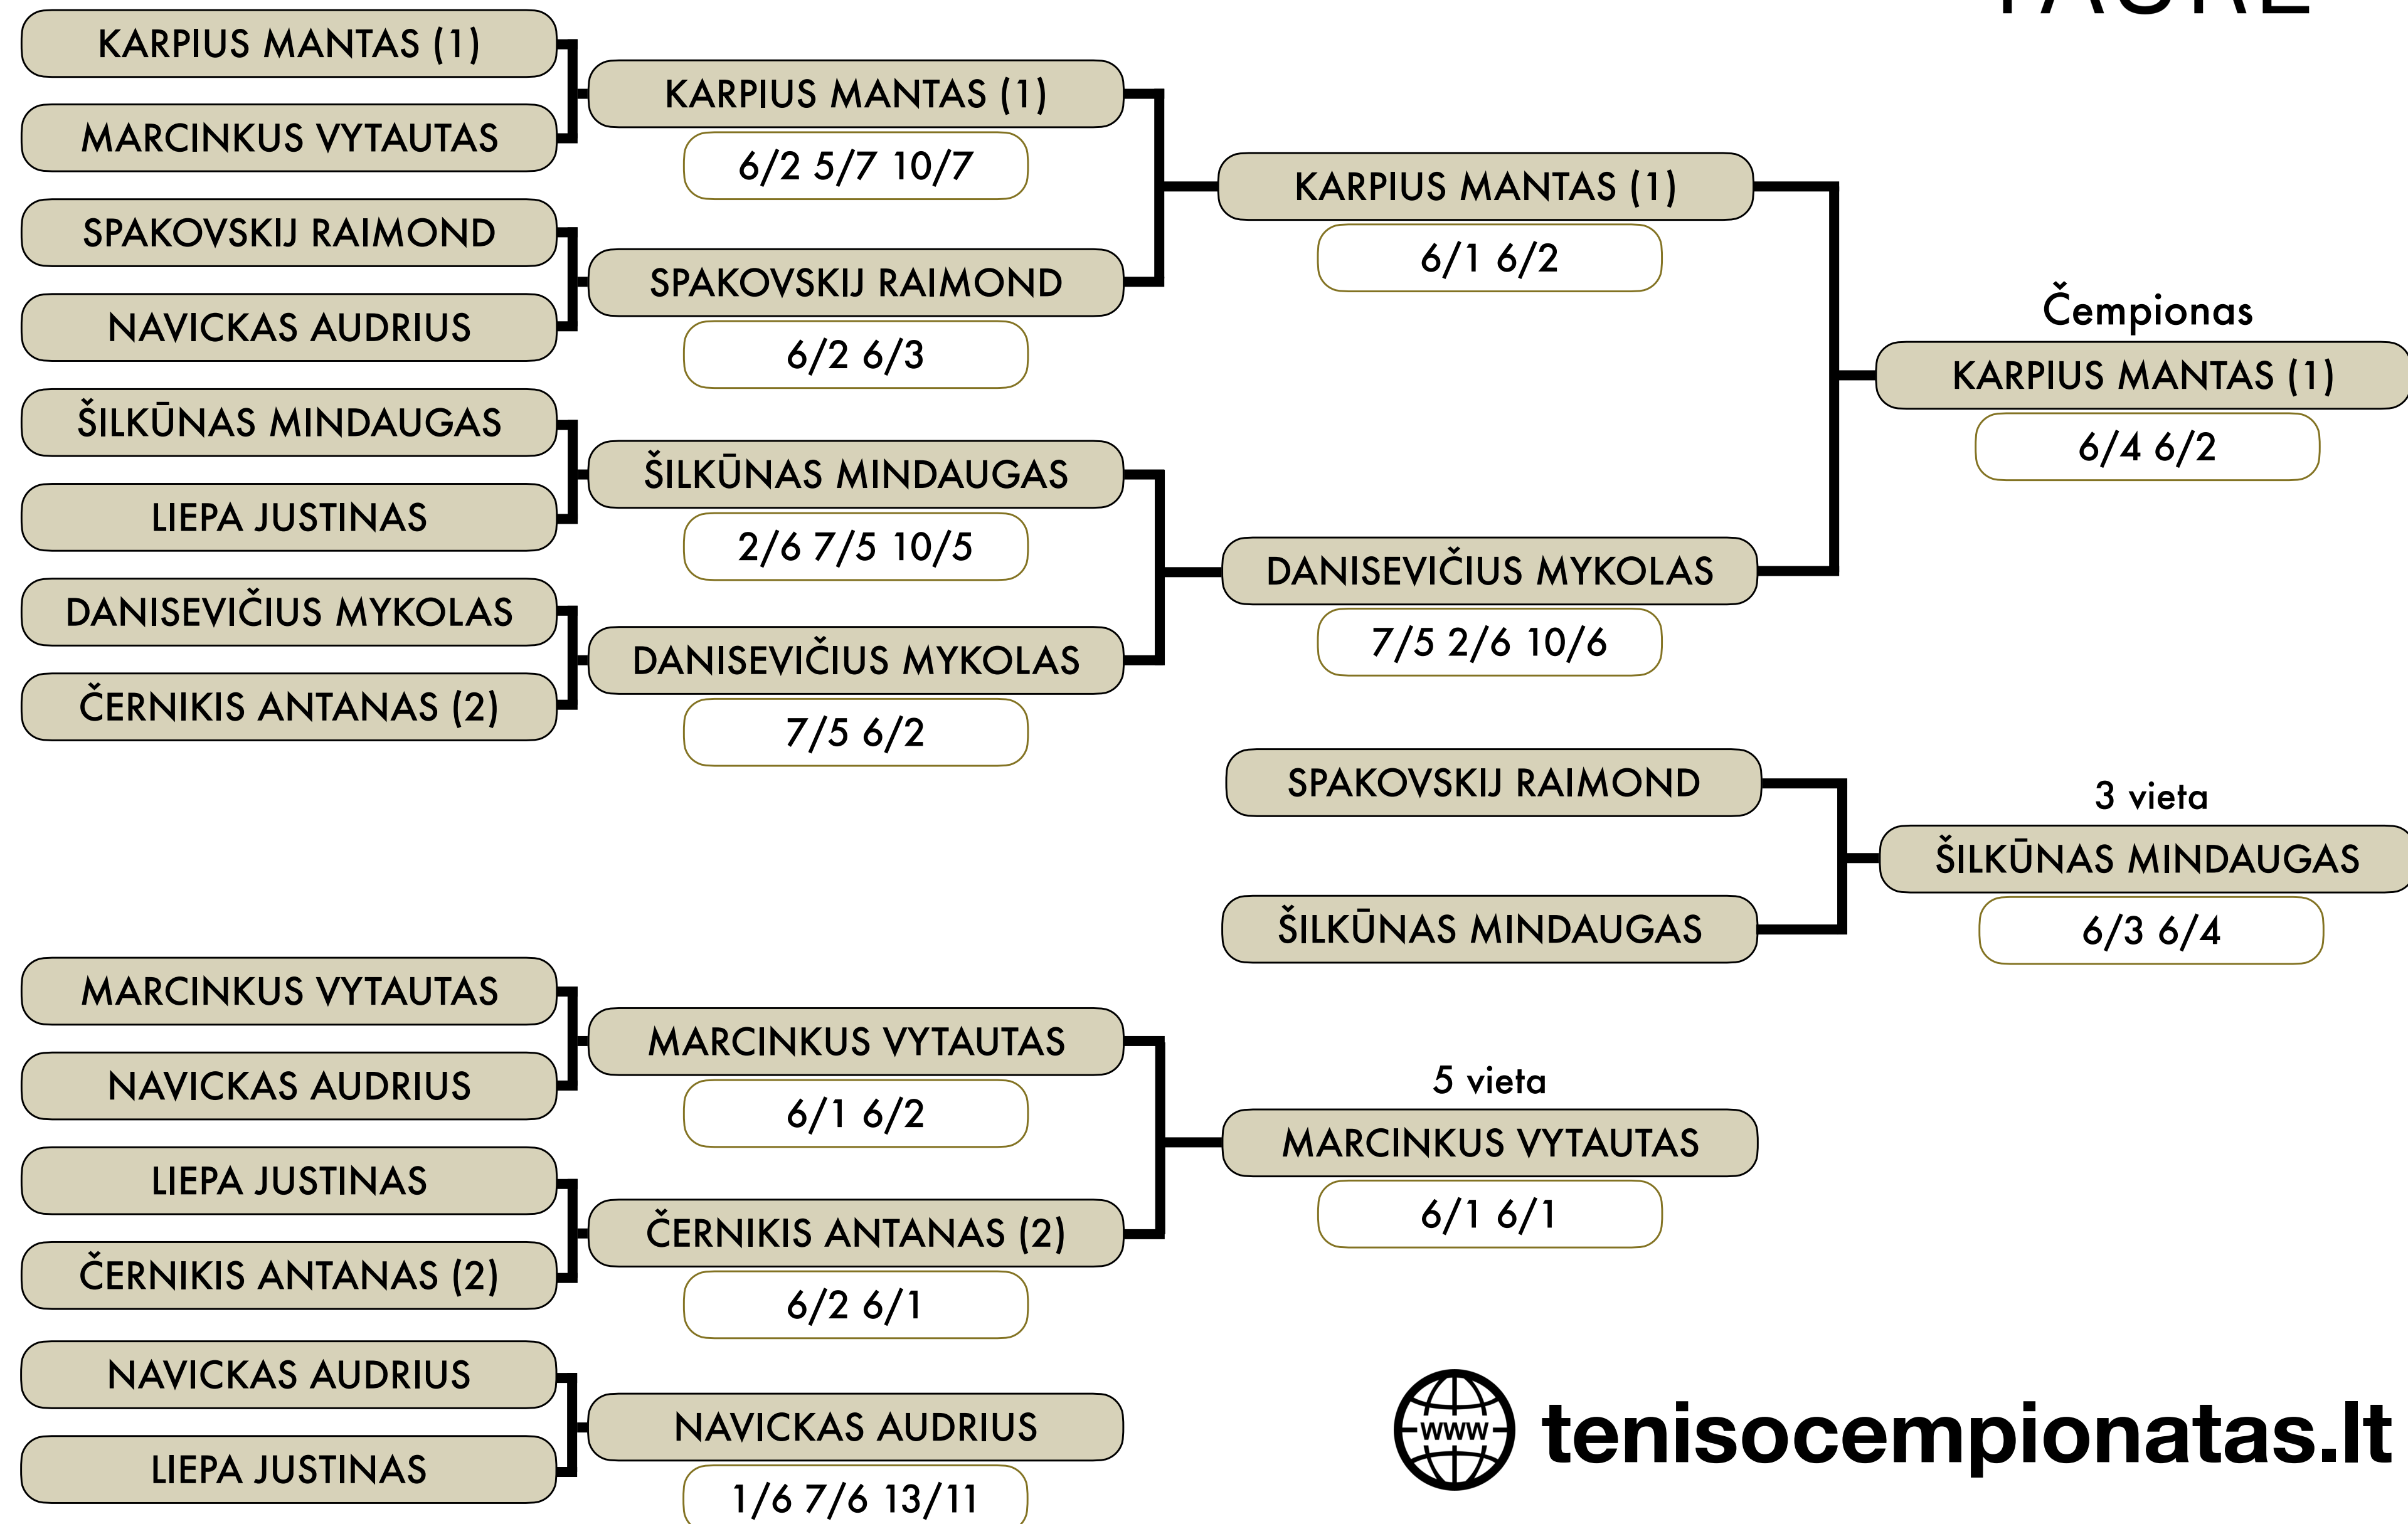

LIETUVOS TENISO MĖGĖJŲ ČEMPIONATAS

2025 01 11/12

tennis | space
TAURĖ

tenisocempionatas.lt

125 LYGA

LIETUVOS TENISO MĖGĖJŲ ČEMPIONATAS

15 LYGA

LIETUVOS TENISO MĖGĖJŲ ČEMPIONATAS

2025 01 11/12

tennis | space
TAURĖ

tenisocempionatas.lt