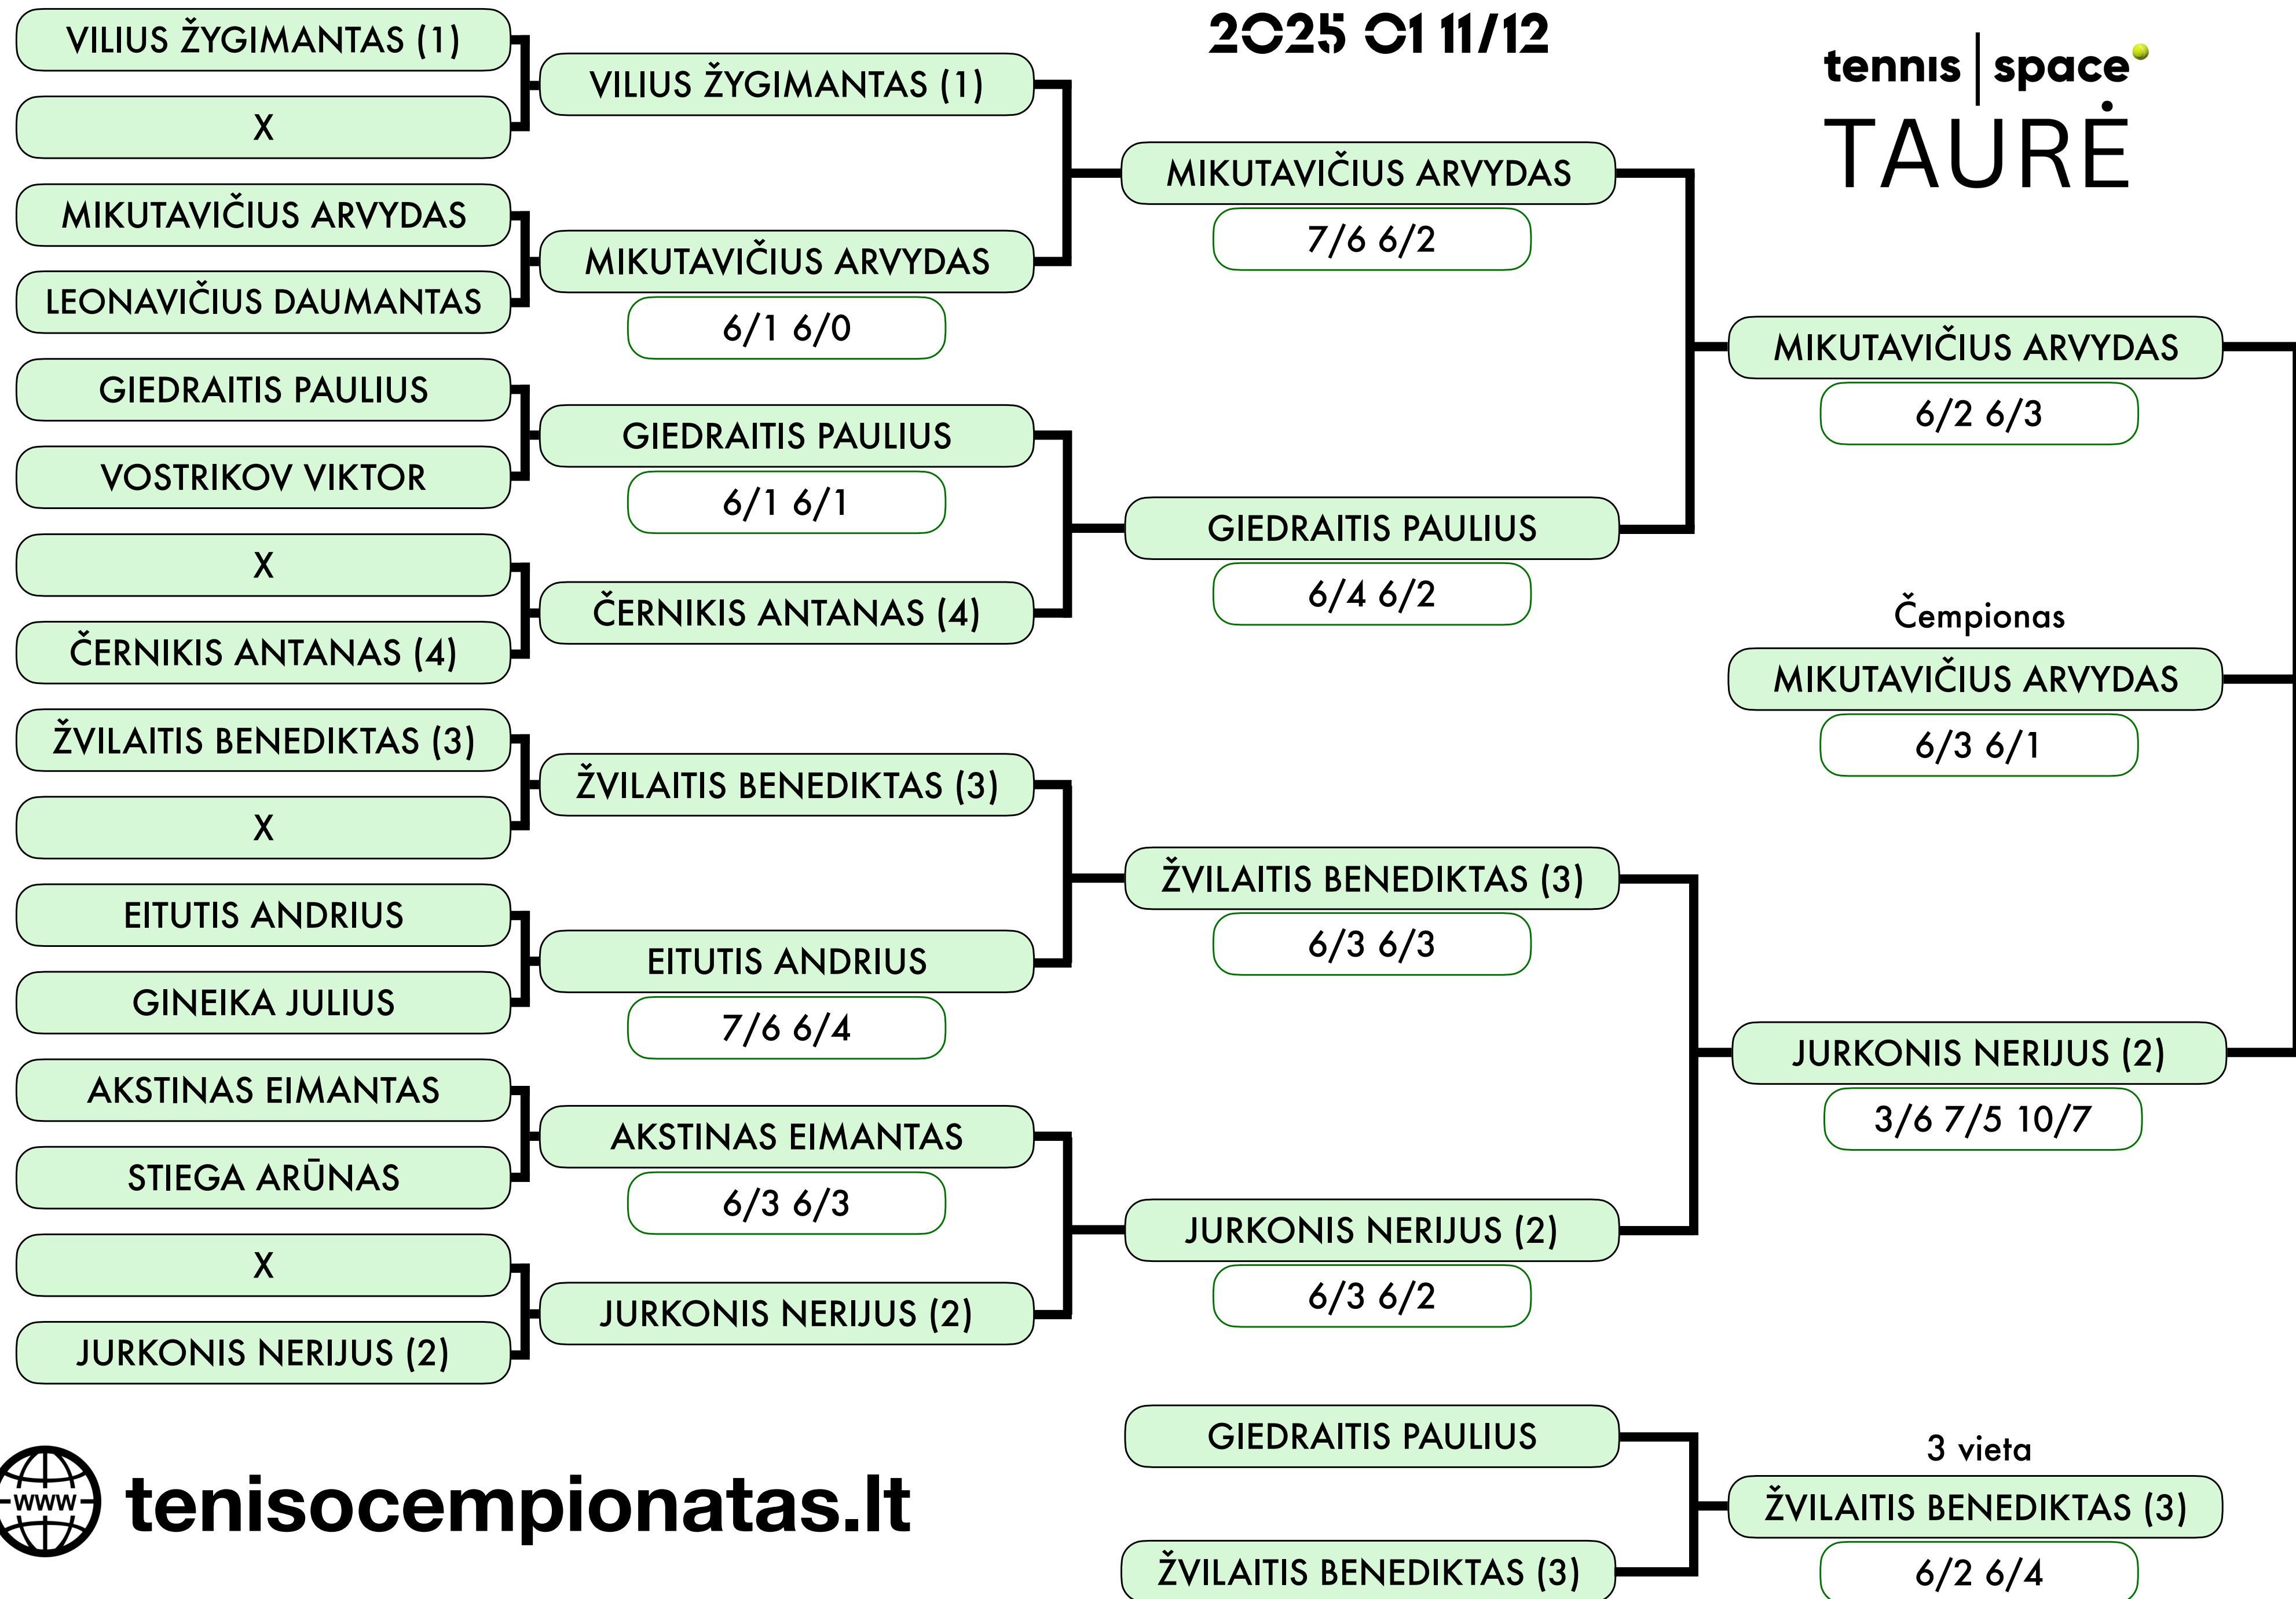

LIETUVOS TENISO MĖGĖJŲ ČEMPIONATAS

2025 01 11/12

tennis | space
TAURĖ

tenisocempionatas.lt

125 LYGA

LIETUVOS TENISO MĖGĖJŲ ČEMPIONATAS

15 LYGA

LIETUVOS TENISO MĖGĖJŲ ČEMPIONATAS

2025 01 11/12

tennis | space
TAURĖ

tenisocempionatas.lt