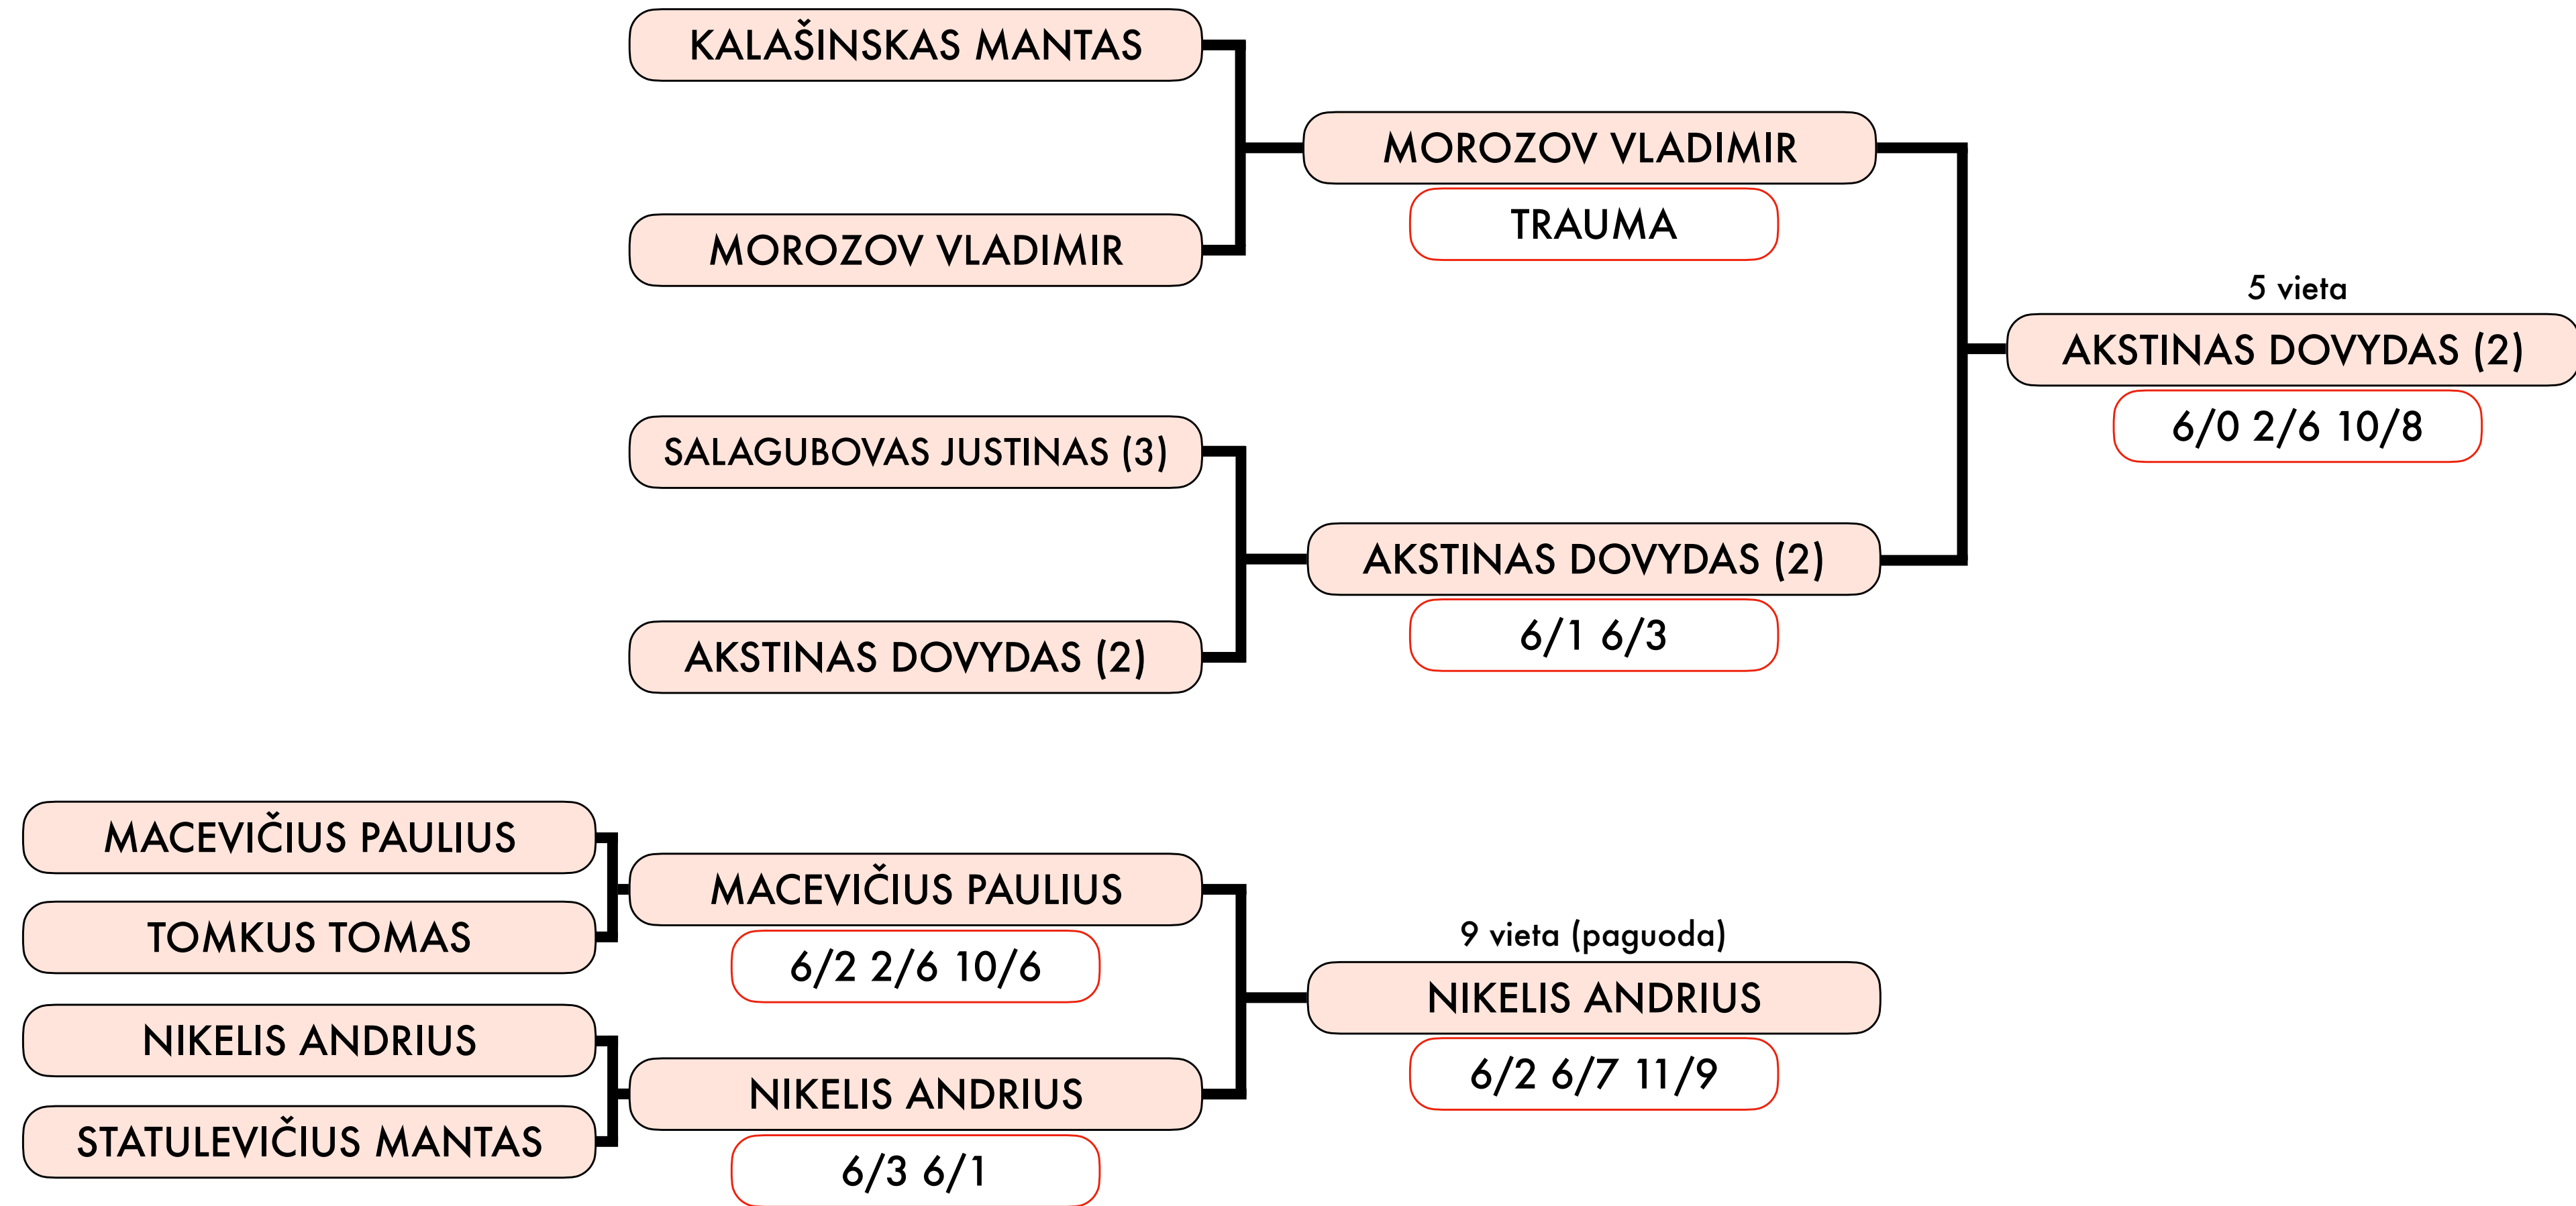

LIETUVOS TENISO MĖGĖJŲ ČEMPIONATAS

2025 01 11/12

tennis | space
TAURĖ

tenisocempionatas.lt

125 LYGA

LIETUVOS TENISO MĖGĖJŲ ČEMPIONATAS

15 LYGA

LIETUVOS TENISO MĖGĖJŲ ČEMPIONATAS

2025 01 11/12

tennis | space
TAURĖ

tenisocempionatas.lt