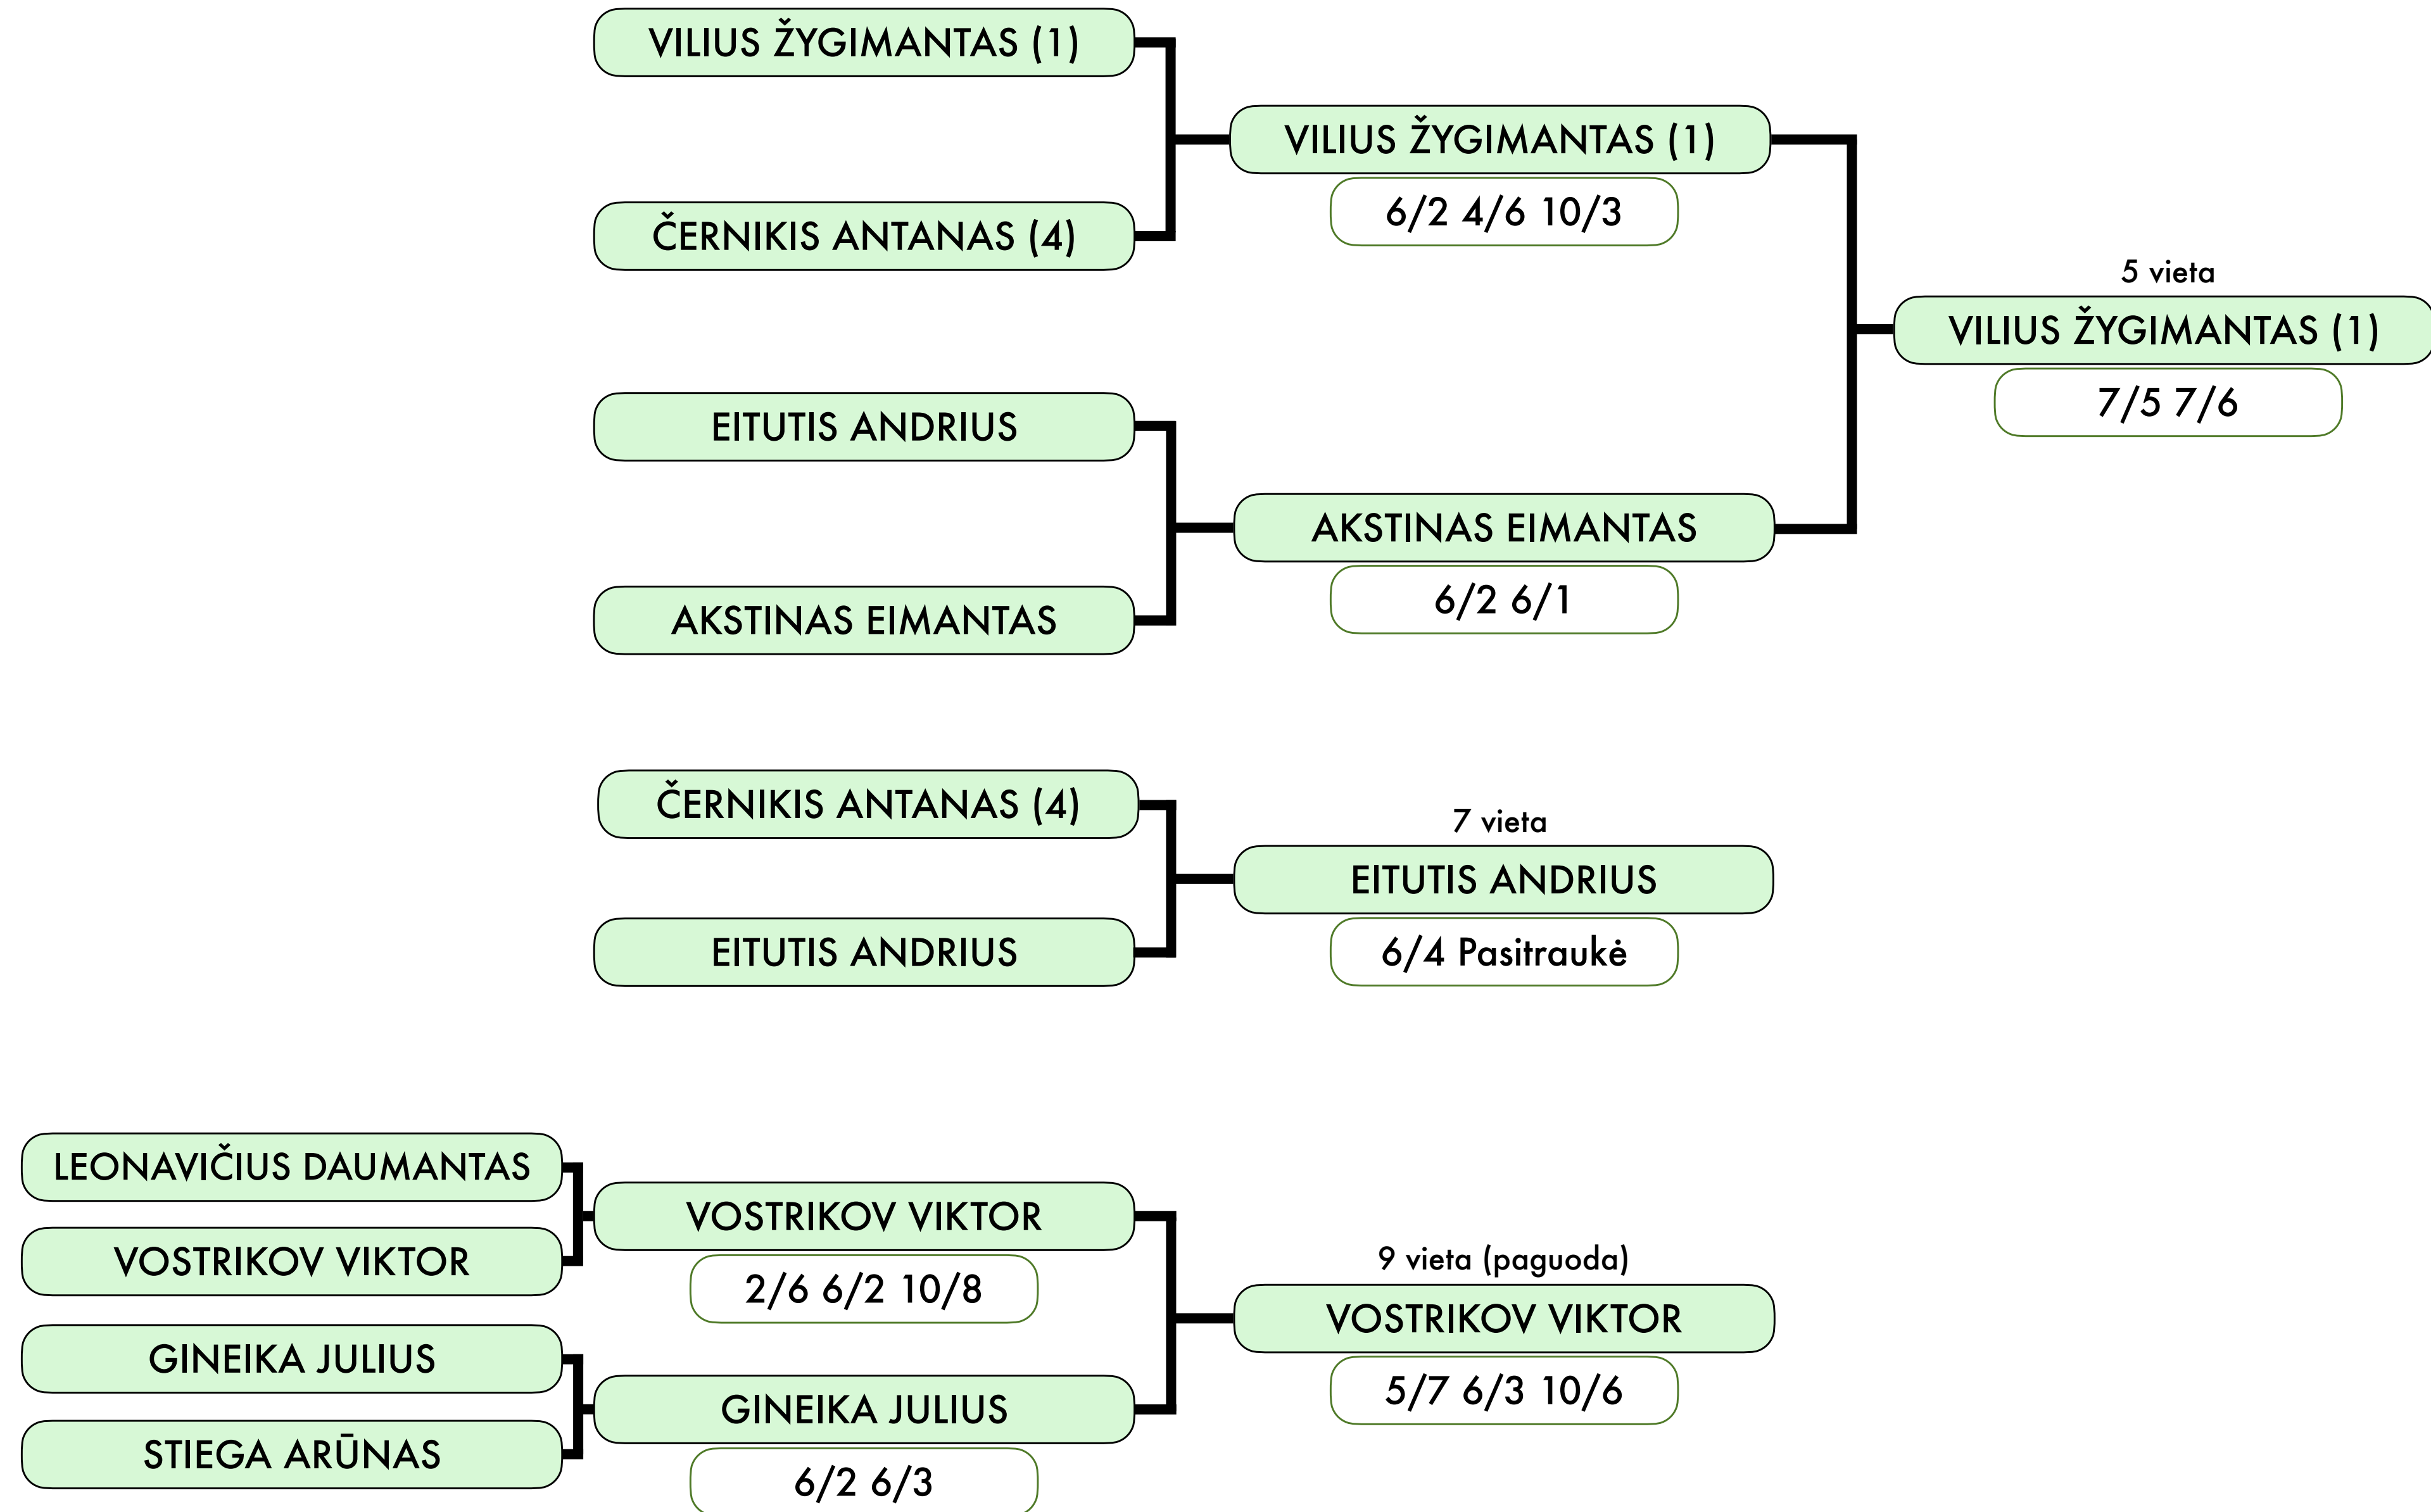

LIETUVOS TENISO MĖGĖJŲ ČEMPIONATAS

2025 01 11/12

tennis | space
TAURĖ

tenisocempionatas.lt

125 LYGA

LIETUVOS TENISO MĖGĖJŲ ČEMPIONATAS

15 LYGA

LIETUVOS TENISO MĖGĖJŲ ČEMPIONATAS

2025 01 11/12

tennis | space
TAURĖ

tenisocempionatas.lt